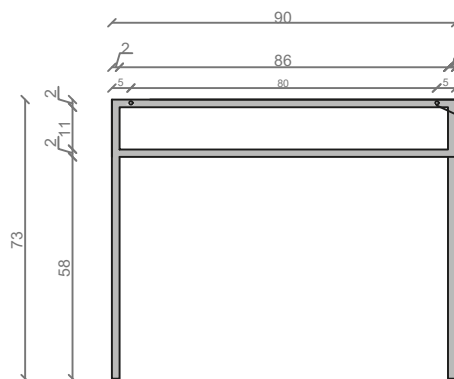

## LINEA DIAGO 90 cm - STELAŻ STD900-05

RZUT Z GÓRY

WIDOK Z BOKU

WIDOK Z PRZODU

WIDOK Z TYŁU

OTWORY MONTAŻOWE  
DOŁĄCZYĆ ZAŚLEPKI

INWESTOR:  
DATA ZLECENIA:  
GOTOWE NA:

STELAŻ POD UMYWALKĘ  
LINEA DIAGO 90 cm - STELAŻ STD900-05  
KOLOR CZARNY  
STRUKTURA: SATYNOWY MAT