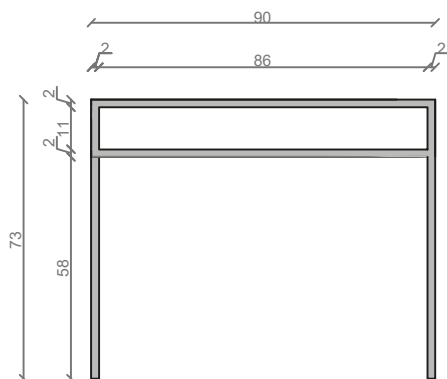

## LINEA DIAGO 90 cm - STELAŻ STD900-05

RZUT Z GÓRY

WIDOK Z BOKU

WIDOK Z PRZODU

WIDOK Z TYŁU

OTWORY MONTAŻOWE  
DOŁĄCZYĆ ZAŚLEPKI

INWESTOR:  
DATA ZLECENIA:  
GOTOWE NA:

STELAŻ POD UMYWALKĘ  
LINEA DIAGO 90 cm - STELAŻ STD900-05  
KOLOR CZARNY  
STRUKTURA: SATYNOWY MAT