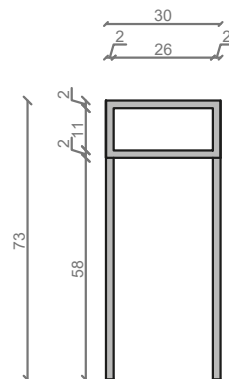

## LINEA DIAGO 90 cm - STELAŻ STD900-05

RZUT Z GÓRY

WIDOK Z BOKU

WIDOK Z PRZODU

WIDOK Z TYŁU

OTWORY MONTAŻOWE  
DOŁĄCZYĆ ZAŚLEPKI

INWESTOR:  
DATA ZLECENIA:  
GOTOWE NA:

STELAŻ POD UMYWALKĘ  
LINEA DIAGO 90 cm - STELAŻ STD900-05  
KOLOR CZARNY  
STRUKTURA: SATYNOWY MAT