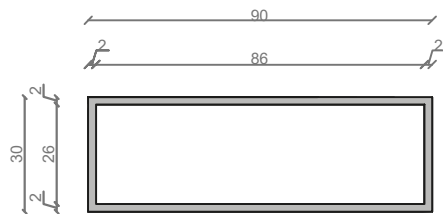

## LINEA DIAGO 90 cm - STELAŻ STD900-05

RZUT Z GÓRY

WIDOK Z BOKU

WIDOK Z PRZODU

WIDOK Z TYŁU

OTWORY MONTAŻOWE  
DOŁĄCZYĆ ZAŚLEPKI

INWESTOR:  
DATA ZLECENIA:  
GOTOWE NA:

STELAŻ POD UMYWALKĘ  
LINEA DIAGO 90 cm - STELAŻ STD900-05  
KOLOR CZARNY  
STRUKTURA: SATYNOWY MAT