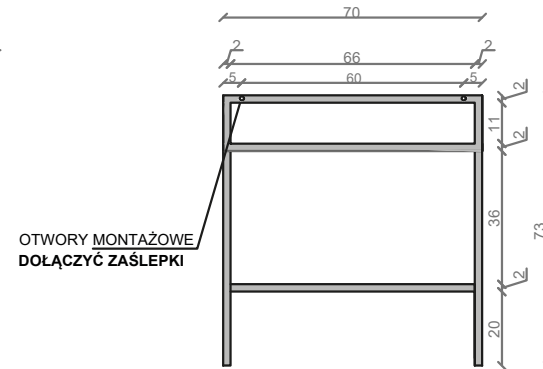

STELAŻ POD CRISTALSTONE

LINEA DIAGO 70 cm - STELAŻ STD700-06

RZUT Z GÓRY

WIDOK Z BOKU

WIDOK Z PRZODU

WIDOK Z TYŁU

INWESTOR:
DATA ZLECENIA:
GOTOWE NA:

STELAŻ POD UMYWALKĘ
LINEA DIAGO 70 cm - STELAŻ STD700-06
PÓŁKA: PŁYTA MEBLOWA CZARNA
KOLOR CZARNY
STRUKTURA: SATYNOWY MAT