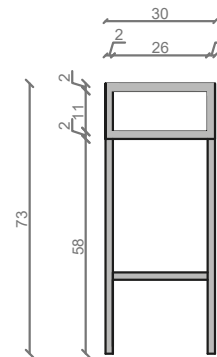

STELAŻ POD CRISTALSTONE

LINEA DIAGO 70 cm - STELAŻ STD700-06

RZUT Z GÓRY

WIDOK Z BOKU

WIDOK Z PRZODU

WIDOK Z TYŁU

INWESTOR:
DATA ZLECENIA:
GOTOWE NA:

STELAŻ POD UMYWALKĘ
LINEA DIAGO 70 cm - STELAŻ STD700-06
PÓŁKA: PŁYTA MEBLOWA CZARNA
KOLOR CZARNY
STRUKTURA: SATYNOWY MAT