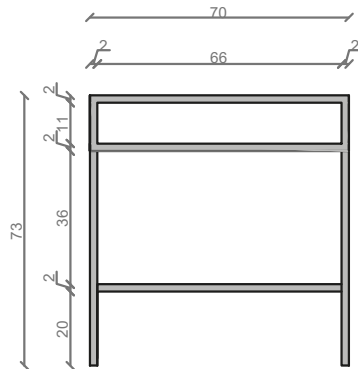

STELAŻ POD CRISTALSTONE

LINEA DIAGO 70 cm - STELAŻ STD700-06

RZUT Z GÓRY

WIDOK Z BOKU

WIDOK Z PRZODU

WIDOK Z TYŁU

INWESTOR:
DATA ZLECENIA:
GOTOWE NA:

STELAŻ POD UMYWALKĘ
LINEA DIAGO 70 cm - STELAŻ STD700-06
PÓŁKA: PŁYTA MEBLOWA CZARNA
KOLOR CZARNY
STRUKTURA: SATYNOWY MAT