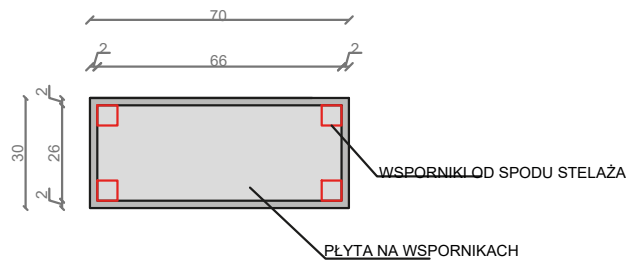

STELAŻ POD CRISTALSTONE

LINEA DIAGO 70 cm - STELAŻ STD700-06

RZUT Z GÓRY

WIDOK Z BOKU

WIDOK Z PRZODU

WIDOK Z TYŁU

INWESTOR:
DATA ZLECENIA:
GOTOWE NA:

STELAŻ POD UMYWALKĘ
LINEA DIAGO 70 cm - STELAŻ STD700-06
PÓŁKA: PŁYTA MEBLOWA CZARNA
KOLOR CZARNY
STRUKTURA: SATYNOWY MAT