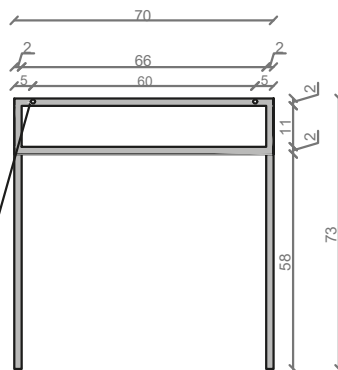

STELAŻ POD CRISTALSTONE

LINEA DIAGO 70 cm - STELAŻ STD700-05

RZUT Z GÓRY

WIDOK Z BOKU

WIDOK Z PRZODU

WIDOK Z TYŁU

OTWORY MONTAŻOWE
DOŁĄCZYĆ ZAŚLEPKI

INWESTOR:
DATA ZLECENIA:
GOTOWE NA:

STELAŻ POD UMYWALKĘ
LINEA DIAGO 70 cm - STELAŻ STD700-05
KOLOR CZARNY
STRUKTURA: SATYNOWY MAT