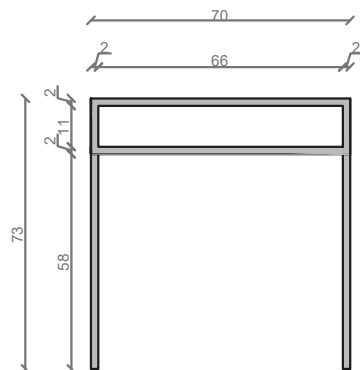

STELAŻ POD CRISTALSTONE

LINEA DIAGO 70 cm - STELAŻ STD700-05

RZUT Z GÓRY

WIDOK Z BOKU

WIDOK Z PRZODU

WIDOK Z TYŁU

OTWORY MONTAŻOWE
DOŁĄCZYĆ ZAŚLEPKI

INWESTOR:
DATA ZLECENIA:
GOTOWE NA:

STELAŻ POD UMYWALKĘ
LINEA DIAGO 70 cm - STELAŻ STD700-05
KOLOR CZARNY
STRUKTURA: SATYNOWY MAT