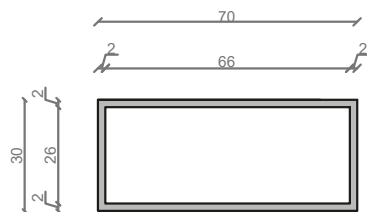

STELAŻ POD CRISTALSTONE

LINEA DIAGO 70 cm - STELAŻ STD700-05

RZUT Z GÓRY

WIDOK Z BOKU

WIDOK Z PRZODU

WIDOK Z TYŁU

OTWORY MONTAŻOWE
DOŁĄCZYĆ ZAŚLEPKI

INWESTOR:
DATA ZLECENIA:
GOTOWE NA:

STELAŻ POD UMYWALKĘ
LINEA DIAGO 70 cm - STELAŻ STD700-05
KOLOR CZARNY
STRUKTURA: SATYNOWY MAT