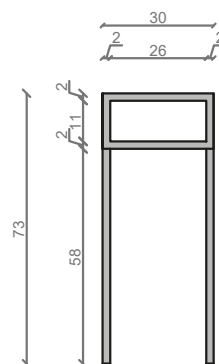

STELAŻ POD CRISTALSTONE

LINEA DIAGO 70 cm - STELAŻ STD700-05

RZUT Z GÓRY

WIDOK Z BOKU

WIDOK Z PRZODU

WIDOK Z TYŁU

OTWORY MONTAŻOWE
DOŁĄCZYĆ ZAŚLEPKI

INWESTOR:
DATA ZLECENIA:
GOTOWE NA:

STELAŻ POD UMYWALKĘ
LINEA DIAGO 70 cm - STELAŻ STD700-05
KOLOR CZARNY
STRUKTURA: SATYNOWY MAT