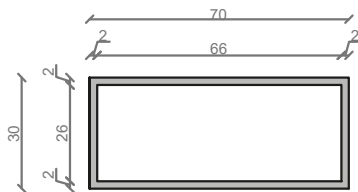

### LINEA DIAGO 70 cm - STELAŻ STD700-03

RZUT Z GÓRY

WIDOK Z BOKU

WIDOK Z PRZODU

WIDOK Z TYŁU

INWESTOR:  
DATA ZLECENIA:  
GOTOWE NA:

STELAŻ POD UMYWALKĘ  
LINEA DIAGO 70 cm - STELAŻ STD700-03  
PÓŁKA: PŁYTA MEBLOWA CZARNA  
KOLOR CZARNY  
STRUKTURA: SATYNOWY MAT