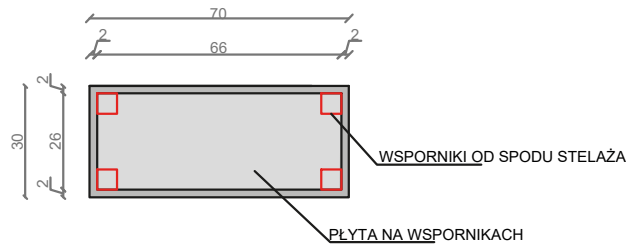

## STELAŻ POD CRISTALSTONE

### LINEA DIAGO 70 cm - STELAŻ STD700-03

RZUT Z GÓRY

WIDOK Z BOKU

WIDOK Z PRZODU

WIDOK Z TYŁU

INWESTOR:  
DATA ZLECENIA:  
GOTOWE NA:

STELAŻ POD UMYWALKĘ  
LINEA DIAGO 70 cm - STELAŻ STD700-03  
PÓŁKA: PŁYTA MEBLOWA CZARNA  
KOLOR CZARNY  
STRUKTURA: SATYNOWY MAT