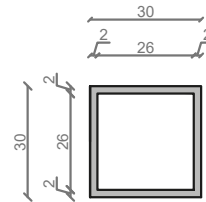

### LINEA DIAGO 70 cm - STELAŻ STD700-03

RZUT Z GÓRY

WIDOK Z BOKU

WIDOK Z PRZODU

WIDOK Z TYŁU

INWESTOR:  
DATA ZLECENIA:  
GOTOWE NA:

STELAŻ POD UMYWALKĘ  
LINEA DIAGO 70 cm - STELAŻ STD700-03  
PÓŁKA: PŁYTA MEBLOWA CZARNA  
KOLOR CZARNY  
STRUKTURA: SATYNOWY MAT