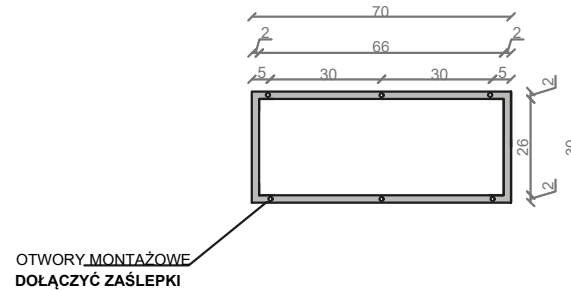

### LINEA DIAGO 70 cm - STELAŻ STD700-03

RZUT Z GÓRY

WIDOK Z BOKU

WIDOK Z PRZODU

WIDOK Z TYŁU

INWESTOR:  
DATA ZLECENIA:  
GOTOWE NA:

STELAŻ POD UMYWALKĘ  
LINEA DIAGO 70 cm - STELAŻ STD700-03  
PÓŁKA: PŁYTA MEBLOWA CZARNA  
KOLOR CZARNY  
STRUKTURA: SATYNOWY MAT