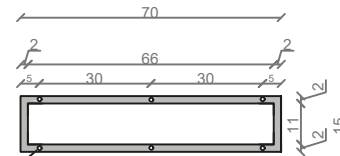

STELAŻ POD CRISTALSTONE
LINEA DIAGO 70 cm - STELAŻ STD700-01

RZUT Z GÓRY

WIDOK Z BOKU

WIDOK Z PRZODU

WIDOK Z TYŁU

OTWORY MONTAŻOWE
DOŁĄCZYĆ ZAŚLEPKI

INWESTOR:
DATA ZLECENIA:
GOTOWE NA:

STELAŻ POD UMYWALKĘ
LINEA DIAGO 70 cm - STELAŻ STD700-01
KOLOR CZARNY
STRUKTURA: SATYNOWY MAT