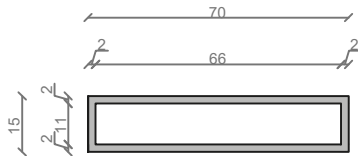

STELAŻ POD CRISTALSTONE
LINEA DIAGO 70 cm - STELAŻ STD700-01

RZUT Z GÓRY

WIDOK Z BOKU

WIDOK Z PRZODU

WIDOK Z TYŁU

OTWORY MONTAŻOWE
DOŁĄCZYĆ ZAŚLEPKI

INWESTOR:
DATA ZLECENIA:
GOTOWE NA:

STELAŻ POD UMYWALKĘ
LINEA DIAGO 70 cm - STELAŻ STD700-01
KOLOR CZARNY
STRUKTURA: SATYNOWY MAT