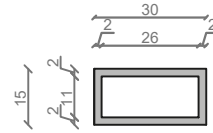

STELAŻ POD CRISTALSTONE
LINEA DIAGO 70 cm - STELAŻ STD700-01

RZUT Z GÓRY

WIDOK Z BOKU

WIDOK Z PRZODU

WIDOK Z TYŁU

OTWORY MONTAŻOWE
DOŁĄCZYĆ ZAŚLEPKI

INWESTOR:
DATA ZLECENIA:
GOTOWE NA:

STELAŻ POD UMYWALKĘ
LINEA DIAGO 70 cm - STELAŻ STD700-01
KOLOR CZARNY
STRUKTURA: SATYNOWY MAT