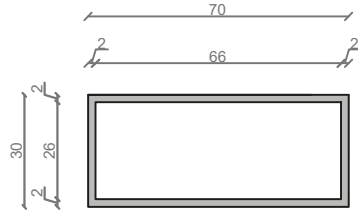

STELAŻ POD CRISTALSTONE
LINEA DIAGO 70 cm - STELAŻ STD700-01

RZUT Z GÓRY

WIDOK Z BOKU

WIDOK Z PRZODU

WIDOK Z TYŁU

OTWORY MONTAŻOWE
DOŁĄCZYĆ ZAŚLEPKI

INWESTOR:
DATA ZLECENIA:
GOTOWE NA:

STELAŻ POD UMYWALKĘ
LINEA DIAGO 70 cm - STELAŻ STD700-01
KOLOR CZARNY
STRUKTURA: SATYNOWY MAT