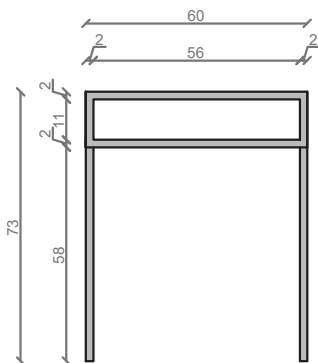

## LINEA DIAGO 60 cm - STELAŻ STD600-05

RZUT Z GÓRY

WIDOK Z BOKU

WIDOK Z PRZODU

WIDOK Z TYŁU

INWESTOR:  
DATA ZLECENIA:  
GOTOWE NA:

STELAŻ POD UMYWALKĘ  
LINEA DIAGO 60 cm - STELAŻ STD600-05  
KOLOR CZARNY  
STRUKTURA: SATYNOWY MAT