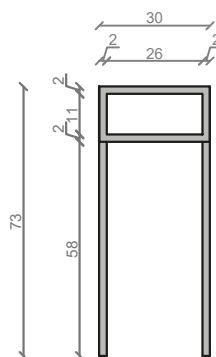

## LINEA DIAGO 60 cm - STELAŻ STD600-05

RZUT Z GÓRY

WIDOK Z BOKU

WIDOK Z PRZODU

WIDOK Z TYŁU

INWESTOR:  
DATA ZLECENIA:  
GOTOWE NA:

STELAŻ POD UMYWALKĘ  
LINEA DIAGO 60 cm - STELAŻ STD600-05  
KOLOR CZARNY  
STRUKTURA: SATYNOWY MAT