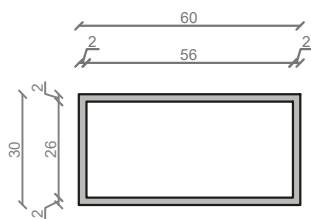

## LINEA DIAGO 60 cm - STELAŻ STD600-05

RZUT Z GÓRY

WIDOK Z BOKU

WIDOK Z PRZODU

WIDOK Z TYŁU

INWESTOR:  
DATA ZLECENIA:  
GOTOWE NA:

STELAŻ POD UMYWALKĘ  
LINEA DIAGO 60 cm - STELAŻ STD600-05  
KOLOR CZARNY  
STRUKTURA: SATYNOWY MAT