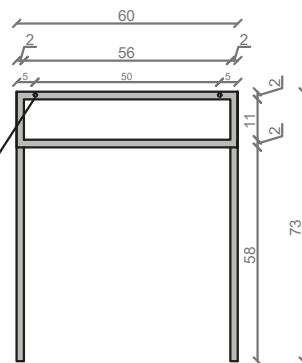

## LINEA DIAGO 60 cm - STELAŻ STD600-05

RZUT Z GÓRY

WIDOK Z BOKU

WIDOK Z PRZODU

WIDOK Z TYŁU

INWESTOR:  
DATA ZLECENIA:  
GOTOWE NA:

STELAŻ POD UMYWALKĘ  
LINEA DIAGO 60 cm - STELAŻ STD600-05  
KOLOR CZARNY  
STRUKTURA: SATYNOWY MAT