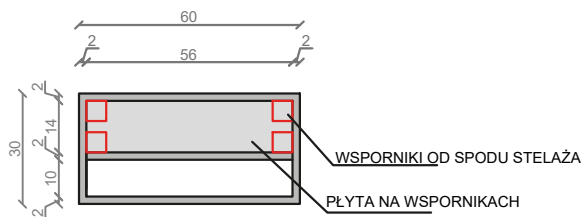

STELAŻ POD CRISTALSTONE

LINEA DIAGO 60 cm - STELAŻ STD600-04

RZUT Z GÓRY

WIDOK Z BOKU

WIDOK Z PRZODU

WIDOK Z TYŁU

INWESTOR:
DATA ZLECENIA:
GOTOWE NA:

STELAŻ POD UMYWALKĘ
LINEA DIAGO 60 cm - STELAŻ STD600-04
PÓŁKA: PŁYTA MEBLOWA CZARNA
KOLOR CZARNY
STRUKTURA: SATYNOWY MAT