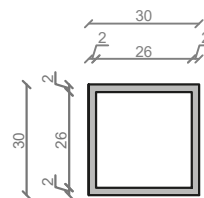

STELAŻ POD CRISTALSTONE

LINEA DIAGO 60 cm - STELAŻ STD600-04

RZUT Z GÓRY

WIDOK Z BOKU

WIDOK Z PRZODU

WIDOK Z TYŁU

INWESTOR:
DATA ZLECENIA:
GOTOWE NA:

STELAŻ POD UMYWALKĘ
LINEA DIAGO 60 cm - STELAŻ STD600-04
PÓŁKA: PŁYTA MEBLOWA CZARNA
KOLOR CZARNY
STRUKTURA: SATYNOWY MAT