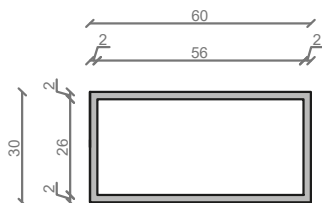

STELAŻ POD CRISTALSTONE

LINEA DIAGO 60 cm - STELAŻ STD600-04

RZUT Z GÓRY

WIDOK Z BOKU

WIDOK Z PRZODU

WIDOK Z TYŁU

INWESTOR:
DATA ZLECENIA:
GOTOWE NA:

STELAŻ POD UMYWALKĘ
LINEA DIAGO 60 cm - STELAŻ STD600-04
PÓŁKA: PŁYTA MEBLOWA CZARNA
KOLOR CZARNY
STRUKTURA: SATYNOWY MAT