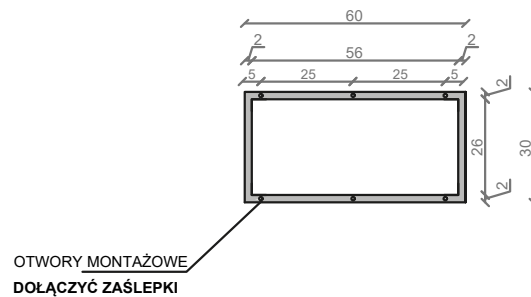

STELAŻ POD CRISTALSTONE

LINEA DIAGO 60 cm - STELAŻ STD600-04

RZUT Z GÓRY

WIDOK Z BOKU

WIDOK Z PRZODU

WIDOK Z TYŁU

INWESTOR:
DATA ZLECENIA:
GOTOWE NA:

STELAŻ POD UMYWALKĘ
LINEA DIAGO 60 cm - STELAŻ STD600-04
PÓŁKA: PŁYTA MEBLOWA CZARNA
KOLOR CZARNY
STRUKTURA: SATYNOWY MAT