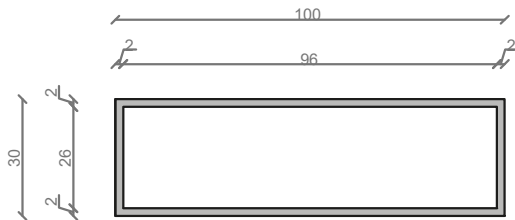

STELAŻ POD CRISTALSTONE

LINEA DIAGO 100 cm - STELAŻ STD1000-04

RZUT Z GÓRY

WIDOK Z BOKU

WIDOK Z PRZODU

WIDOK Z TYŁU

INWESTOR:
DATA ZLECENIA:
GOTOWE NA:

STELAŻ POD UMYWALKĘ
LINEA DIAGO 100 cm - STELAŻ STD1000-04
PÓŁKA: PŁYTA MEBLOWA CZARNA
KOLOR CZARNY
STRUKTURA: SATYNOWY MAT