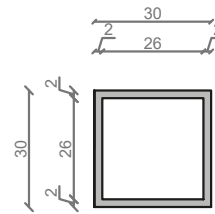

STELAŻ POD CRISTALSTONE

LINEA DIAGO 100 cm - STELAŻ STD1000-04

RZUT Z GÓRY

WIDOK Z BOKU

WIDOK Z PRZODU

WIDOK Z TYŁU

INWESTOR:
DATA ZLECENIA:
GOTOWE NA:

STELAŻ POD UMYWALKĘ
LINEA DIAGO 100 cm - STELAŻ STD1000-04
PÓŁKA: PŁYTA MEBLOWA CZARNA
KOLOR CZARNY
STRUKTURA: SATYNOWY MAT