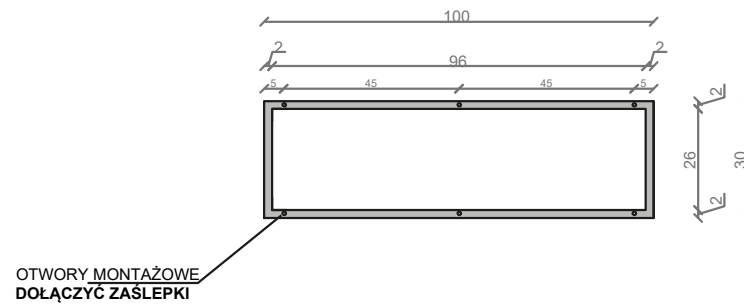

STELAŻ POD CRISTALSTONE

LINEA DIAGO 100 cm - STELAŻ STD1000-04

RZUT Z GÓRY

WIDOK Z BOKU

WIDOK Z PRZODU

WIDOK Z TYŁU

INWESTOR:
DATA ZLECENIA:
GOTOWE NA:

STELAŻ POD UMYWALKĘ
LINEA DIAGO 100 cm - STELAŻ STD1000-04
PÓŁKA: PŁYTA MEBLOWA CZARNA
KOLOR CZARNY
STRUKTURA: SATYNOWY MAT