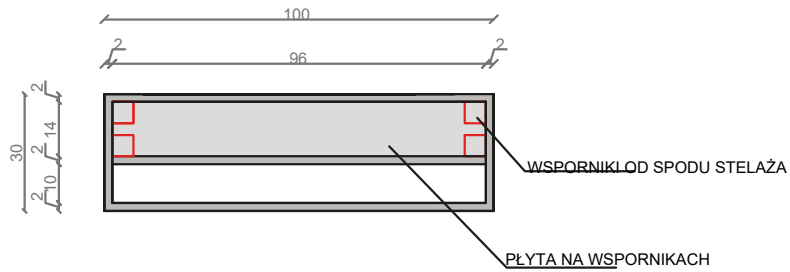

STELAŻ POD CRISTALSTONE

LINEA DIAGO 100 cm - STELAŻ STD1000-04

RZUT Z GÓRY

WIDOK Z BOKU

WIDOK Z PRZODU

WIDOK Z TYŁU

INWESTOR:
DATA ZLECENIA:
GOTOWE NA:

STELAŻ POD UMYWALKĘ
LINEA DIAGO 100 cm - STELAŻ STD1000-04
PÓŁKA: PŁYTA MEBLOWA CZARNA
KOLOR CZARNY
STRUKTURA: SATYNOWY MAT