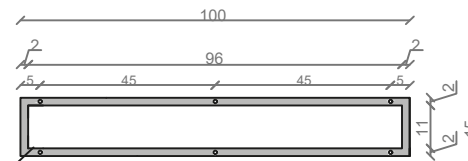

STELAŻ POD CRISTALSTONE

LINEA DIAGO 100 cm - STELAŻ STD1000-01

RZUT Z GÓRY

WIDOK Z BOKU

WIDOK Z PRZODU

WIDOK Z TYŁU

OTWORY MONTAŻOWE
DOŁĄCZYĆ ZAŚLEPKI

INWESTOR:
DATA ZLECENIA:
GOTOWE NA:

STELAŻ POD UMYWALKĘ
LINEA DIAGO 100 cm - STELAŻ STD1000-01
KOLOR CZARNY
STRUKTURA: SATYNOWY MAT