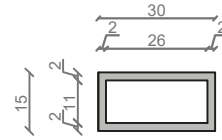

STELAŻ POD CRISTALSTONE

LINEA DIAGO 100 cm - STELAŻ STD1000-01

RZUT Z GÓRY

WIDOK Z BOKU

WIDOK Z PRZODU

WIDOK Z TYŁU

OTWORY MONTAŻOWE
DOŁĄCZYĆ ZAŚLEPKI

INWESTOR:
DATA ZLECENIA:
GOTOWE NA:

STELAŻ POD UMYWALKĘ
LINEA DIAGO 100 cm - STELAŻ STD1000-01
KOLOR CZARNY
STRUKTURA: SATYNOWY MAT