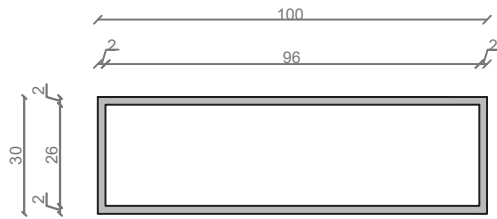

STELAŻ POD CRISTALSTONE

LINEA DIAGO 100 cm - STELAŻ STD1000-01

RZUT Z GÓRY

WIDOK Z BOKU

WIDOK Z PRZODU

WIDOK Z TYŁU

OTWORY MONTAŻOWE
DOŁĄCZYĆ ZAŚLEPKI

INWESTOR:
DATA ZLECENIA:
GOTOWE NA:

STELAŻ POD UMYWALKĘ
LINEA DIAGO 100 cm - STELAŻ STD1000-01
KOLOR CZARNY
STRUKTURA: SATYNOWY MAT