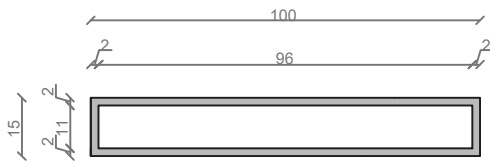

STELAŻ POD CRISTALSTONE

LINEA DIAGO 100 cm - STELAŻ STD1000-01

RZUT Z GÓRY

WIDOK Z BOKU

WIDOK Z PRZODU

WIDOK Z TYŁU

OTWORY MONTAŻOWE
DOŁĄCZYĆ ZAŚLEPKI

INWESTOR:
DATA ZLECENIA:
GOTOWE NA:

STELAŻ POD UMYWALKĘ
LINEA DIAGO 100 cm - STELAŻ STD1000-01
KOLOR CZARNY
STRUKTURA: SATYNOWY MAT