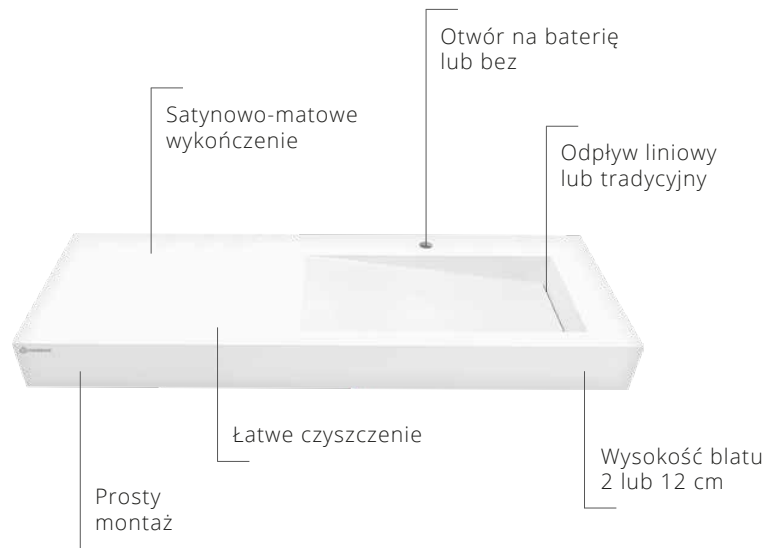

SEPARADO | TRES
170 × 100 × 60 cm

SEPARADO | BLANCO
160 × 85 × 55 cm

SEPARADO | CINCO 160
160 × 80 × 58 cm

Estetyka wanien z kolekcji Clasico doskonale sprawdzi się w każdym stylu aranżacyjnym. Przyjemna w dotyku, satynowo-matowa powierzchnia jest łatwa w czyszczeniu. Co więcej, kompozyt, z którego wykonane są wanny ma zdolność utrzymywania wysokiej temperatury wody przez długi czas. Innowacyjny materiał GFK Luxum® gwarantuje doskonałą jakość wśród wyposażenia łazienkowego premium dostępnego na rynku.

→ CLASICO

Linia unikatowych wanien łączy w sobie dwie kluczowe cechy: uniwersalną estetykę i wyjątkową funkcjonalność. Kolekcja Clasico to propozycja, która przypadnie do gustu osobom poszukującym ponadczasowego designu.

—————→ **WANNY CLASICO**

CLASICO | UNICO
170 × 70 × 55 cm

CLASICO | LUVIA
170 × 80 × 55 cm

CLASICO | PERLA
170 × 80 × 55 cm

Skonfiguruj umywalkę do nowoczesnej łazienki

Jak zamawiać?

Prosto, szybko i bezpiecznie!