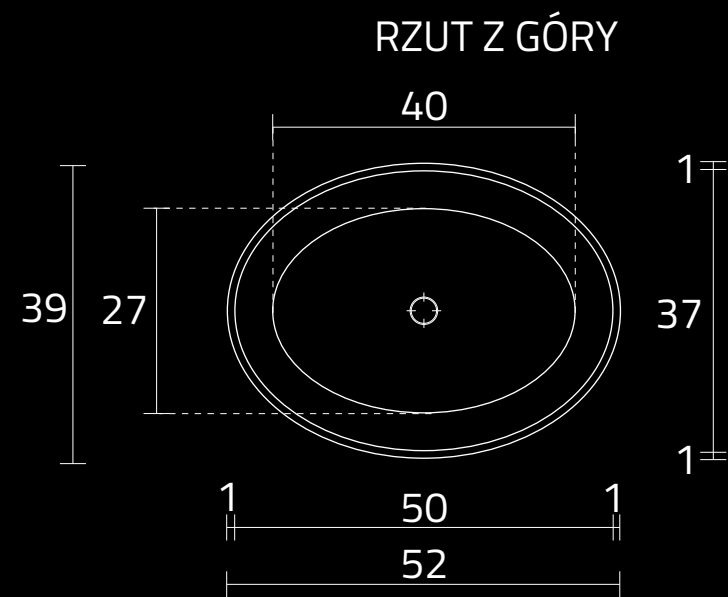

VIDRIO DOS

WANNA PERLA

RZUT Z GÓRY

WIDOK Z PRZODU

PRZEKRÓJ ,A'