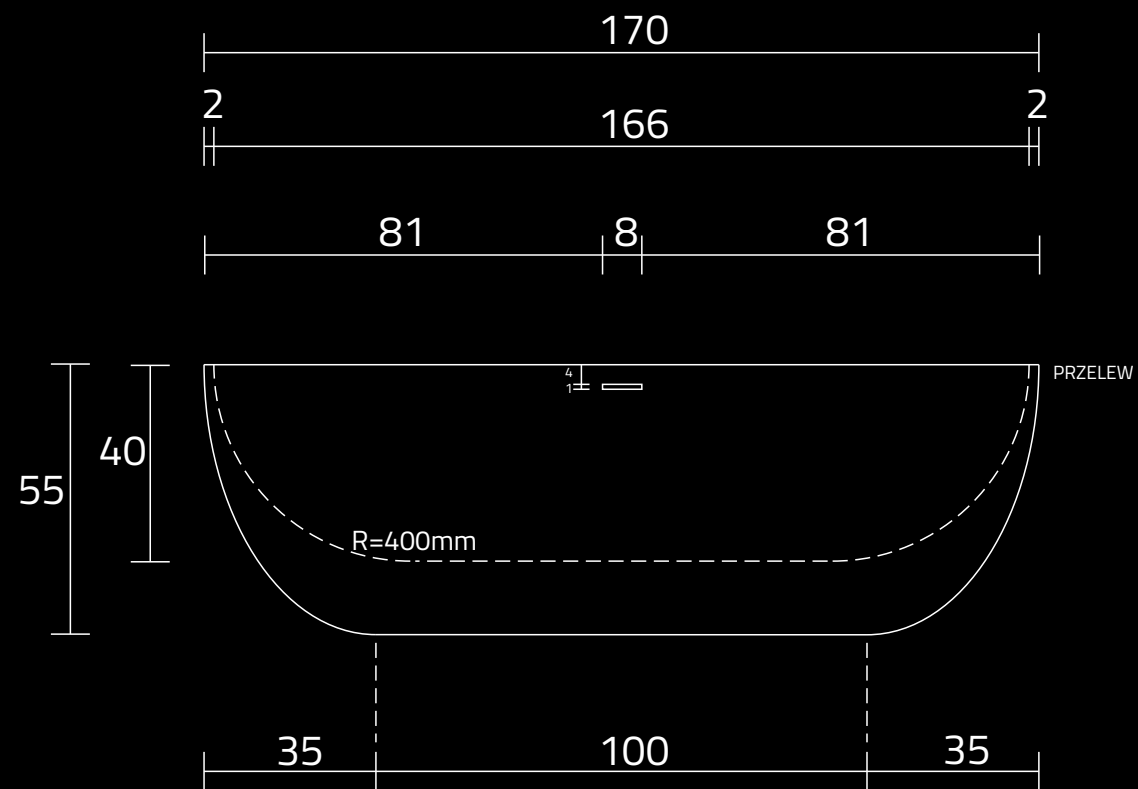

VIDRIO DOS

WANNA PERLA

RZUT Z GÓRY

WIDOK Z PRZODU

PRZEKRÓJ ,A'