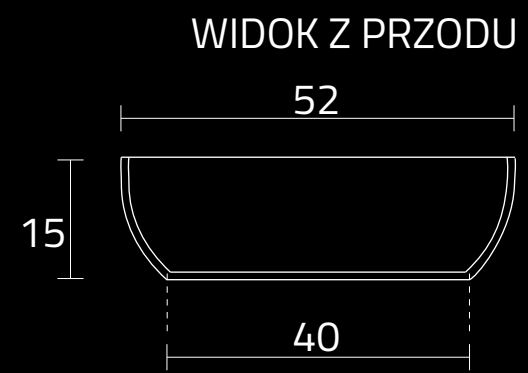

VIDRIO DOS

WANNA PERLA

RZUT Z GÓRY

WIDOK Z PRZODU

PRZEKRÓJ ,A'