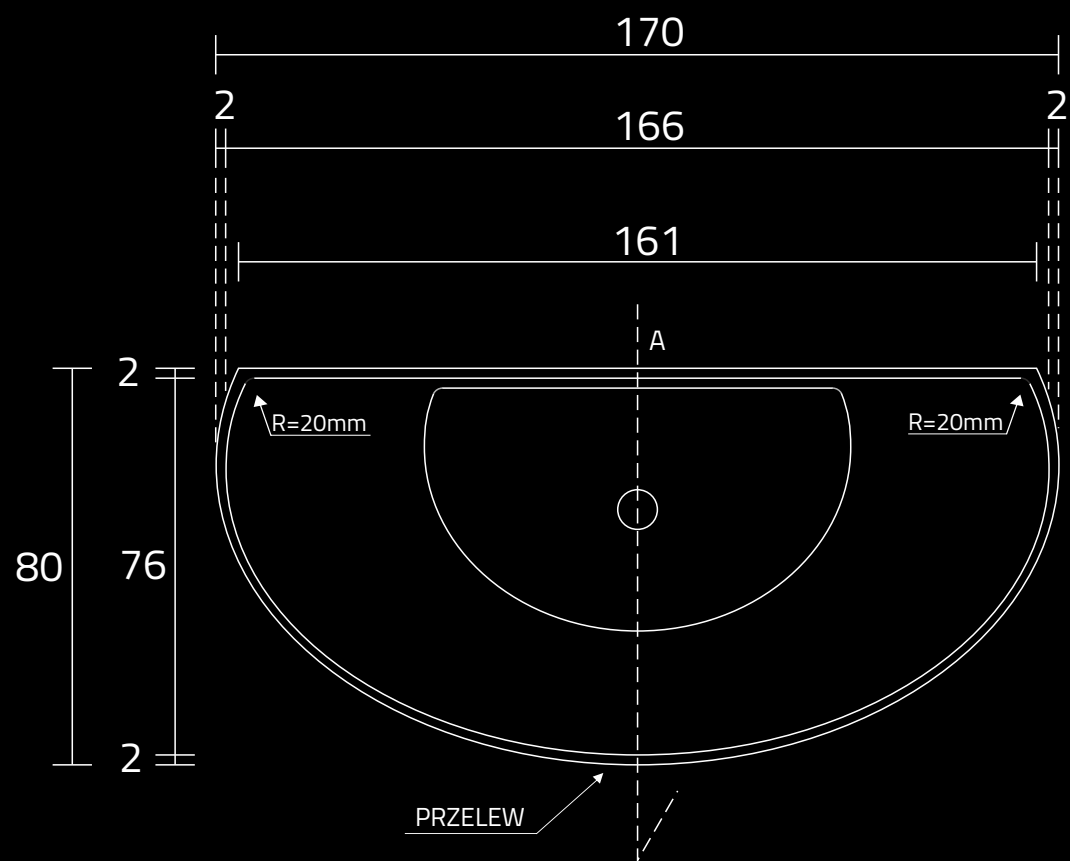

VIDRIO DOS

WANNA PERLA

RZUT Z GÓRY

WIDOK Z PRZODU

PRZEKRÓJ ,A'