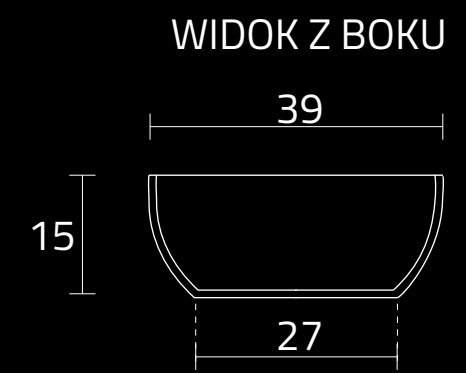

VIDRIO DOS

WANNA PERLA

RZUT Z GÓRY

WIDOK Z PRZODU

PRZEKRÓJ ,A'