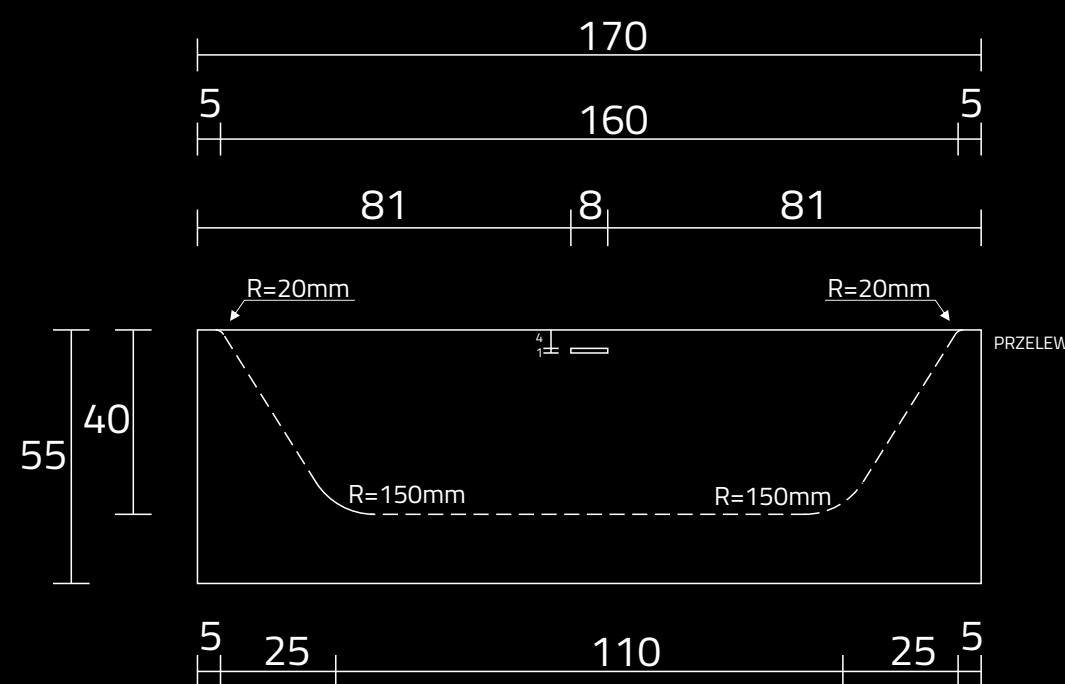

U1400-2xMOLC

RZUT Z GÓRY

WIDOK Z PRZODU

PRZEKRÓJ ,A'

WANNA LUVIA

RZUT Z GÓRY

WIDOK Z PRZODU

PRZEKRÓJ ,A'