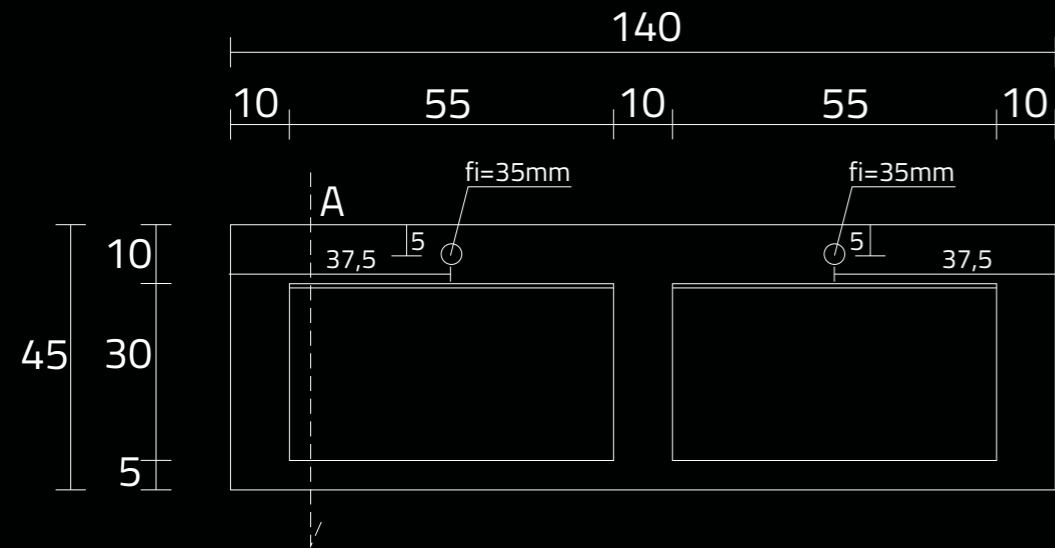

U1400-2xMOLC

RZUT Z GÓRY

WIDOK Z PRZODU

PRZEKRÓJ ,A'

WANNA LUVIA

RZUT Z GÓRY

WIDOK Z PRZODU

PRZEKRÓJ ,A'