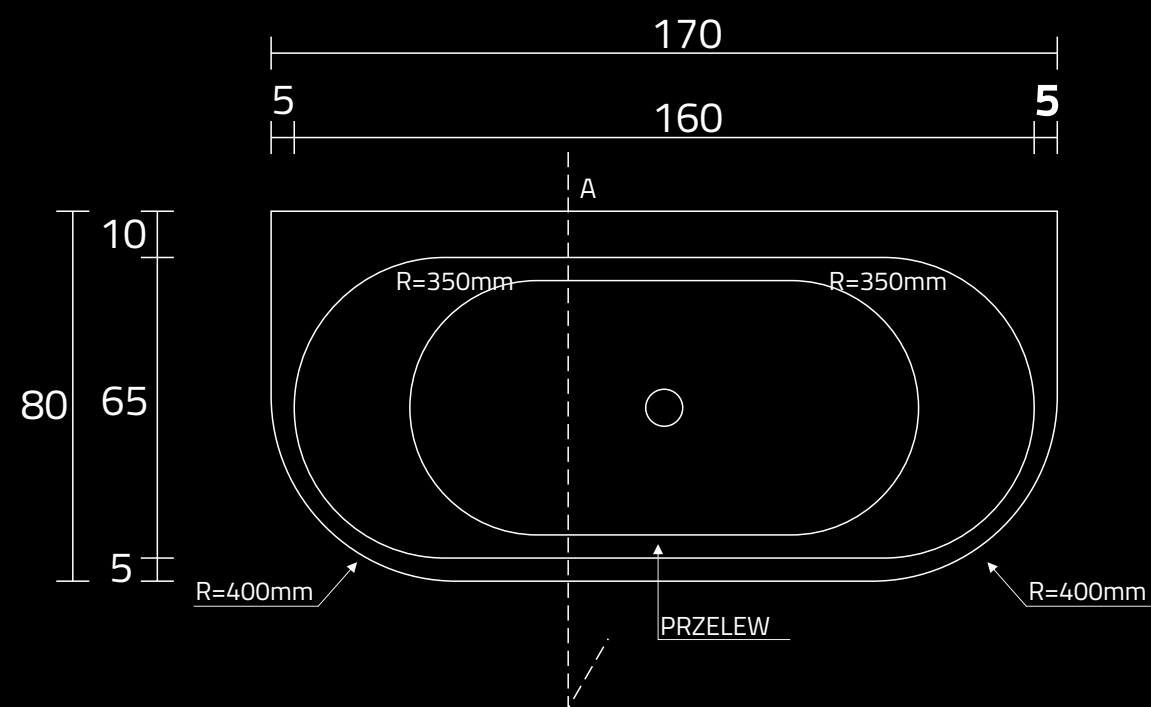

U1400-2xMOLC

RZUT Z GÓRY

WIDOK Z PRZODU

PRZEKRÓJ ,A'

WANNA LUVIA

RZUT Z GÓRY

WIDOK Z PRZODU

PRZEKRÓJ ,A'