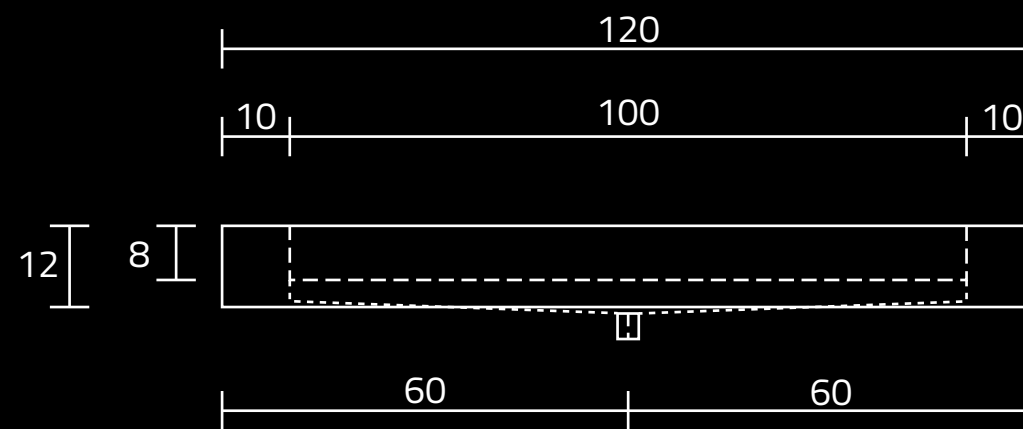

U1200-MOLC

RZUT Z GÓRY

WIDOK Z PRZODU

PRZEKRÓJ ,A'

WANNA UNICO

RZUT Z GÓRY

WIDOK Z PRZODU

PRZEKRÓJ ,A'