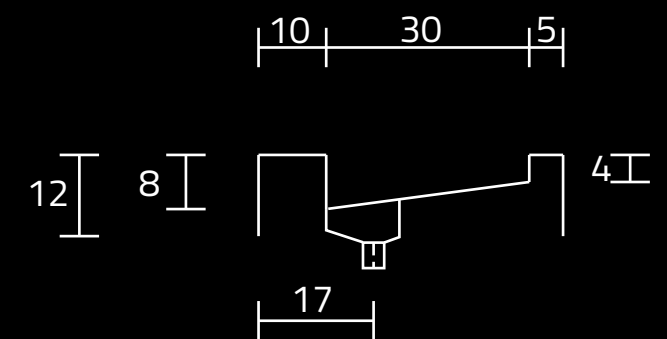

U1200-MOLC

RZUT Z GÓRY

WIDOK Z PRZODU

PRZEKRÓJ ,A'

WANNA UNICO

RZUT Z GÓRY

WIDOK Z PRZODU

PRZEKRÓJ ,A'