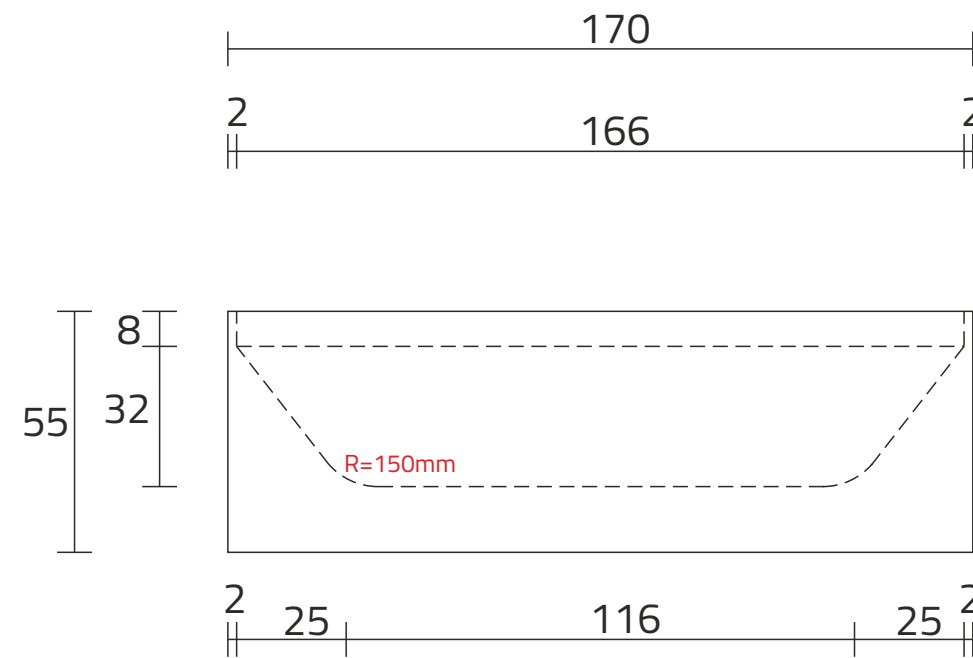

U1200-MOLC

RZUT Z GÓRY

WIDOK Z PRZODU

PRZEKRÓJ ,A'

WANNA UNICO

RZUT Z GÓRY

WIDOK Z PRZODU

PRZEKRÓJ ,A'