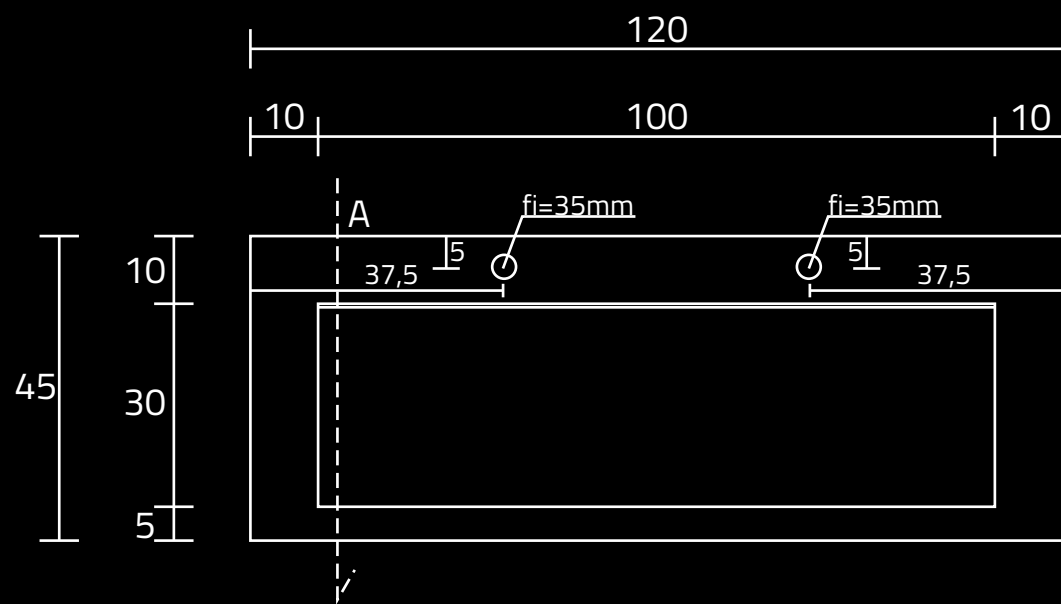

U1200-MOLC

RZUT Z GÓRY

WIDOK Z PRZODU

PRZEKRÓJ ,A'

WANNA UNICO

RZUT Z GÓRY

WIDOK Z PRZODU

PRZEKRÓJ ,A'