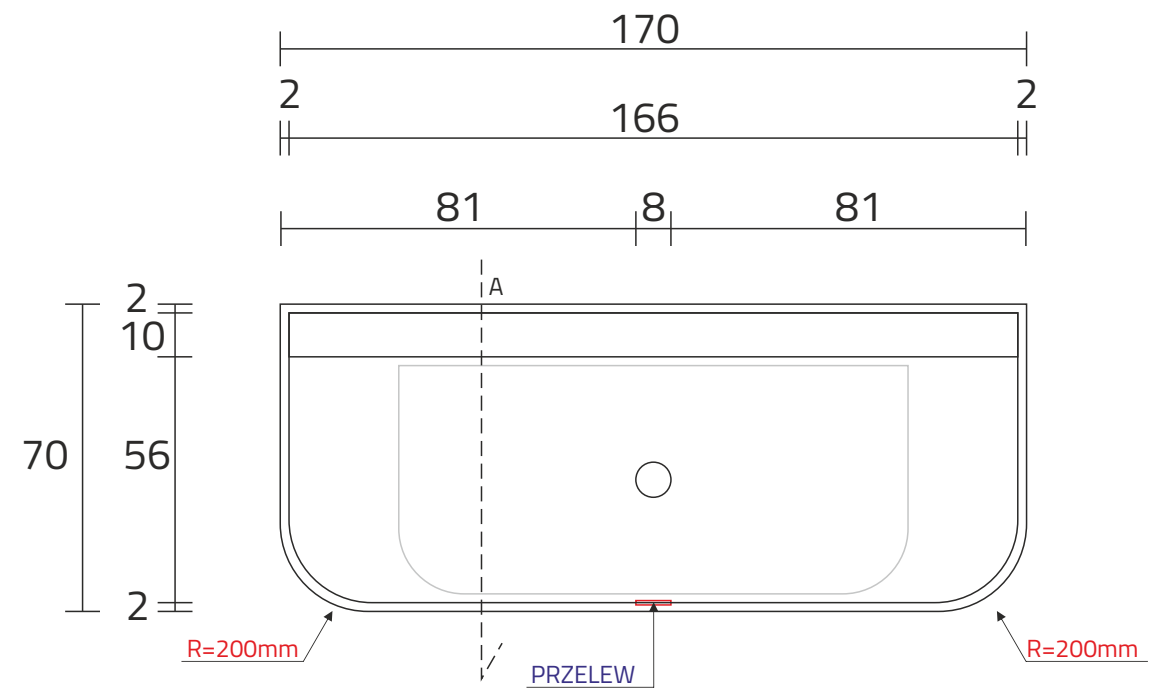

U1200-MOLC

RZUT Z GÓRY

WIDOK Z PRZODU

PRZEKRÓJ ,A'

WANNA UNICO

RZUT Z GÓRY

WIDOK Z PRZODU

PRZEKRÓJ ,A'