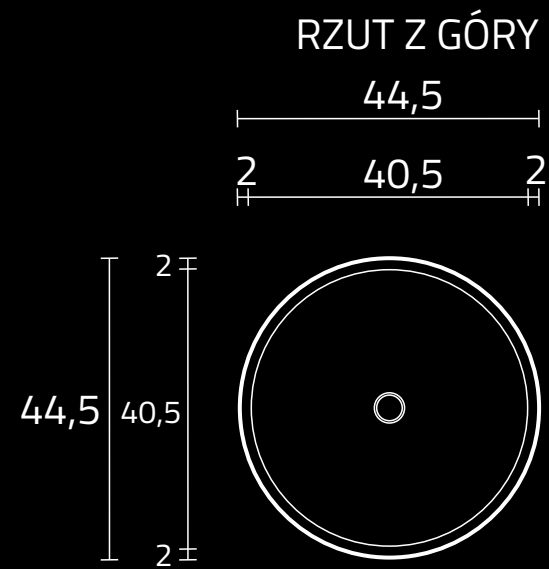

TUBA

WIDOK Z PRZODU

WANNA OVAL-140

RZUT Z GÓRY

WIDOK Z PRZODU