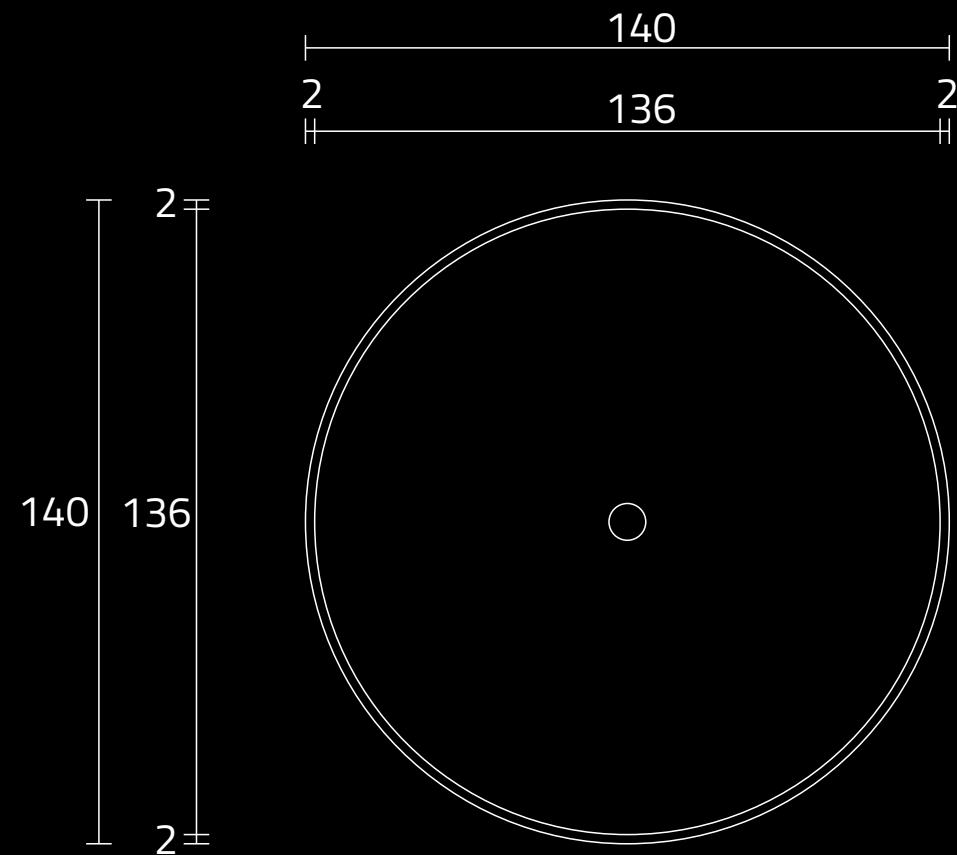

TUBA

WIDOK Z PRZODU

WANNA OVAL-140

RZUT Z GÓRY

WIDOK Z PRZODU