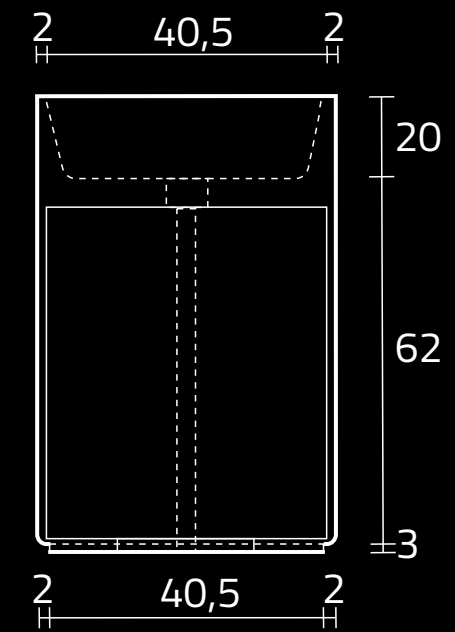

TUBA

WIDOK Z PRZODU

WANNA OVAL-140

RZUT Z GÓRY

WIDOK Z PRZODU