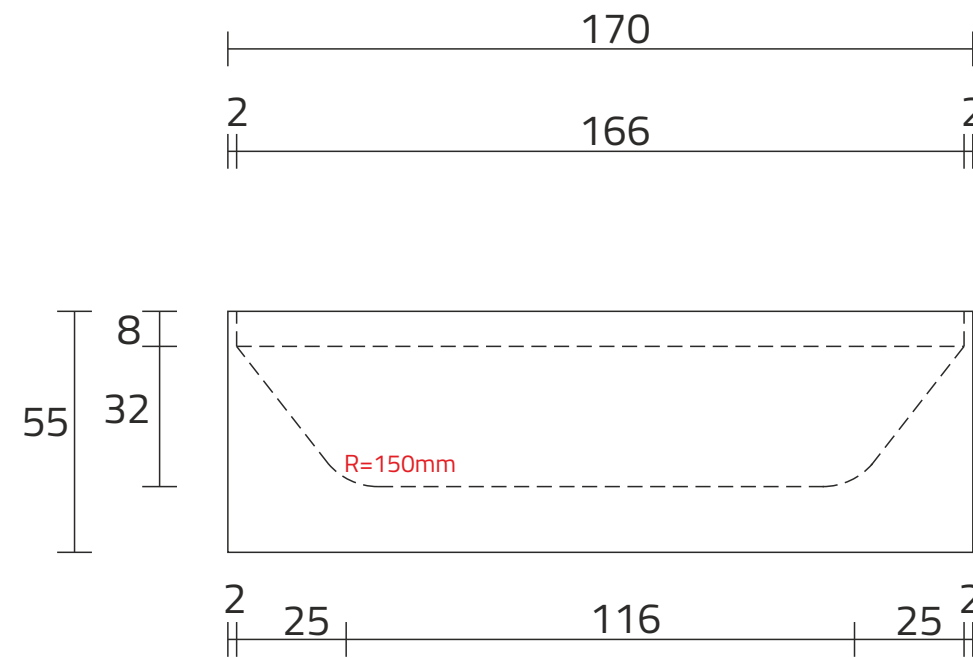

WANNA UNICO

RZUT Z GÓRY

WIDOK Z PRZODU

PRZEKRÓJ ,A'