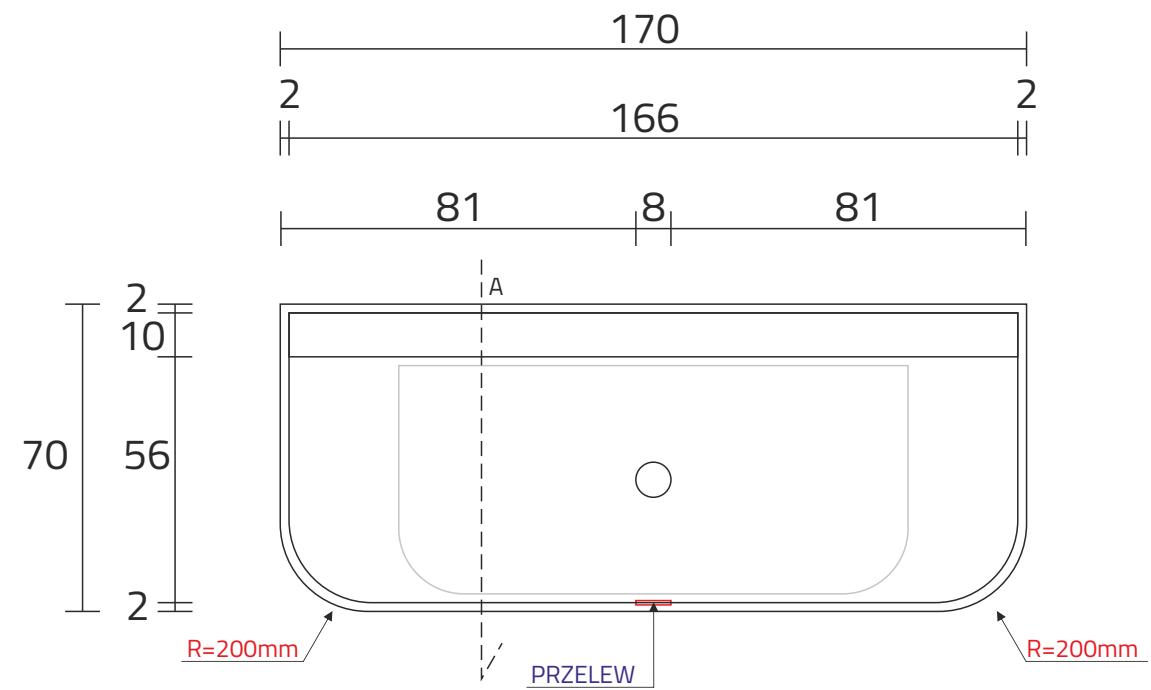

WANNA UNICO

RZUT Z GÓRY

WIDOK Z PRZODU

PRZEKRÓJ ,A'