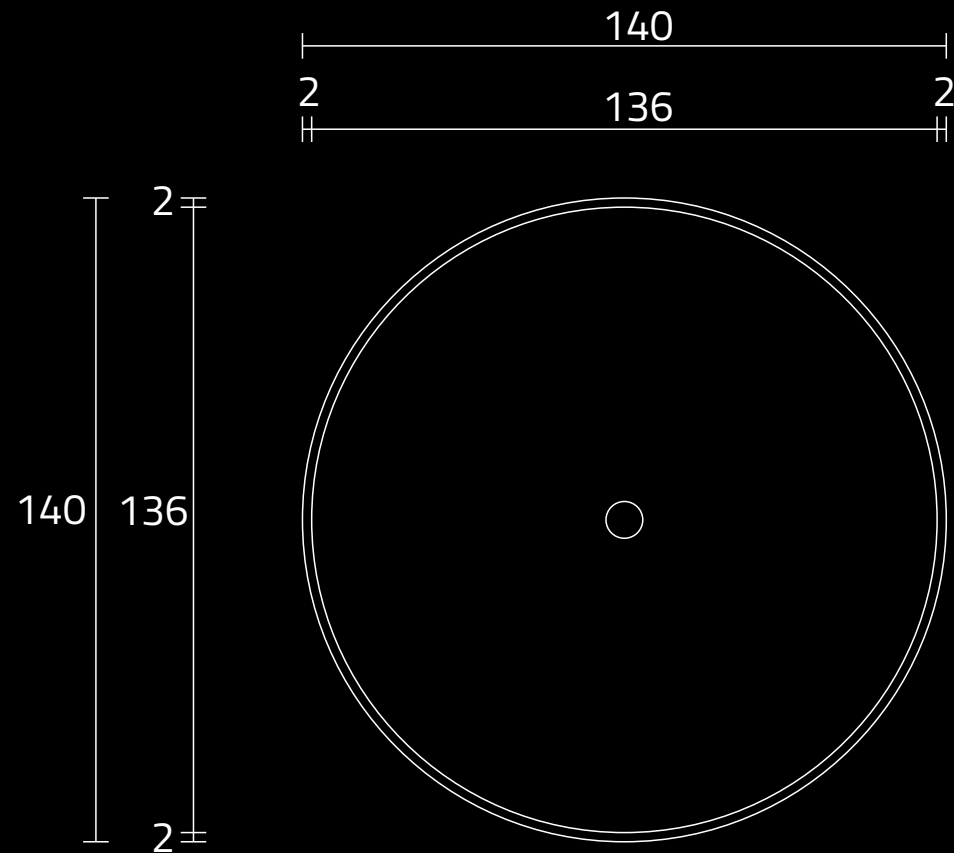

WANNA OVAL-140

RZUT Z GÓRY

WIDOK Z PRZODU