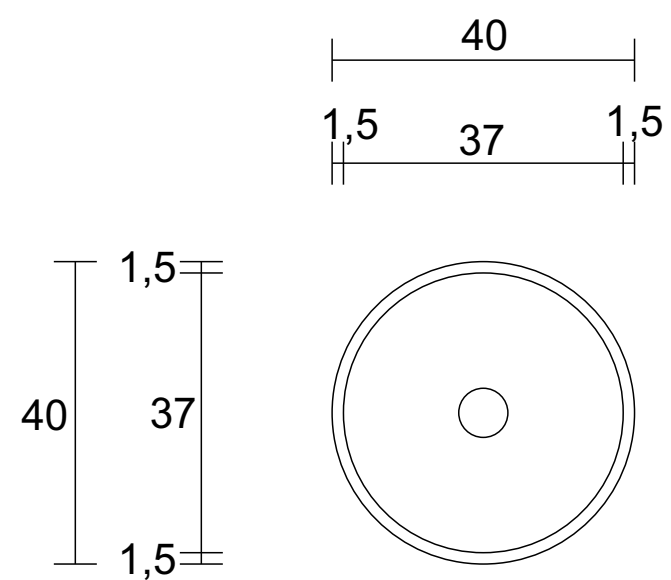

### RZUT Z GÓRY

### RYSUNEK PRZESTRZENNY

### WIDOK Z PRZODU

### ROZMIESZCZENIE ODPŁYWU

UMYWALKA ODLEW  
KOLOR: BIAŁY RAL 9003  
STRUKTURA: SATYNOWY MAT