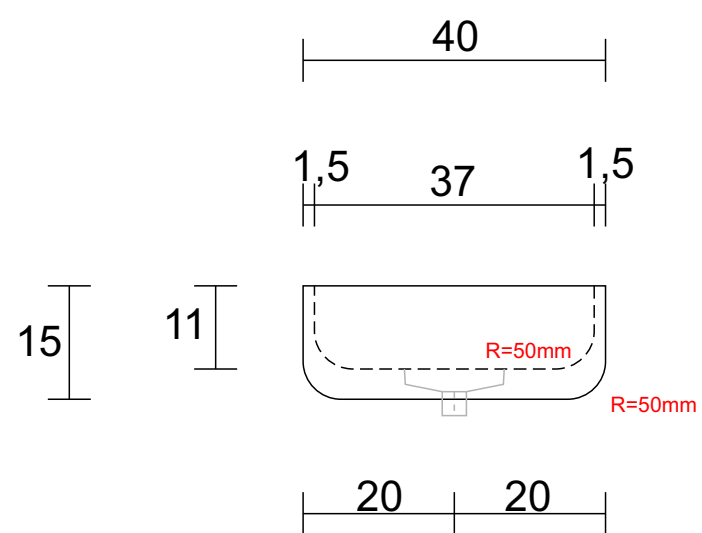

### RYSUNEK PRZESTRZENNY

### WIDOK Z PRZODU

### ROZMIESZCZENIE ODPŁYWU

UMYWALKA ODLEW  
KOLOR: BIAŁY RAL 9003  
STRUKTURA: SATYNOWY MAT