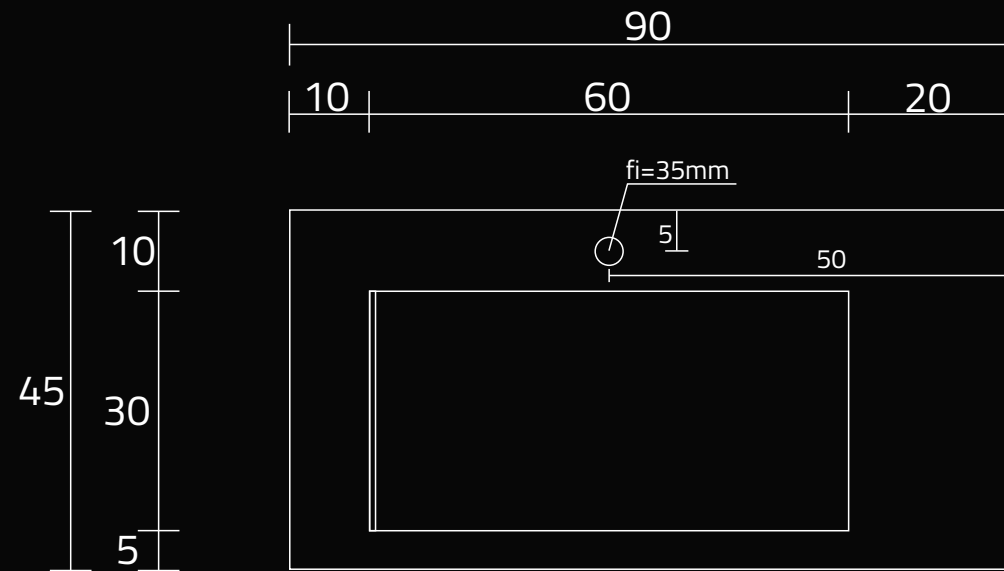

# U900-MBL0LB-CR

RZUT Z GÓRY

WIDOK Z PRZODU

WIDOK Z BOKU