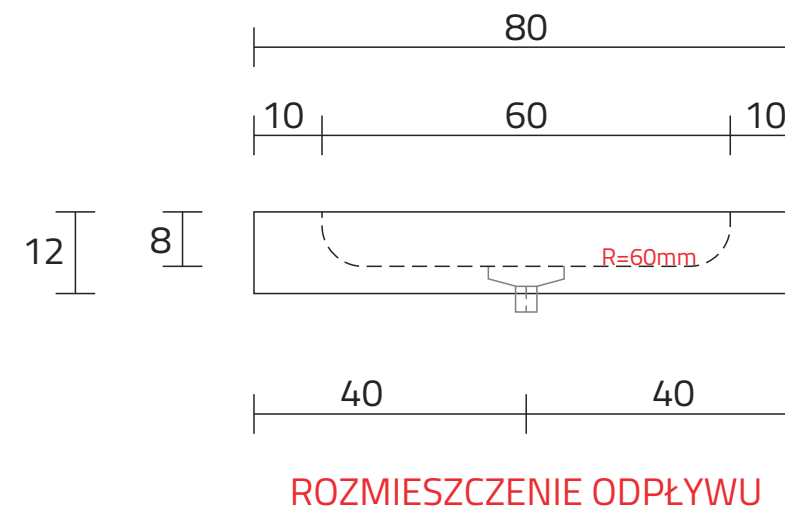

U800-MCOT

RZUT Z GÓRY

WIDOK Z PRZODU

PRZEKRÓJ ,A'

INWESTOR:
DATA ZLECENIA:
GOTOWE NA: