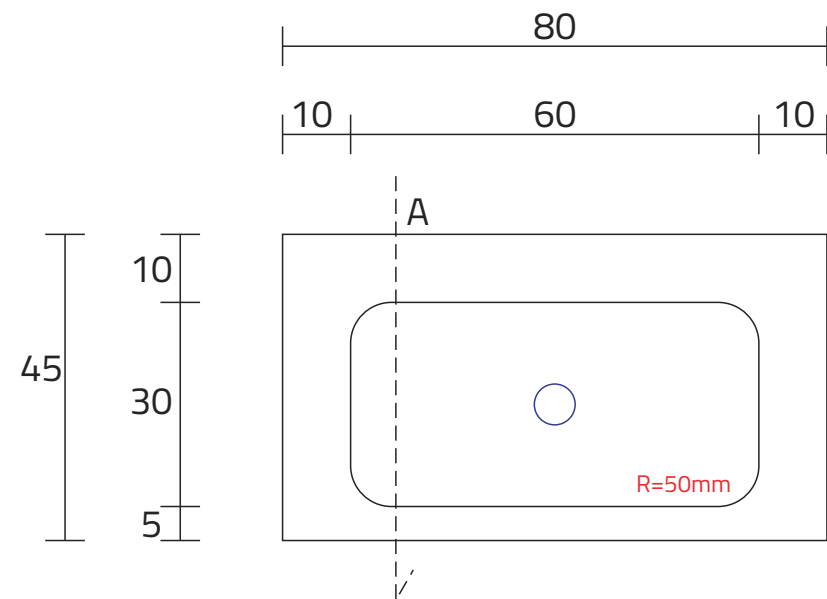

U800-MCOT

RZUT Z GÓRY

WIDOK Z PRZODU

PRZEKRÓJ ,A'

INWESTOR:
DATA ZLECENIA:
GOTOWE NA: