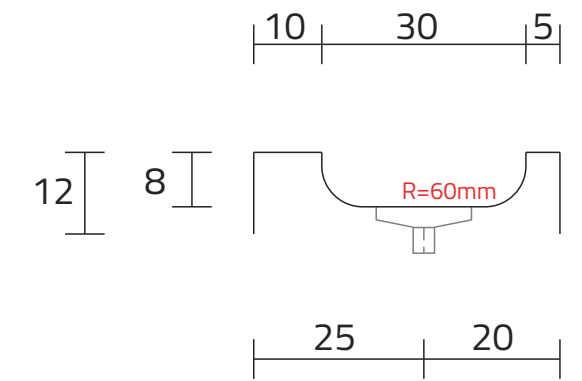

U800-MCOT

RZUT Z GÓRY

WIDOK Z PRZODU

PRZEKRÓJ ,A'

INWESTOR:
DATA ZLECENIA:
GOTOWE NA: