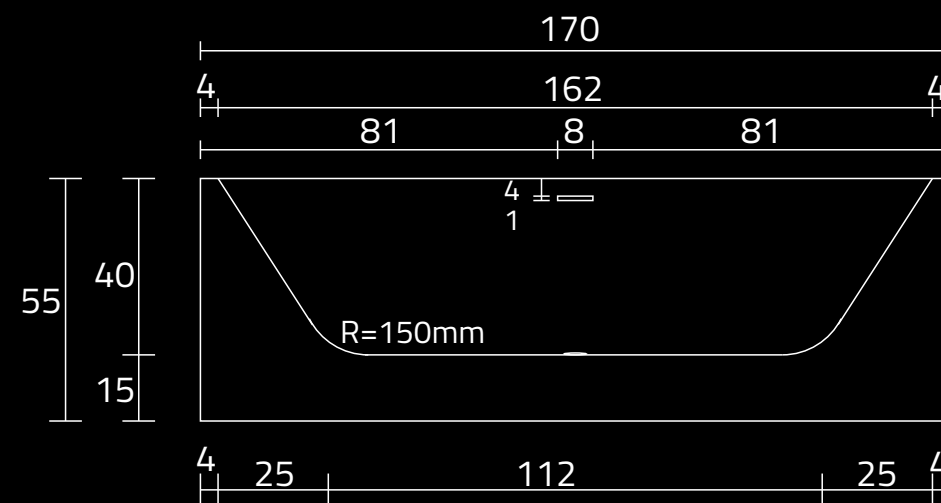

U700-MCOLC/CR

RZUT Z GÓRY

WIDOK Z PRZODU

PRZEKRÓJ ,A'

WANNA W1700-WRT4

RZUT Z GÓRY

WIDOK Z PRZODU

WIDOK Z BOKU