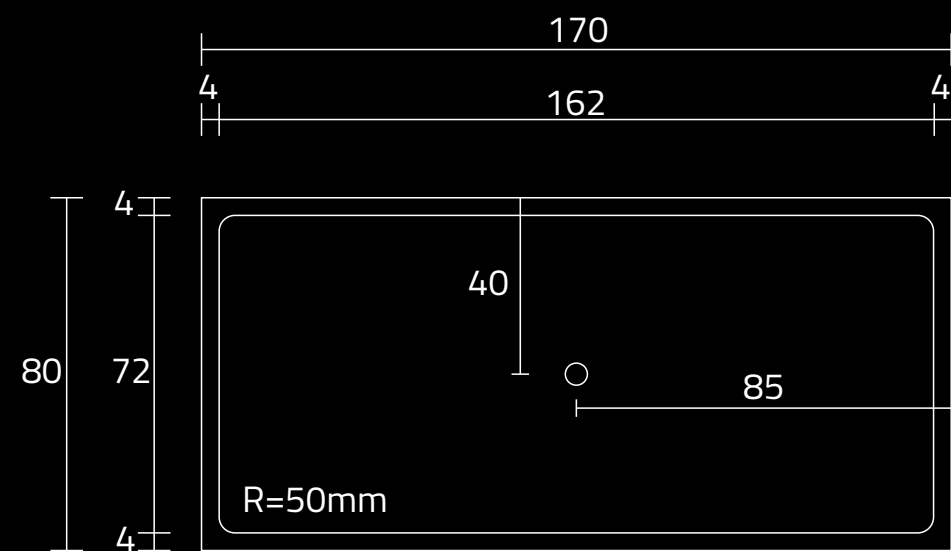

U700-MCOLC/CR

RZUT Z GÓRY

WIDOK Z PRZODU

PRZEKRÓJ ,A'

WANNA W1700-WRT4

RZUT Z GÓRY

WIDOK Z PRZODU

WIDOK Z BOKU