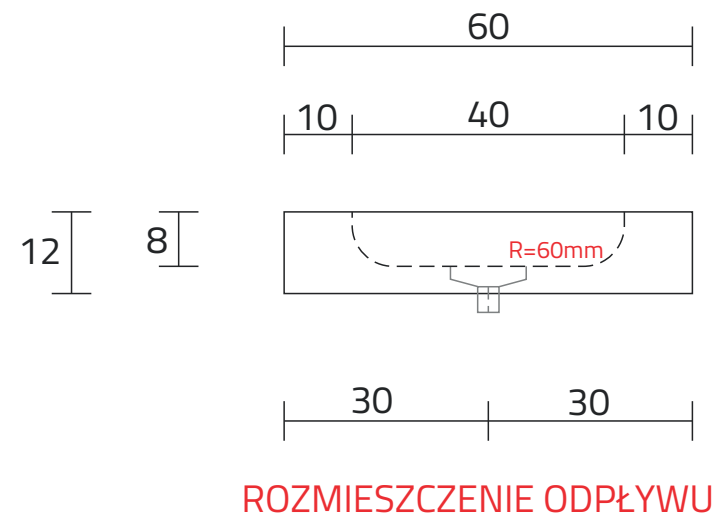

U600-MCOT

RZUT Z GÓRY

WIDOK Z PRZODU

PRZEKRÓJ ,A'

INWESTOR:
DATA ZLECENIA:
GOTOWE NA: