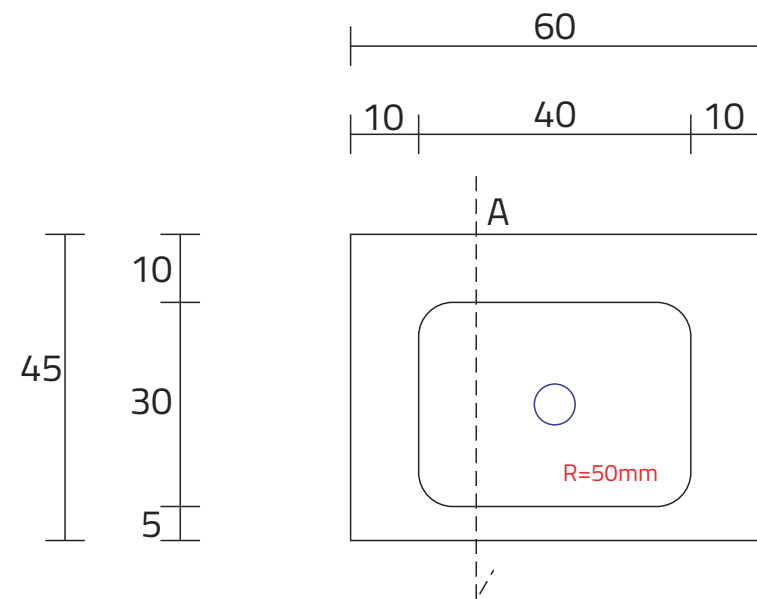

U600-MCOT

RZUT Z GÓRY

WIDOK Z PRZODU

PRZEKRÓJ ,A'

INWESTOR:
DATA ZLECENIA:
GOTOWE NA: