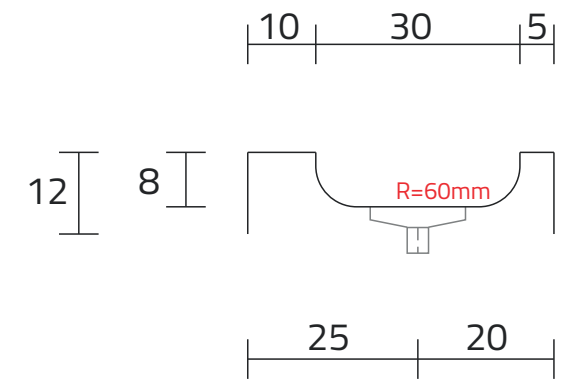

U600-MCOT

RZUT Z GÓRY

WIDOK Z PRZODU

PRZEKRÓJ ,A'

INWESTOR:
DATA ZLECENIA:
GOTOWE NA: