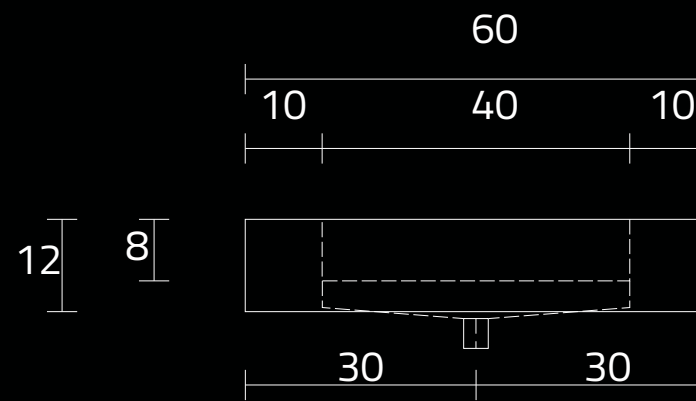

# U600-MCOLC

RZUT Z GÓRY

WIDOK Z PRZODU

PRZEKRÓJ ,A'