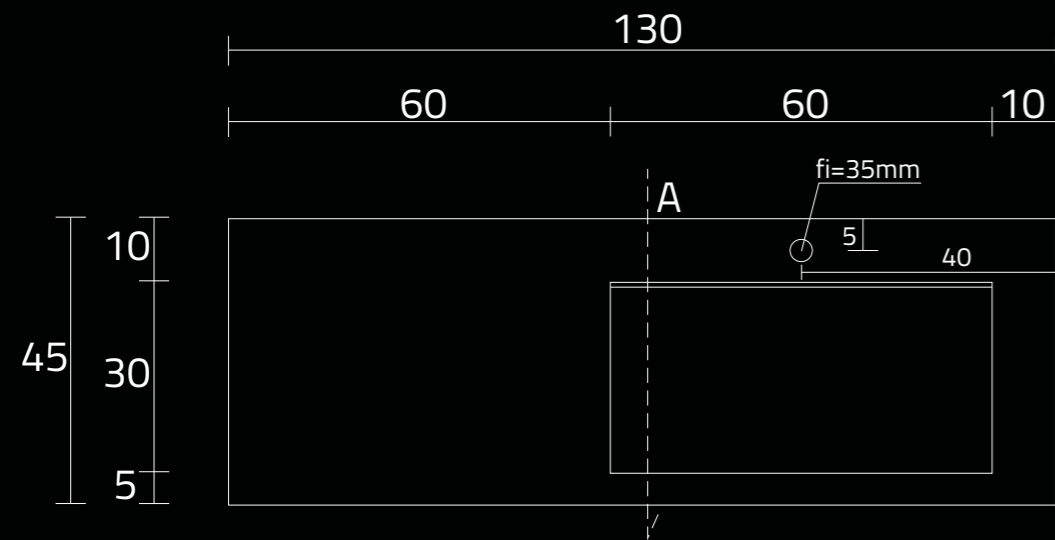

U1300-MBPOLC

RZUT Z GÓRY

WIDOK Z PRZODU

PRZEKRÓJ ,A'