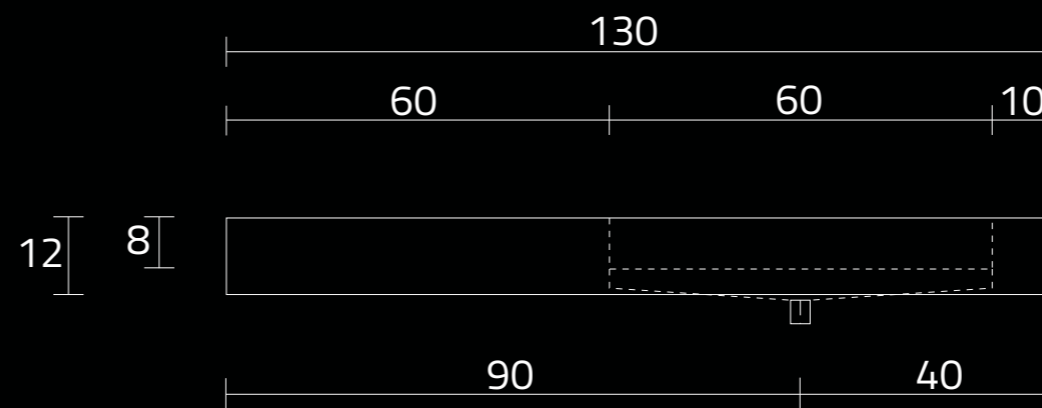

U1300-MBPOLC

RZUT Z GÓRY

WIDOK Z PRZODU

PRZEKRÓJ ,A'