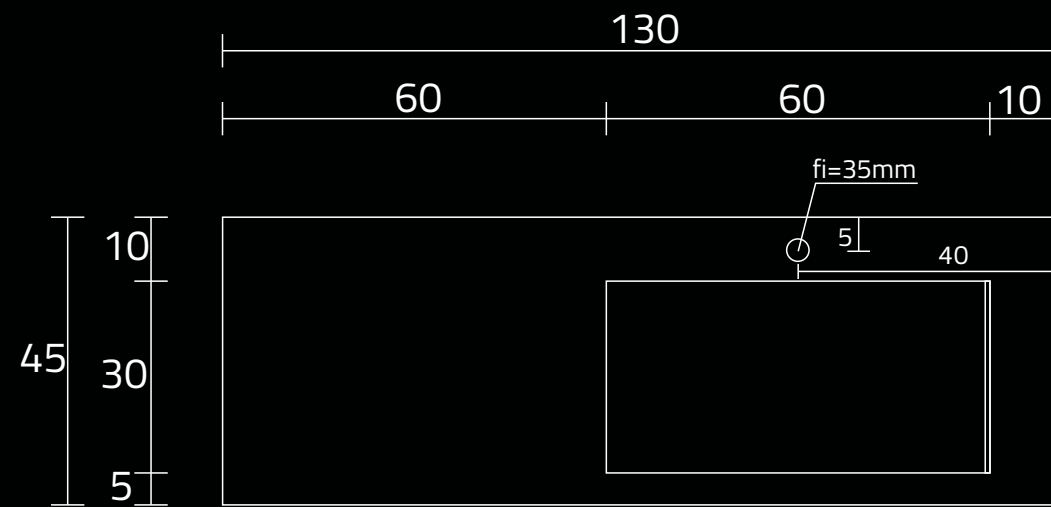

U1300-MBPOLB/CR

RZUT Z GÓRY

WIDOK Z PRZODU

WIDOK Z BOKU