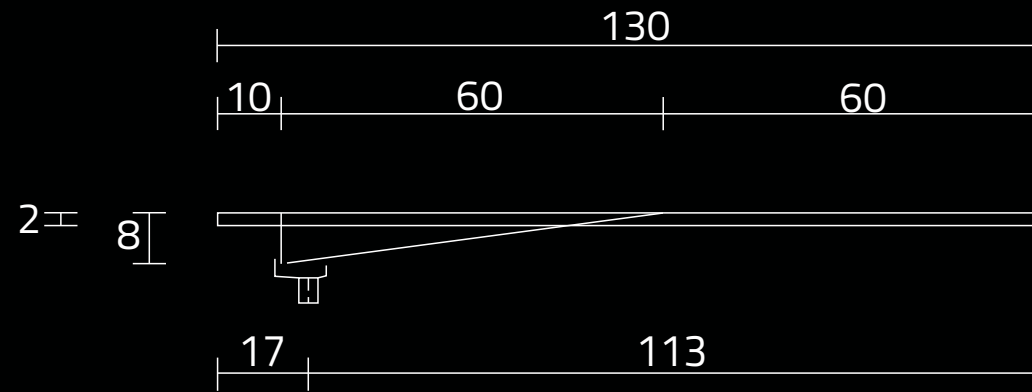

U1300-MBLOLB/CR

RZUT Z GÓRY

WIDOK Z PRZODU

WIDOK Z BOKU