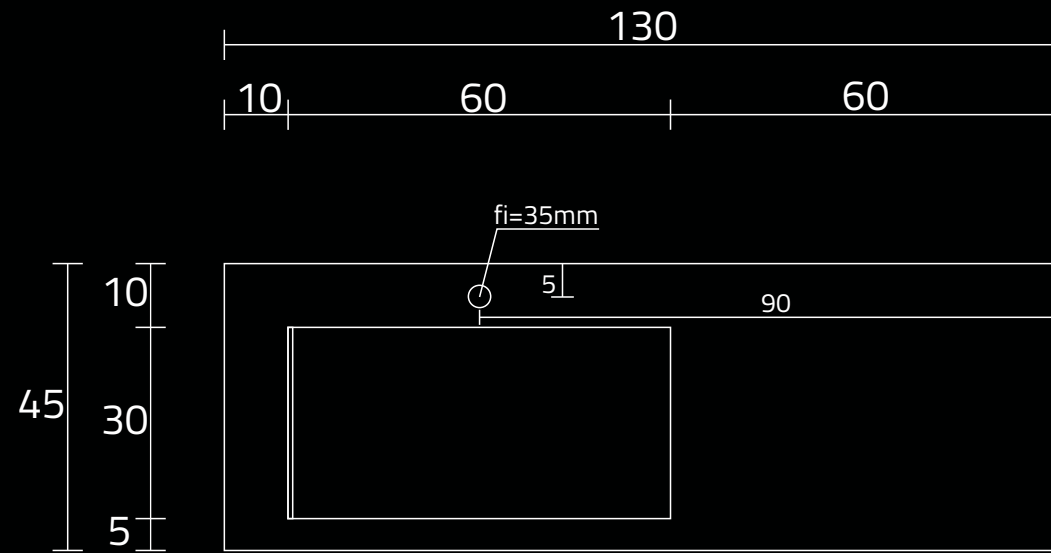

U1300-MBLOLB/CR

RZUT Z GÓRY

WIDOK Z PRZODU

WIDOK Z BOKU