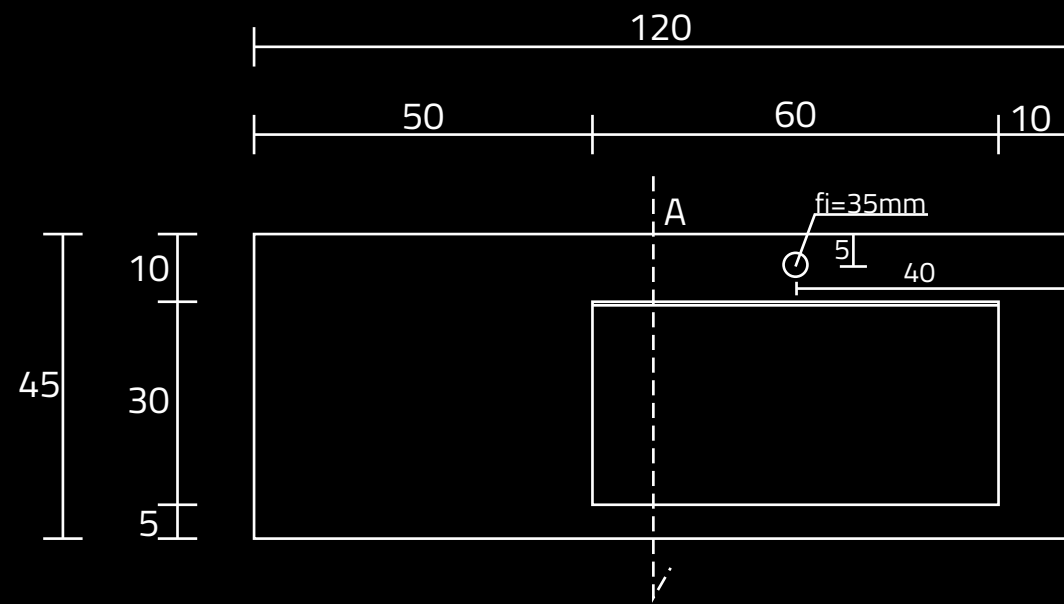

# U1200-MBPOLC/CR

RZUT Z GÓRY

WIDOK Z PRZODU

PRZEKRÓJ ,A'