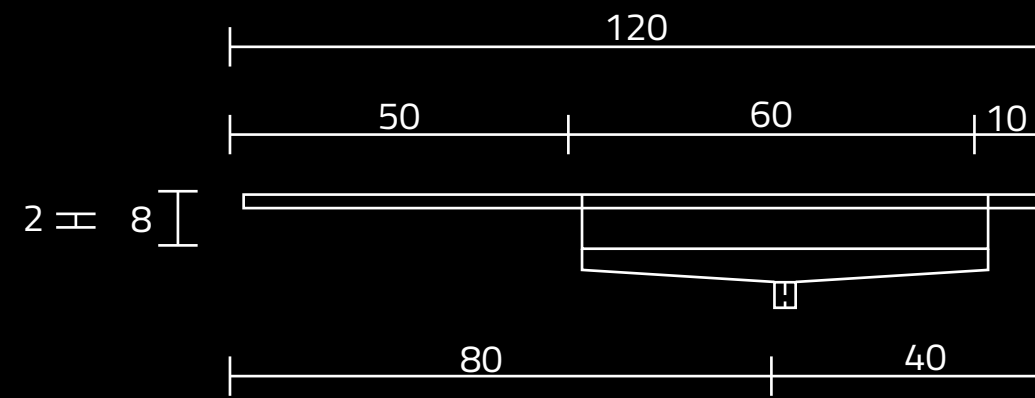

# U1200-MBPOLC/CR

RZUT Z GÓRY

WIDOK Z PRZODU

PRZEKRÓJ ,A'