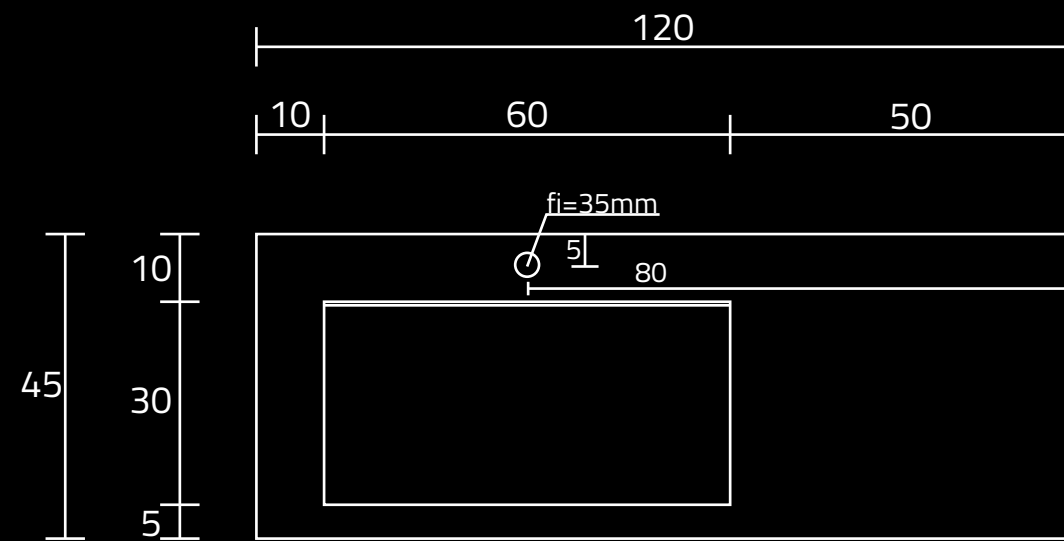

# U1200-MBLOLB

RZUT Z GÓRY

WIDOK Z PRZODU

WIDOK Z BOKU