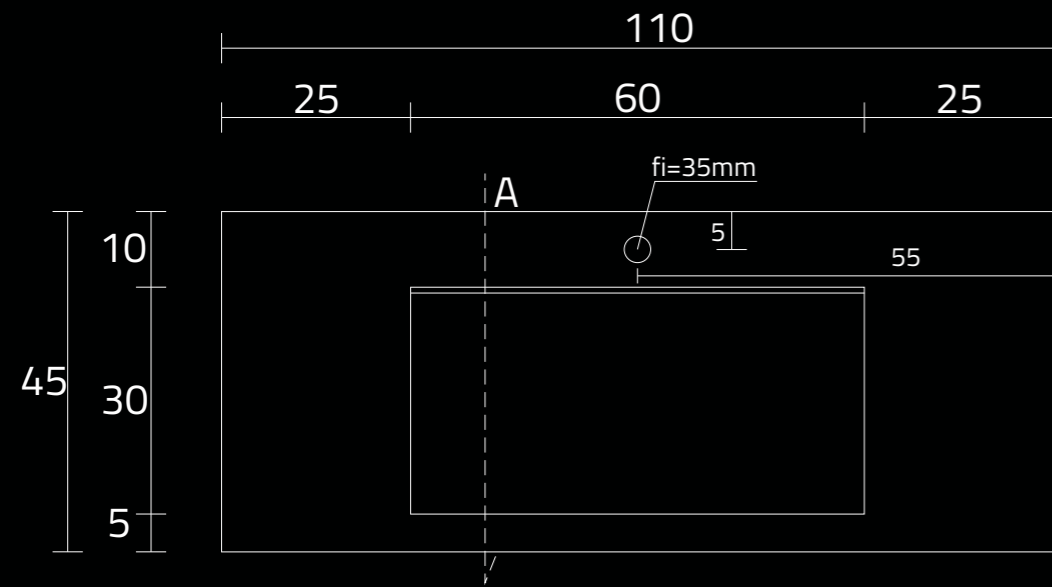

# U1100-MCOLC

RZUT Z GÓRY

WIDOK Z PRZODU

PRZEKRÓJ ,A'