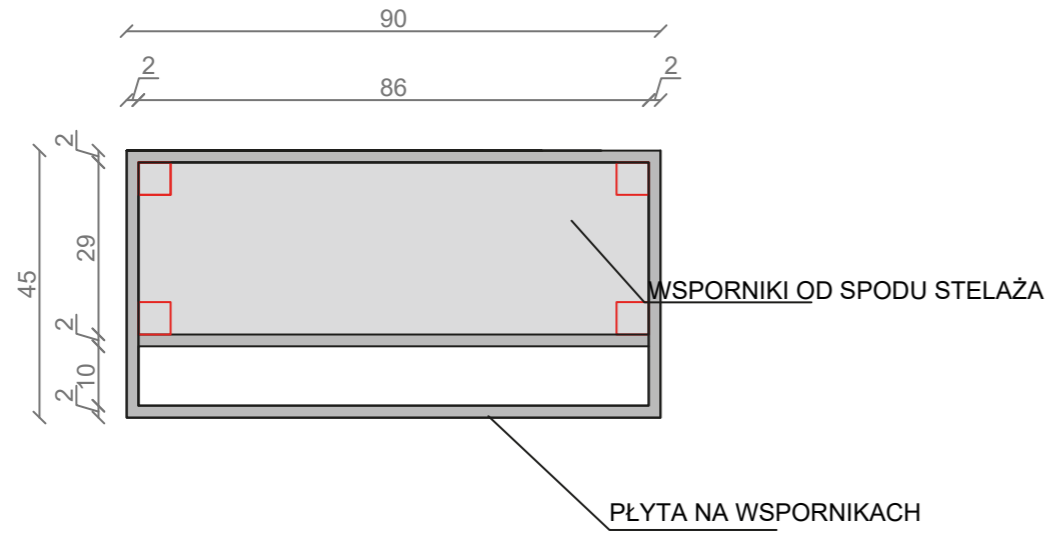

STELAŻ POD CRISTALSTONE

LINEA IDEAL 90 cm - STELAŻ ST900-04

RZUT Z GÓRY

WIDOK Z BOKU

WIDOK Z PRZODU

WIDOK Z TYŁU

STELAŻ POD UMYWALKĘ
LINEA IDEAL 90 cm - STELAŻ ST900-04
 PÓŁKA: PŁYTA MEBLOWA CZARNA
 KOLOR CZARNY
 STRUKTURA: SATYNOWY MAT