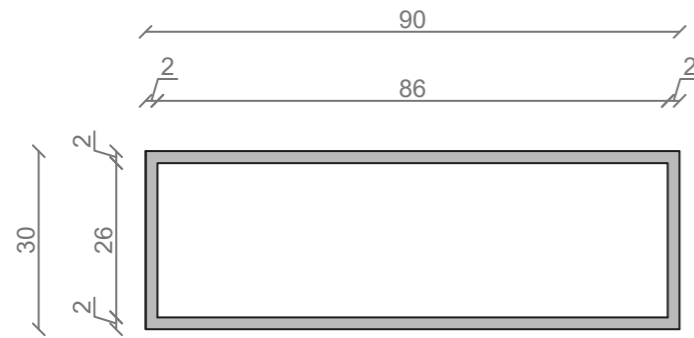

STELAŻ POD CRISTALSTONE

LINEA IDEAL 90 cm - STELAŻ ST900-04

RZUT Z GÓRY

WIDOK Z BOKU

WIDOK Z PRZODU

WIDOK Z TYŁU

STELAŻ POD UMYWALKĘ
LINEA IDEAL 90 cm - STELAŻ ST900-04
 PÓŁKA: PŁYTA MEBLOWA CZARNA
 KOLOR CZARNY
 STRUKTURA: SATYNOWY MAT