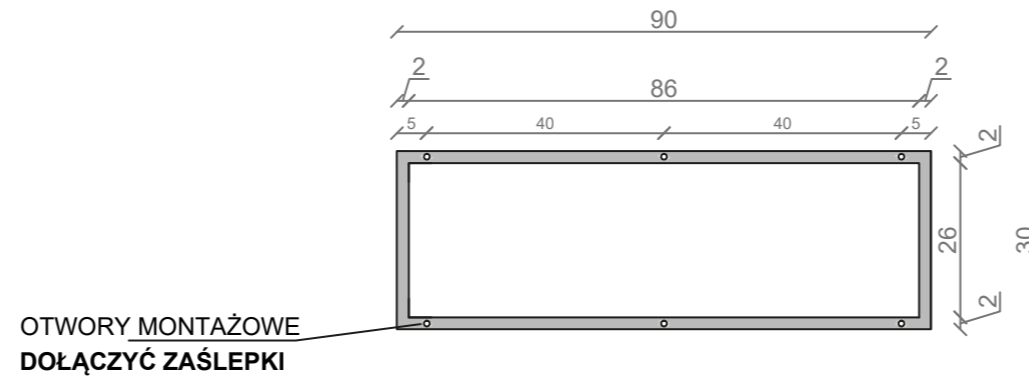

STELAŻ POD CRISTALSTONE

LINEA IDEAL 90 cm - STELAŻ ST900-04

RZUT Z GÓRY

WIDOK Z BOKU

WIDOK Z PRZODU

WIDOK Z TYŁU

STELAŻ POD UMYWALKĘ
LINEA IDEAL 90 cm - STELAŻ ST900-04
 PÓŁKA: PŁYTA MEBLOWA CZARNA
 KOLOR CZARNY
 STRUKTURA: SATYNOWY MAT