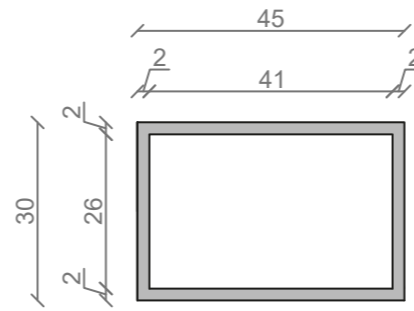

STELAŻ POD CRISTALSTONE

LINEA IDEAL 90 cm - STELAŻ ST900-04

RZUT Z GÓRY

WIDOK Z BOKU

WIDOK Z PRZODU

WIDOK Z TYŁU

STELAŻ POD UMYWALKĘ
LINEA IDEAL 90 cm - STELAŻ ST900-04
 PÓŁKA: PŁYTA MEBLOWA CZARNA
 KOLOR CZARNY
 STRUKTURA: SATYNOWY MAT