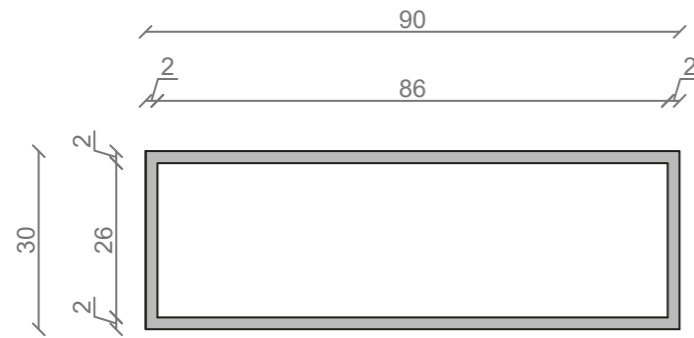

## LINEA IDEAL 90 cm - STELAŻ ST900-04

RZUT Z GÓRY

WIDOK Z BOKU

WIDOK Z PRZODU

WIDOK Z TYŁU

STELAŻ POD UMYWALKĘ  
LINEA IDEAL 90 cm - STELAŻ ST900-04  
PÓŁKA: PŁYTA MEBLOWA CZARNA  
KOLOR CZARNY  
STRUKTURA: SATYNOWY MAT

# U900-MCOLC

RZUT Z GÓRY

WIDOK Z PRZODU

PRZEKRÓJ ,A'