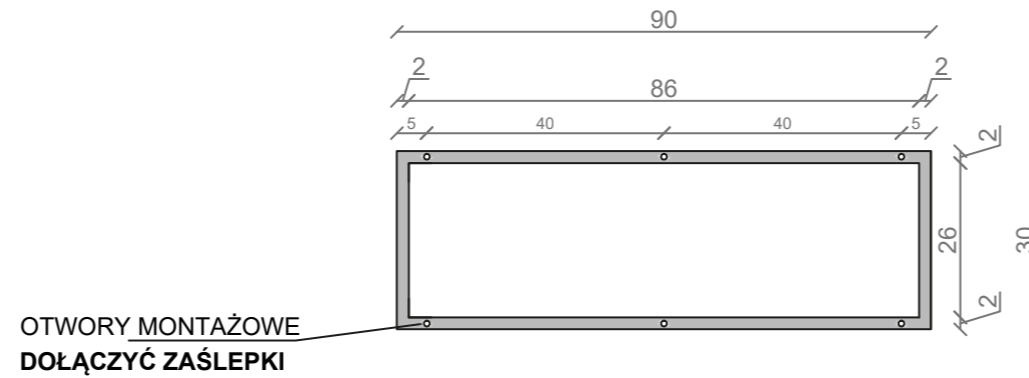

## LINEA IDEAL 90 cm - STELAŻ ST900-04

RZUT Z GÓRY

WIDOK Z BOKU

WIDOK Z PRZODU

WIDOK Z TYŁU

STELAŻ POD UMYWALKĘ  
LINEA IDEAL 90 cm - STELAŻ ST900-04  
PÓŁKA: PŁYTA MEBLOWA CZARNA  
KOLOR CZARNY  
STRUKTURA: SATYNOWY MAT