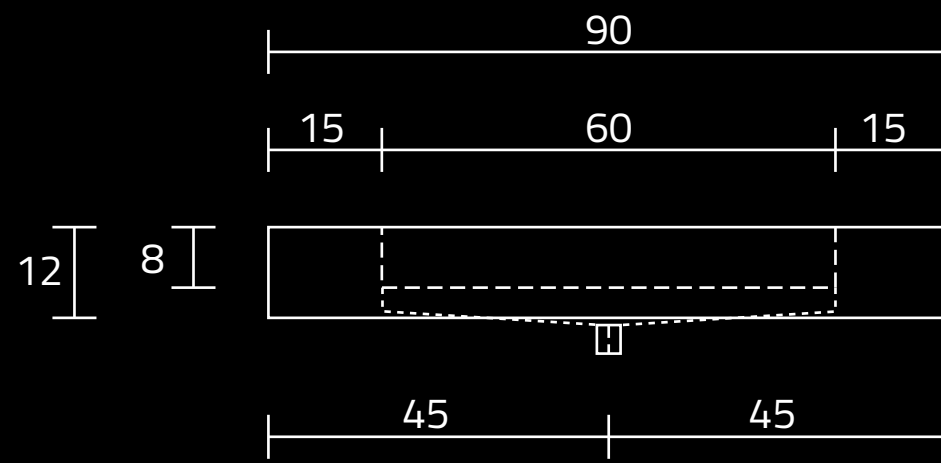

## LINEA IDEAL 90 cm - STELAŻ ST900-04

RZUT Z GÓRY

WIDOK Z BOKU

WIDOK Z PRZODU

WIDOK Z TYŁU

STELAŻ POD UMYWALKĘ  
LINEA IDEAL 90 cm - STELAŻ ST900-04  
PÓŁKA: PŁYTA MEBLOWA CZARNA  
KOLOR CZARNY  
STRUKTURA: SATYNOWY MAT

# U900-MCOLC

RZUT Z GÓRY

WIDOK Z PRZODU

PRZEKRÓJ ,A'