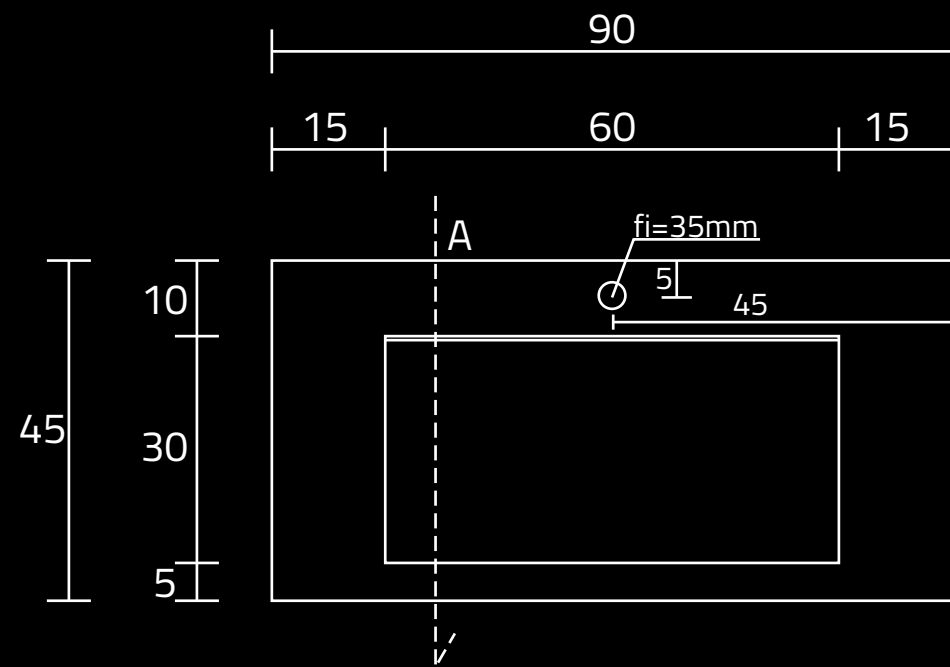

## LINEA IDEAL 90 cm - STELAŻ ST900-04

RZUT Z GÓRY

WIDOK Z BOKU

WIDOK Z PRZODU

WIDOK Z TYŁU

STELAŻ POD UMYWALKĘ  
LINEA IDEAL 90 cm - STELAŻ ST900-04  
PÓŁKA: PŁYTA MEBLOWA CZARNA  
KOLOR CZARNY  
STRUKTURA: SATYNOWY MAT

# U900-MCOLC

RZUT Z GÓRY

WIDOK Z PRZODU

PRZEKRÓJ ,A'