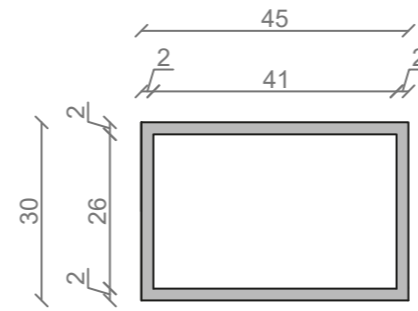

## LINEA IDEAL 90 cm - STELAŻ ST900-04

RZUT Z GÓRY

WIDOK Z BOKU

WIDOK Z PRZODU

WIDOK Z TYŁU

STELAŻ POD UMYWALKĘ  
LINEA IDEAL 90 cm - STELAŻ ST900-04  
PÓŁKA: PŁYTA MEBLOWA CZARNA  
KOLOR CZARNY  
STRUKTURA: SATYNOWY MAT

# U900-MCOLC

RZUT Z GÓRY

WIDOK Z PRZODU

PRZEKRÓJ ,A'