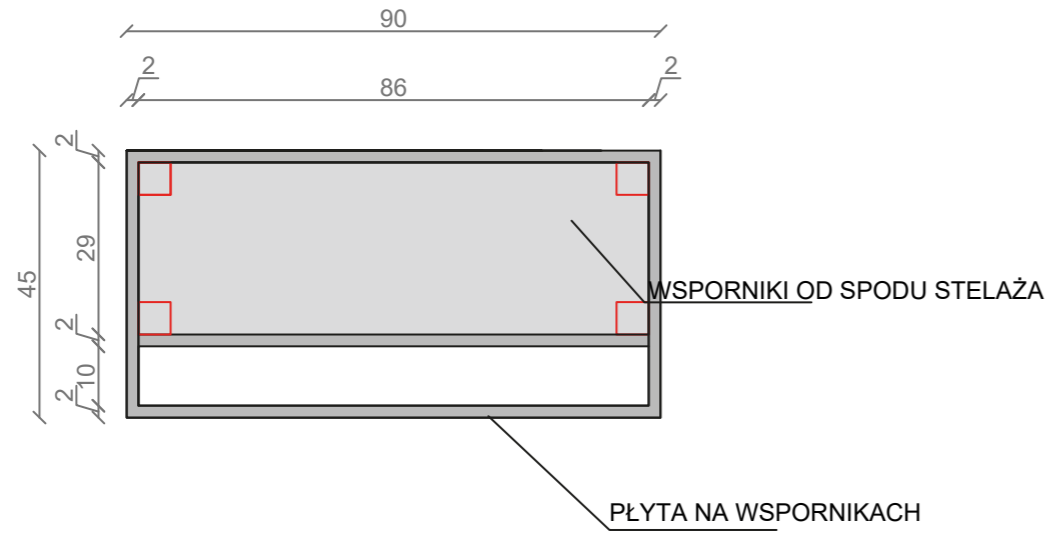

## LINEA IDEAL 90 cm - STELAŻ ST900-04

RZUT Z GÓRY

WIDOK Z BOKU

WIDOK Z PRZODU

WIDOK Z TYŁU

STELAŻ POD UMYWALKĘ  
LINEA IDEAL 90 cm - STELAŻ ST900-04  
PÓŁKA: PŁYTA MEBLOWA CZARNA  
KOLOR CZARNY  
STRUKTURA: SATYNOWY MAT

# U900-MCOLC

RZUT Z GÓRY

WIDOK Z PRZODU

PRZEKRÓJ ,A'