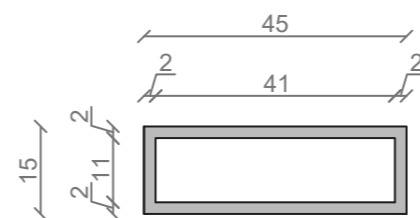

STELAŻ POD CRISTALSTONE

LINEA IDEAL 90 cm - STELAŻ ST900-01

RZUT Z GÓRY

WIDOK Z BOKU

WIDOK Z PRZODU

WIDOK Z TYŁU

OTWORY MONTAŻOWE
DOŁĄCZYĆ ZAŚLEPKI

STELAŻ POD UMYWALKĘ
LINEA IDEAL 90 cm - STELAŻ ST900-01
PÓŁKA METALOWA
KOLOR CZARNY STRUKTURA:
SATYNOWY MAT