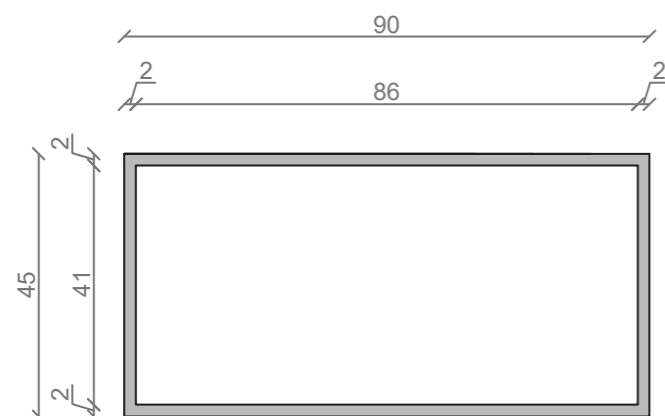

STELAŻ POD CRISTALSTONE

LINEA IDEAL 90 cm - STELAŻ ST900-01

RZUT Z GÓRY

WIDOK Z BOKU

WIDOK Z PRZODU

WIDOK Z TYŁU

OTWORY MONTAŻOWE
DOŁĄCZYĆ ZAŚLEPKI

STELAŻ POD UMYWALKĘ
LINEA IDEAL 90 cm - STELAŻ ST900-01
PÓŁKA METALOWA
KOLOR CZARNY STRUKTURA:
SATYNOWY MAT