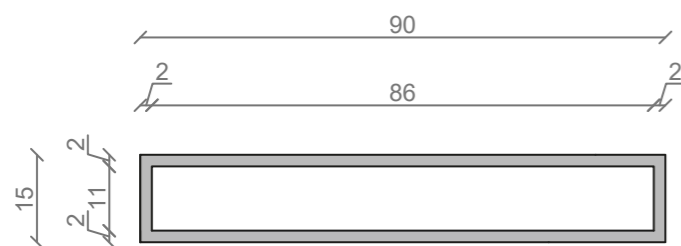

STELAŻ POD CRISTALSTONE

LINEA IDEAL 90 cm - STELAŻ ST900-01

RZUT Z GÓRY

WIDOK Z BOKU

WIDOK Z PRZODU

WIDOK Z TYŁU

OTWORY MONTAŻOWE
DOŁĄCZYĆ ZAŚLEPKI

STELAŻ POD UMYWALKĘ
LINEA IDEAL 90 cm - STELAŻ ST900-01
PÓŁKA METALOWA
KOLOR CZARNY STRUKTURA:
SATYNOWY MAT