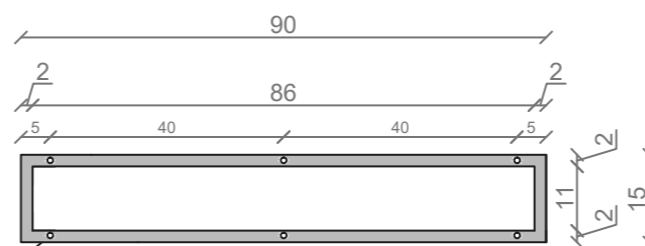

STELAŻ POD CRISTALSTONE

LINEA IDEAL 90 cm - STELAŻ ST900-01

RZUT Z GÓRY

WIDOK Z BOKU

WIDOK Z PRZODU

WIDOK Z TYŁU

OTWORY MONTAŻOWE
DOŁĄCZYĆ ZAŚLEPKI

STELAŻ POD UMYWALKĘ
LINEA IDEAL 90 cm - STELAŻ ST900-01
PÓŁKA METALOWA
KOLOR CZARNY STRUKTURA:
SATYNOWY MAT