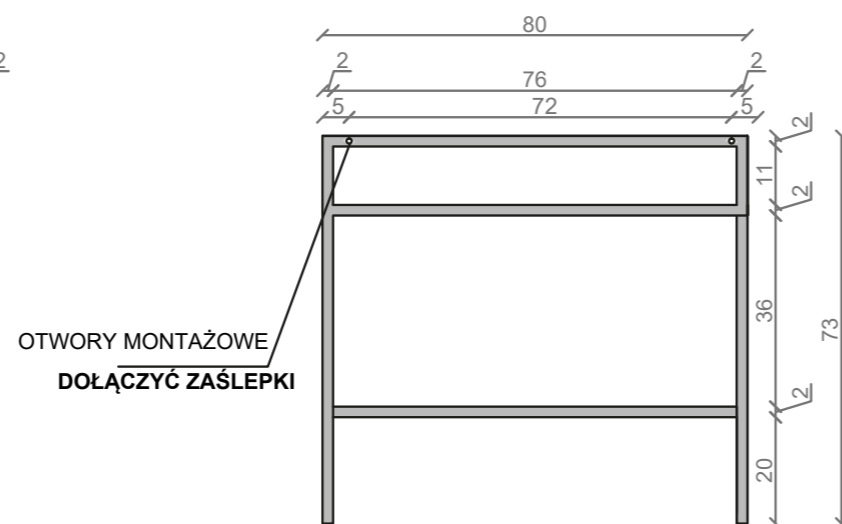

## LINEA IDEAL 80 cm - STELAŻ ST800-06

RZUT Z GÓRY

WIDOK Z BOKU

WIDOK Z PRZODU

WIDOK Z TYŁU

STELAŻ POD UMYWALKĘ  
LINEA IDEAL 80 cm - STELAŻ ST800-06  
PÓŁKA: PŁYTA MEBLOWA CZARNA  
KOLOR CZARNY  
STRUKTURA: SATYNOWY MAT