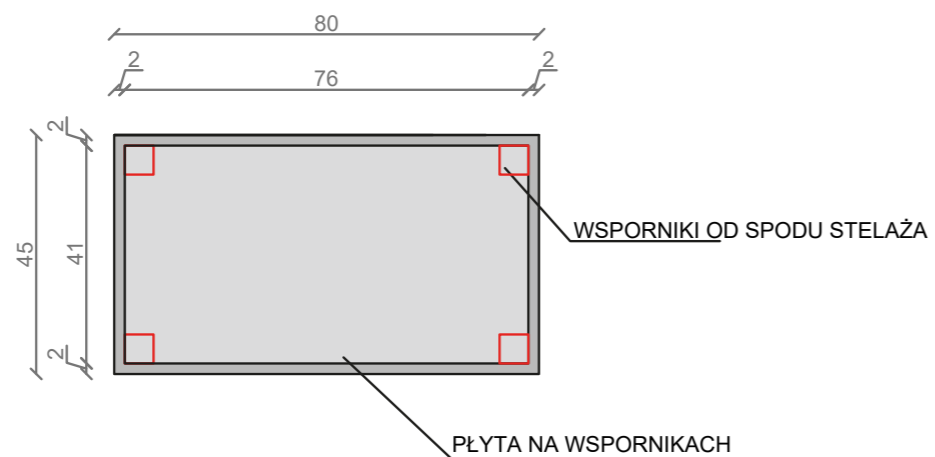

## LINEA IDEAL 80 cm - STELAŻ ST800-06

RZUT Z GÓRY

WIDOK Z BOKU

WIDOK Z PRZODU

WIDOK Z TYŁU

STELAŻ POD UMYWALKĘ  
LINEA IDEAL 80 cm - STELAŻ ST800-06  
PÓŁKA: PŁYTA MEBLOWA CZARNA  
KOLOR CZARNY  
STRUKTURA: SATYNOWY MAT