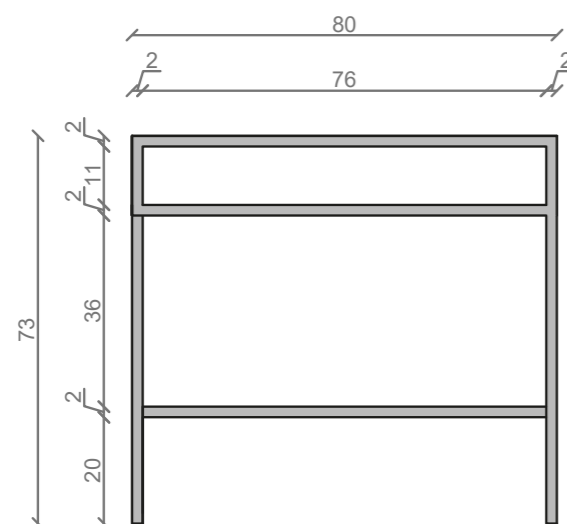

## LINEA IDEAL 80 cm - STELAŻ ST800-06

RZUT Z GÓRY

WIDOK Z BOKU

WIDOK Z PRZODU

WIDOK Z TYŁU

STELAŻ POD UMYWALKĘ  
LINEA IDEAL 80 cm - STELAŻ ST800-06  
PÓŁKA: PŁYTA MEBLOWA CZARNA  
KOLOR CZARNY  
STRUKTURA: SATYNOWY MAT