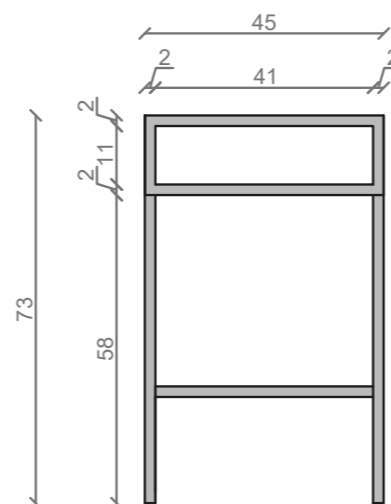

## LINEA IDEAL 80 cm - STELAŻ ST800-06

RZUT Z GÓRY

WIDOK Z BOKU

WIDOK Z PRZODU

WIDOK Z TYŁU

STELAŻ POD UMYWALKĘ  
LINEA IDEAL 80 cm - STELAŻ ST800-06  
PÓŁKA: PŁYTA MEBLOWA CZARNA  
KOLOR CZARNY  
STRUKTURA: SATYNOWY MAT