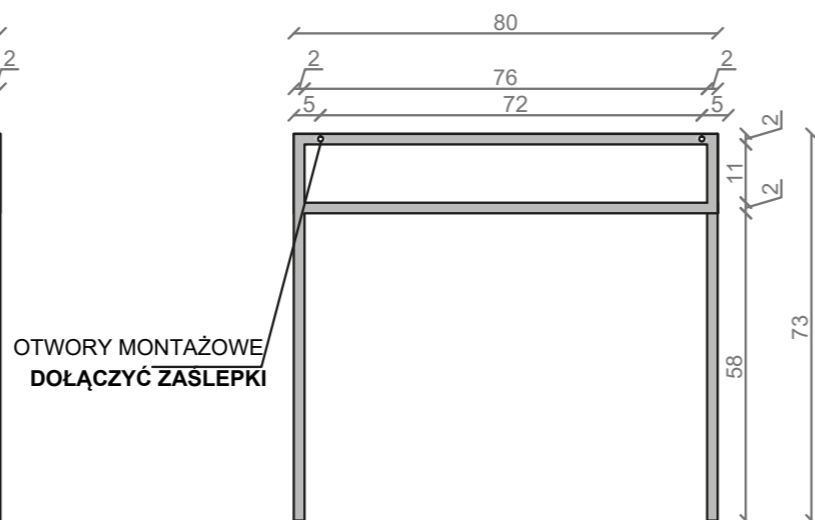

## LINEA IDEAL 80 cm - STELAŻ ST800-05

RZUT Z GÓRY

WIDOK Z BOKU

WIDOK Z PRZODU

WIDOK Z TYŁU

STELAŻ POD UMYWALKĘ  
**LINEA IDEAL 80 cm - STELAŻ ST800-05**  
 PÓŁKA MDF CZARNY  
 KOLOR CZARNY STRUKTURA:  
 SATYNOWY MAT