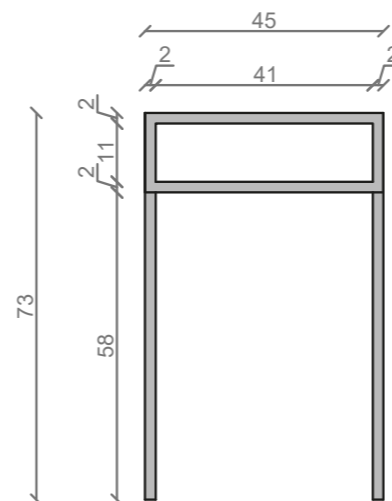

## LINEA IDEAL 80 cm - STELAŻ ST800-05

RZUT Z GÓRY

WIDOK Z BOKU

WIDOK Z PRZODU

WIDOK Z TYŁU

STELAŻ POD UMYWALKĘ  
**LINEA IDEAL 80 cm - STELAŻ ST800-05**  
 PÓŁKA MDF CZARNY  
 KOLOR CZARNY STRUKTURA:  
 SATYNOWY MAT