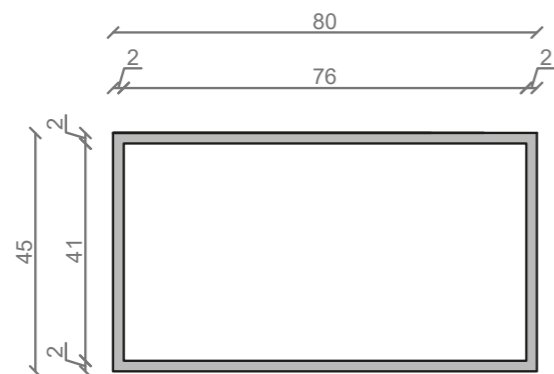

## LINEA IDEAL 80 cm - STELAŻ ST800-05

RZUT Z GÓRY

WIDOK Z BOKU

WIDOK Z PRZODU

WIDOK Z TYŁU

STELAŻ POD UMYWALKĘ  
**LINEA IDEAL 80 cm - STELAŻ ST800-05**  
 PÓŁKA MDF CZARNY  
 KOLOR CZARNY STRUKTURA:  
 SATYNOWY MAT