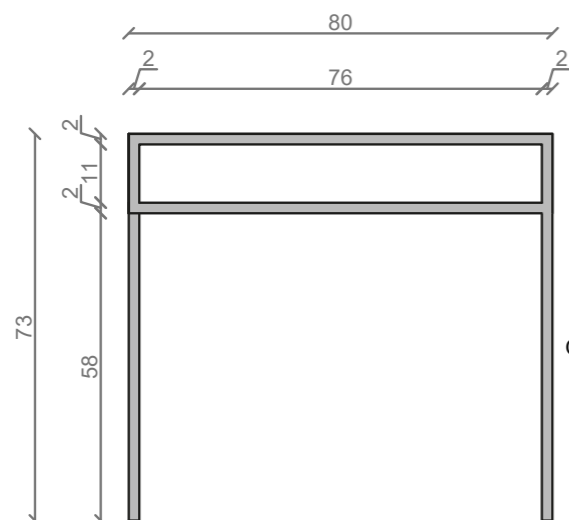

## LINEA IDEAL 80 cm - STELAŻ ST800-05

RZUT Z GÓRY

WIDOK Z BOKU

WIDOK Z PRZODU

WIDOK Z TYŁU

STELAŻ POD UMYWALKĘ  
**LINEA IDEAL 80 cm - STELAŻ ST800-05**  
 PÓŁKA MDF CZARNY  
 KOLOR CZARNY STRUKTURA:  
 SATYNOWY MAT