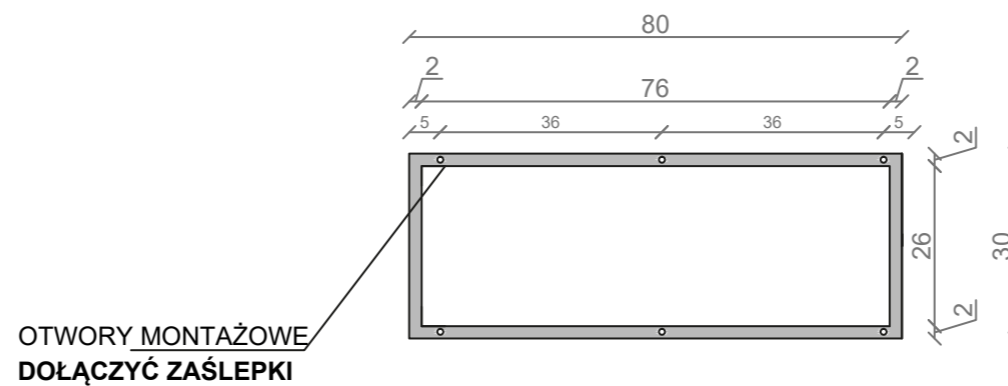

STELAŻ POD CRISTALSTONE

LINEA IDEAL 80 cm - STELAŻ ST800-04

RZUT Z GÓRY

WIDOK Z BOKU

WIDOK Z PRZODU

WIDOK Z TYŁU

STELAŻ POD UMYWALKĘ
LINEA IDEAL 80 cm - STELAŻ ST800-04
 PÓŁKA: PŁYTA MEBLOWA CZARNA
 KOLOR CZARNY
 STRUKTURA: SATYNOWY MAT