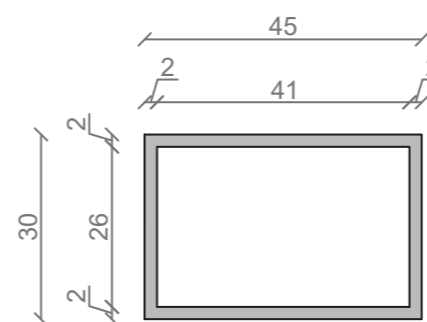

STELAŻ POD CRISTALSTONE

LINEA IDEAL 80 cm - STELAŻ ST800-04

RZUT Z GÓRY

WIDOK Z BOKU

WIDOK Z PRZODU

WIDOK Z TYŁU

STELAŻ POD UMYWALKĘ
LINEA IDEAL 80 cm - STELAŻ ST800-04
 PÓŁKA: PŁYTA MEBLOWA CZARNA
 KOLOR CZARNY
 STRUKTURA: SATYNOWY MAT