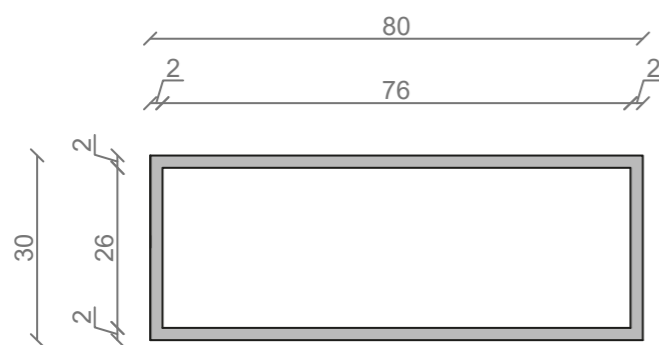

STELAŻ POD CRISTALSTONE

LINEA IDEAL 80 cm - STELAŻ ST800-04

RZUT Z GÓRY

WIDOK Z BOKU

WIDOK Z PRZODU

WIDOK Z TYŁU

STELAŻ POD UMYWALKĘ
LINEA IDEAL 80 cm - STELAŻ ST800-04
 PÓŁKA: PŁYTA MEBLOWA CZARNA
 KOLOR CZARNY
 STRUKTURA: SATYNOWY MAT