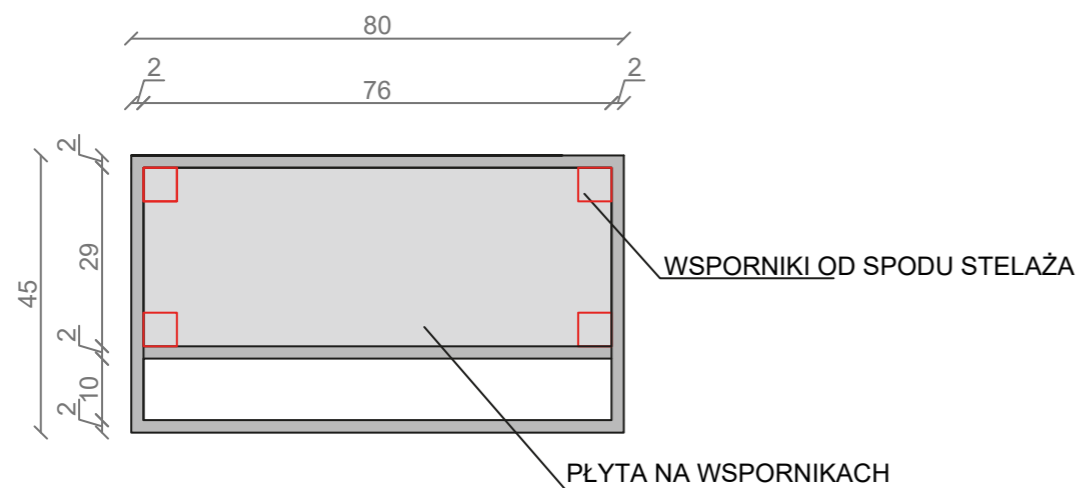

STELAŻ POD CRISTALSTONE

LINEA IDEAL 80 cm - STELAŻ ST800-04

RZUT Z GÓRY

WIDOK Z BOKU

WIDOK Z PRZODU

WIDOK Z TYŁU

STELAŻ POD UMYWALKĘ
LINEA IDEAL 80 cm - STELAŻ ST800-04
 PÓŁKA: PŁYTA MEBLOWA CZARNA
 KOLOR CZARNY
 STRUKTURA: SATYNOWY MAT