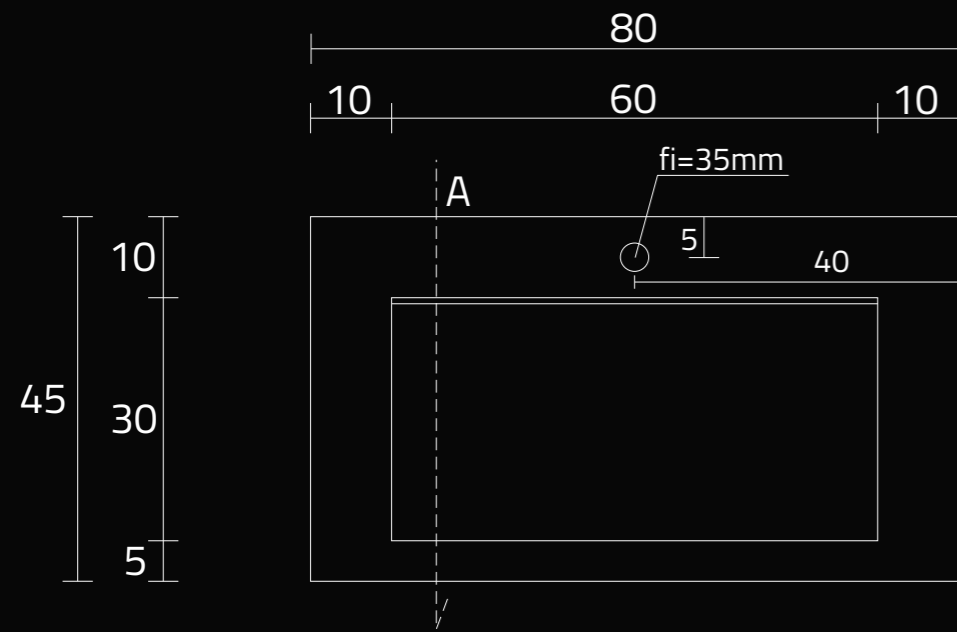

STELAŻ POD CRISTALSTONE

LINEA IDEAL 80 cm - STELAŻ ST800-03

RZUT Z GÓRY

WIDOK Z BOKU

WIDOK Z PRZODU

WIDOK Z TYŁU

STELAŻ POD UMYWALKĘ
LINEA IDEAL 80 cm - STELAŻ ST800-03
 PÓŁKA: PŁYTA MEBLOWA CZARNA
 KOLOR CZARNY
 STRUKTURA: SATYNOWY MAT

U800-MCOLC

RZUT Z GÓRY

WIDOK Z PRZODU

PRZEKRÓJ ,A'