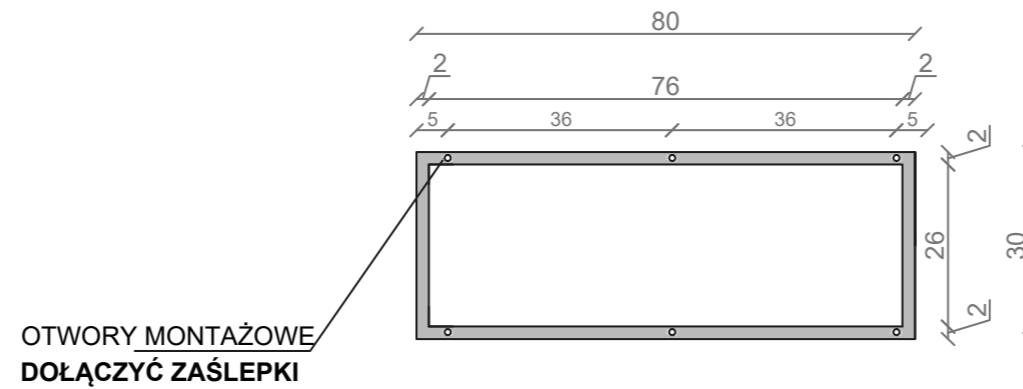

STELAŻ POD CRISTALSTONE

LINEA IDEAL 80 cm - STELAŻ ST800-03

RZUT Z GÓRY

WIDOK Z BOKU

WIDOK Z PRZODU

WIDOK Z TYŁU

STELAŻ POD UMYWALKĘ
LINEA IDEAL 80 cm - STELAŻ ST800-03
 PÓŁKA: PŁYTA MEBLOWA CZARNA
 KOLOR CZARNY
 STRUKTURA: SATYNOWY MAT

U800-MCOLC

RZUT Z GÓRY

WIDOK Z PRZODU

PRZEKRÓJ ,A'