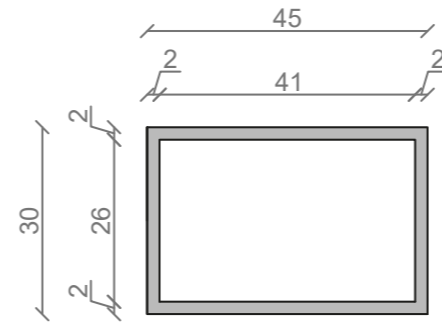

STELAŻ POD CRISTALSTONE

LINEA IDEAL 80 cm - STELAŻ ST800-03

RZUT Z GÓRY

WIDOK Z BOKU

WIDOK Z PRZODU

WIDOK Z TYŁU

STELAŻ POD UMYWALKĘ
LINEA IDEAL 80 cm - STELAŻ ST800-03
 PÓŁKA: PŁYTA MEBLOWA CZARNA
 KOLOR CZARNY
 STRUKTURA: SATYNOWY MAT

U800-MCOLC

RZUT Z GÓRY

WIDOK Z PRZODU

PRZEKRÓJ ,A'