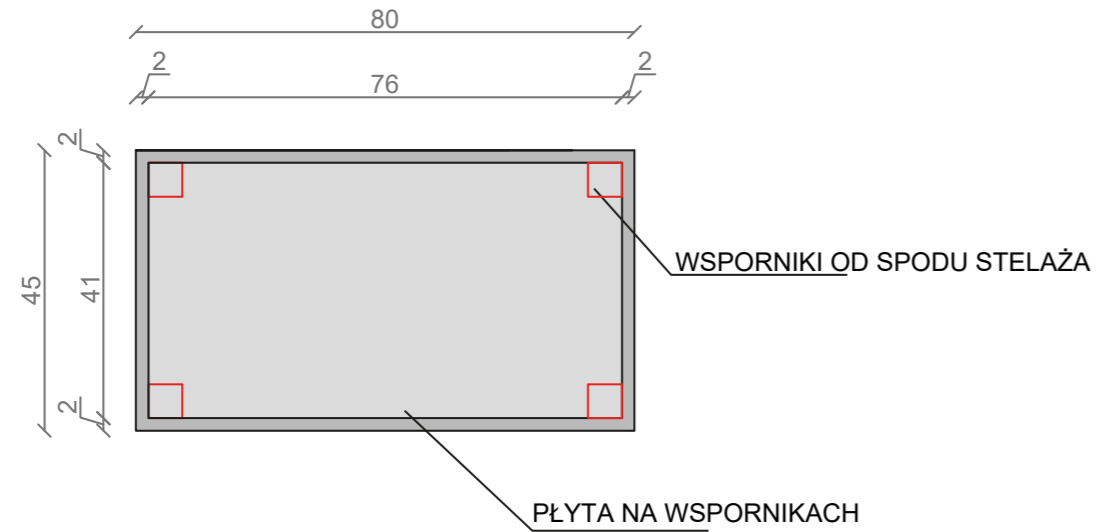

STELAŻ POD CRISTALSTONE

LINEA IDEAL 80 cm - STELAŻ ST800-03

RZUT Z GÓRY

WIDOK Z BOKU

WIDOK Z PRZODU

WIDOK Z TYŁU

STELAŻ POD UMYWALKĘ
LINEA IDEAL 80 cm - STELAŻ ST800-03
 PÓŁKA: PŁYTA MEBLOWA CZARNA
 KOLOR CZARNY
 STRUKTURA: SATYNOWY MAT

U800-MCOLC

RZUT Z GÓRY

WIDOK Z PRZODU

PRZEKRÓJ ,A'