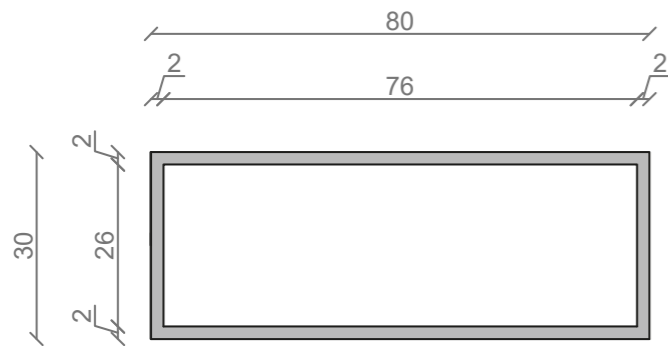

STELAŻ POD CRISTALSTONE

LINEA IDEAL 80 cm - STELAŻ ST800-03

RZUT Z GÓRY

WIDOK Z BOKU

WIDOK Z PRZODU

WIDOK Z TYŁU

STELAŻ POD UMYWALKĘ
LINEA IDEAL 80 cm - STELAŻ ST800-03
 PÓŁKA: PŁYTA MEBLOWA CZARNA
 KOLOR CZARNY
 STRUKTURA: SATYNOWY MAT

U800-MCOLC

RZUT Z GÓRY

WIDOK Z PRZODU

PRZEKRÓJ ,A'