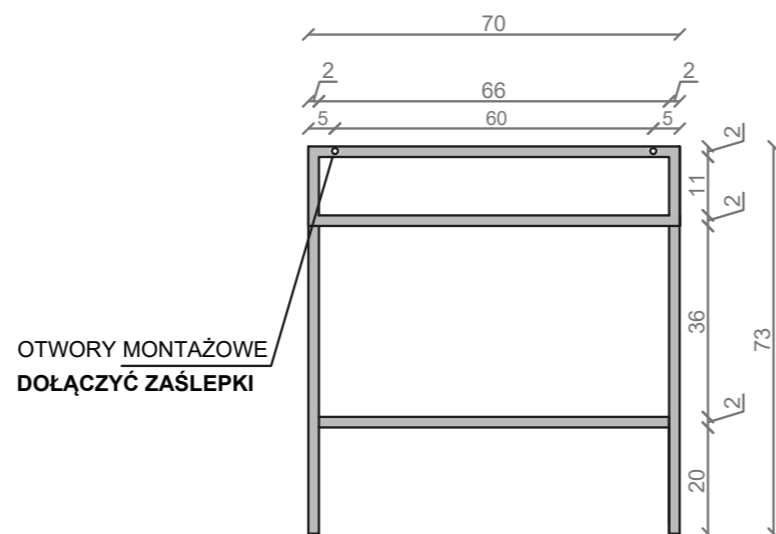

## LINEA IDEAL 70 cm - STELAŻ ST700-06

RZUT Z GÓRY

WIDOK Z BOKU

WIDOK Z PRZODU

WIDOK Z TYŁU

STELAŻ POD UMYWALKĘ  
LINEA IDEAL 70 cm - STELAŻ ST700-06  
PÓŁKA: PŁYTA MEBLOWA CZARNA  
KOLOR CZARNY  
STRUKTURA: SATYNOWY MAT