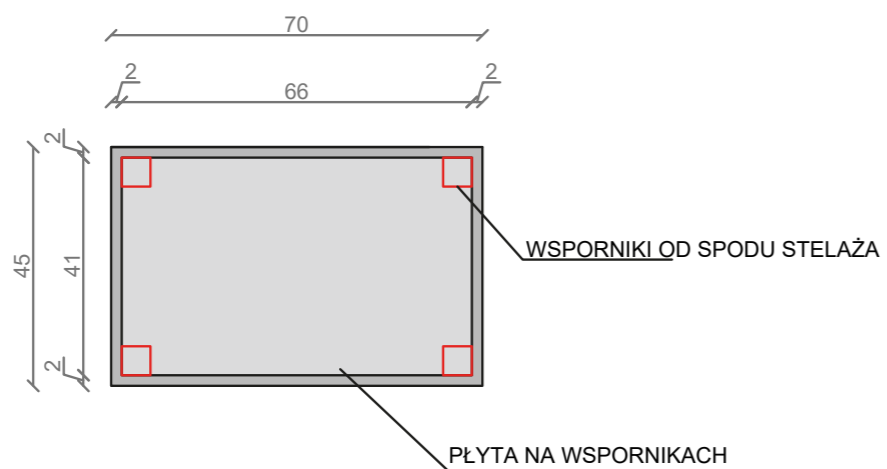

## LINEA IDEAL 70 cm - STELAŻ ST700-06

RZUT Z GÓRY

WIDOK Z BOKU

WIDOK Z PRZODU

WIDOK Z TYŁU

STELAŻ POD UMYWALKĘ  
LINEA IDEAL 70 cm - STELAŻ ST700-06  
PÓŁKA: PŁYTA MEBLOWA CZARNA  
KOLOR CZARNY  
STRUKTURA: SATYNOWY MAT