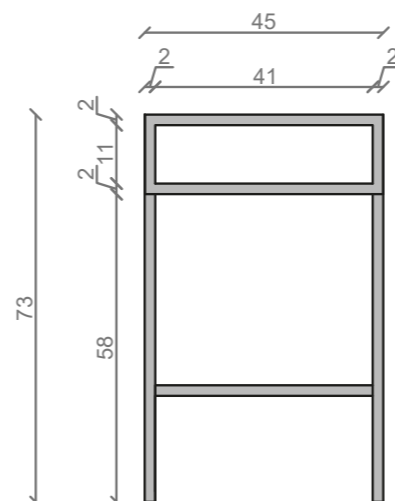

## LINEA IDEAL 70 cm - STELAŻ ST700-06

RZUT Z GÓRY

WIDOK Z BOKU

WIDOK Z PRZODU

WIDOK Z TYŁU

STELAŻ POD UMYWALKĘ  
LINEA IDEAL 70 cm - STELAŻ ST700-06  
PÓŁKA: PŁYTA MEBLOWA CZARNA  
KOLOR CZARNY  
STRUKTURA: SATYNOWY MAT