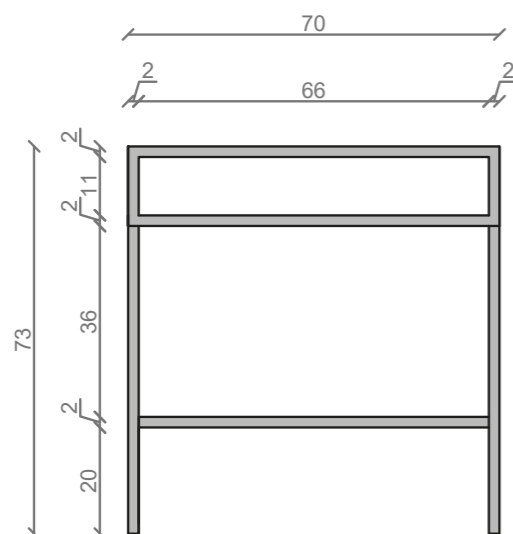

## LINEA IDEAL 70 cm - STELAŻ ST700-06

RZUT Z GÓRY

WIDOK Z BOKU

WIDOK Z PRZODU

WIDOK Z TYŁU

STELAŻ POD UMYWALKĘ  
LINEA IDEAL 70 cm - STELAŻ ST700-06  
PÓŁKA: PŁYTA MEBLOWA CZARNA  
KOLOR CZARNY  
STRUKTURA: SATYNOWY MAT