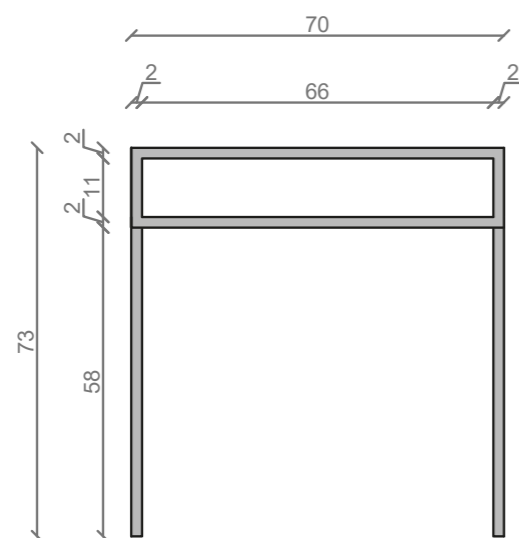

STELAŻ POD CRISTALSTONE

LINEA IDEAL 70 cm - STELAŻ ST700-05

RZUT Z GÓRY

WIDOK Z BOKU

WIDOK Z PRZODU

WIDOK Z TYŁU

OTWORY MONTAŻOWE
DOŁĄCZYĆ ZAŚLEPKI

STELAŻ POD UMYWALKĘ
LINEA IDEAL 70 cm - STELAŻ ST700-05
PÓŁKA METALOWA
KOLOR CZARNY STRUKTURA:
SATYNOWY MAT