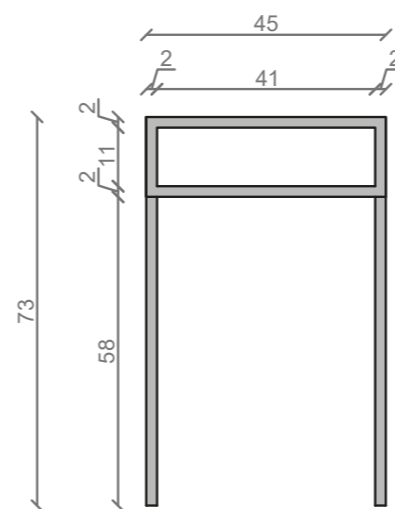

STELAŻ POD CRISTALSTONE

LINEA IDEAL 70 cm - STELAŻ ST700-05

RZUT Z GÓRY

WIDOK Z BOKU

WIDOK Z PRZODU

WIDOK Z TYŁU

OTWORY MONTAŻOWE
DOŁĄCZYĆ ZAŚLEPKI

STELAŻ POD UMYWALKĘ
LINEA IDEAL 70 cm - STELAŻ ST700-05
PÓŁKA METALOWA
KOLOR CZARNY STRUKTURA:
SATYNOWY MAT