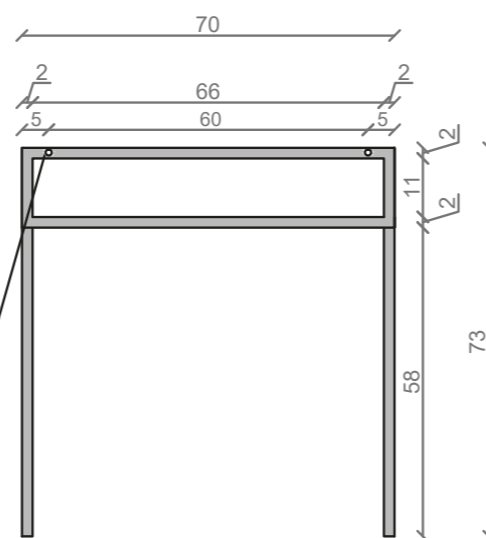

STELAŻ POD CRISTALSTONE

LINEA IDEAL 70 cm - STELAŻ ST700-05

RZUT Z GÓRY

WIDOK Z BOKU

WIDOK Z PRZODU

WIDOK Z TYŁU

OTWORY MONTAŻOWE
DOŁĄCZYĆ ZAŚLEPKI

STELAŻ POD UMYWALKĘ
LINEA IDEAL 70 cm - STELAŻ ST700-05
PÓŁKA METALOWA
KOLOR CZARNY STRUKTURA:
SATYNOWY MAT