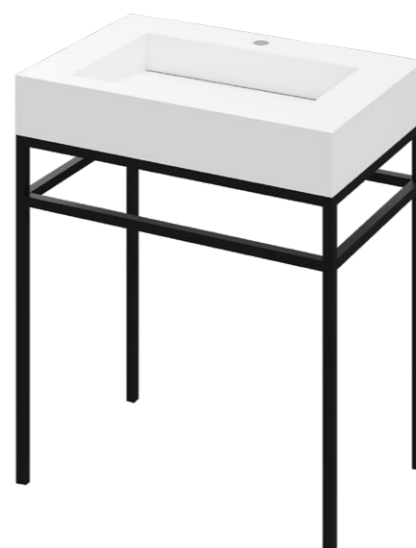

STELAŻ POD CRISTALSTONE

LINEA IDEAL 70 cm - STELAŻ ST700-05

RZUT Z GÓRY

WIDOK Z BOKU

WIDOK Z PRZODU

WIDOK Z TYŁU

OTWORY MONTAŻOWE
DOŁĄCZYĆ ZAŚLEPKI

STELAŻ POD UMYWALKĘ
LINEA IDEAL 70 cm - STELAŻ ST700-05
PÓŁKA METALOWA
KOLOR CZARNY STRUKTURA:
SATYNOWY MAT