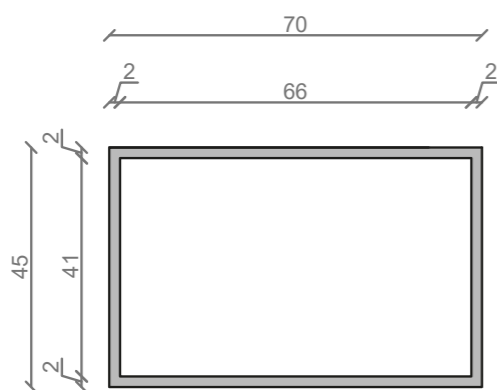

STELAŻ POD CRISTALSTONE

LINEA IDEAL 70 cm - STELAŻ ST700-05

RZUT Z GÓRY

WIDOK Z BOKU

WIDOK Z PRZODU

WIDOK Z TYŁU

OTWORY MONTAŻOWE
DOŁĄCZYĆ ZAŚLEPKI

STELAŻ POD UMYWALKĘ
LINEA IDEAL 70 cm - STELAŻ ST700-05
PÓŁKA METALOWA
KOLOR CZARNY STRUKTURA:
SATYNOWY MAT