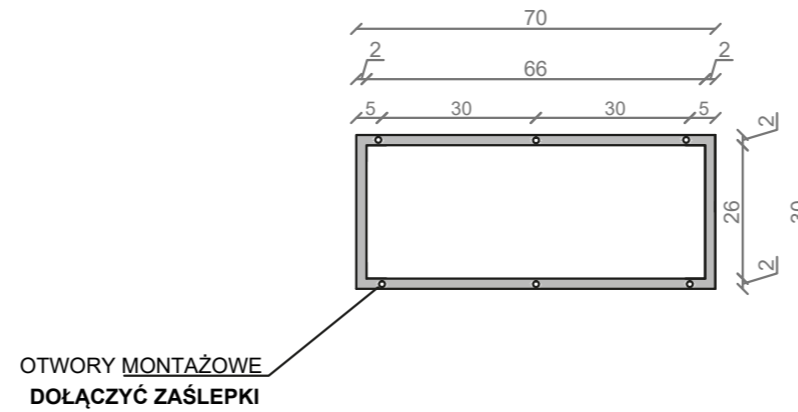

STELAŻ POD CRISTALSTONE

LINEA IDEAL 70 cm - STELAŻ ST700-04

RZUT Z GÓRY

WIDOK Z BOKU

WIDOK Z PRZODU

WIDOK Z TYŁU

STELAŻ POD UMYWALKĘ
LINEA IDEAL 70 cm - STELAŻ ST700-04
PÓŁKA: PŁYTA MEBLOWA CZARNA
KOLOR CZARNY
STRUKTURA: SATYNOWY MAT