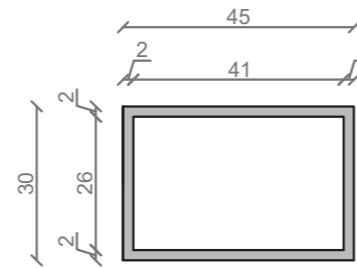

STELAŻ POD CRISTALSTONE

LINEA IDEAL 70 cm - STELAŻ ST700-04

RZUT Z GÓRY

WIDOK Z BOKU

WIDOK Z PRZODU

WIDOK Z TYŁU

STELAŻ POD UMYWALKĘ
LINEA IDEAL 70 cm - STELAŻ ST700-04
PÓŁKA: PŁYTA MEBLOWA CZARNA
KOLOR CZARNY
STRUKTURA: SATYNOWY MAT