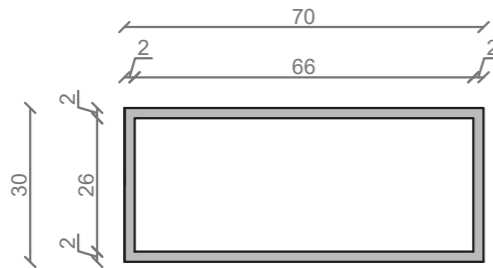

STELAŻ POD CRISTALSTONE

LINEA IDEAL 70 cm - STELAŻ ST700-04

RZUT Z GÓRY

WIDOK Z BOKU

WIDOK Z PRZODU

WIDOK Z TYŁU

STELAŻ POD UMYWALKĘ
LINEA IDEAL 70 cm - STELAŻ ST700-04
PÓŁKA: PŁYTA MEBLOWA CZARNA
KOLOR CZARNY
STRUKTURA: SATYNOWY MAT