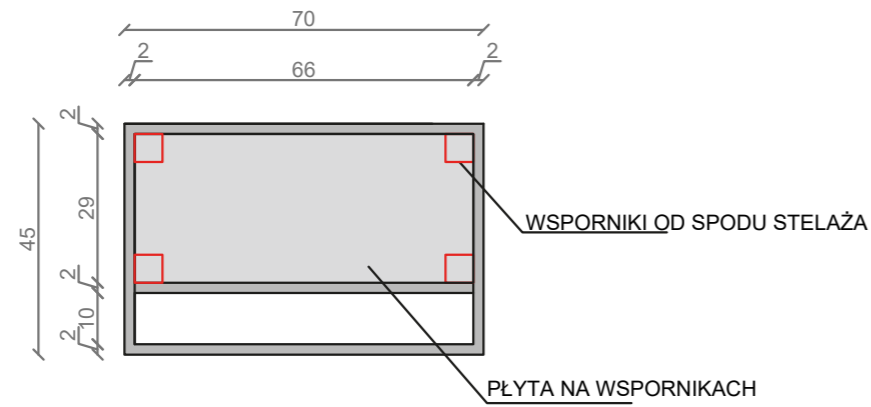

STELAŻ POD CRISTALSTONE

LINEA IDEAL 70 cm - STELAŻ ST700-04

RZUT Z GÓRY

WIDOK Z BOKU

WIDOK Z PRZODU

WIDOK Z TYŁU

STELAŻ POD UMYWALKĘ
LINEA IDEAL 70 cm - STELAŻ ST700-04
PÓŁKA: PŁYTA MEBLOWA CZARNA
KOLOR CZARNY
STRUKTURA: SATYNOWY MAT