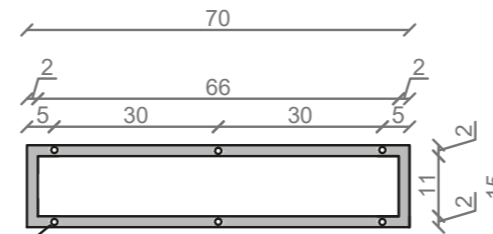

## LINEA IDEAL 70 cm - STELAŻ ST700-02

RZUT Z GÓRY

WIDOK Z BOKU

WIDOK Z PRZODU

WIDOK Z TYŁU

OTWORY MONTAŻOWE  
DOŁĄCZYĆ ZAŚLEPKI

STELAŻ POD UMYWALKĘ  
LINEA IDEAL 70 cm - STELAŻ ST700-02  
PÓŁKA: PŁYTA MEBLOWA CZARNA  
KOLOR CZARNY  
STRUKTURA: SATYNOWY MAT