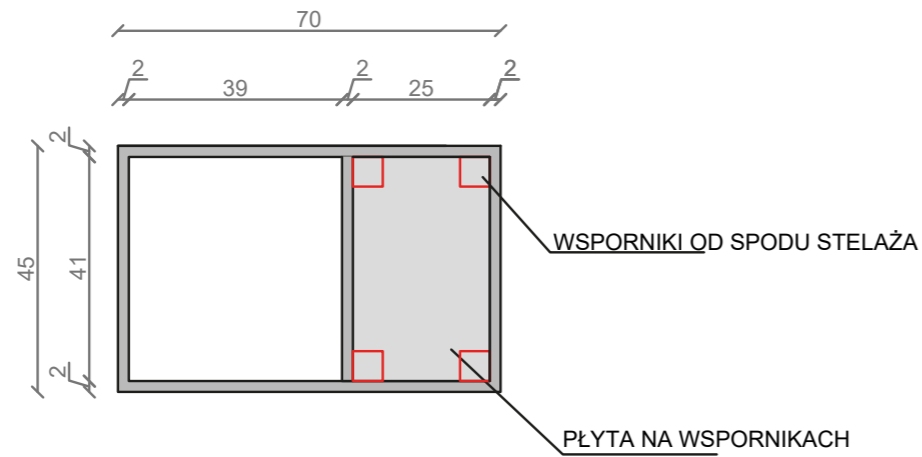

## LINEA IDEAL 70 cm - STELAŻ ST700-02

RZUT Z GÓRY

WIDOK Z BOKU

WIDOK Z PRZODU

WIDOK Z TYŁU

OTWORY MONTAŻOWE  
DOŁĄCZYĆ ZAŚLEPKI

STELAŻ POD UMYWALKĘ  
LINEA IDEAL 70 cm - STELAŻ ST700-02  
PÓŁKA: PŁYTA MEBLOWA CZARNA  
KOLOR CZARNY  
STRUKTURA: SATYNOWY MAT