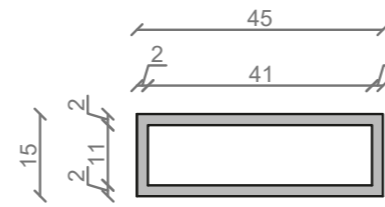

## LINEA IDEAL 70 cm - STELAŻ ST700-02

RZUT Z GÓRY

WIDOK Z BOKU

WIDOK Z PRZODU

WIDOK Z TYŁU

OTWORY MONTAŻOWE  
DOŁĄCZYĆ ZAŚLEPKI

STELAŻ POD UMYWALKĘ  
LINEA IDEAL 70 cm - STELAŻ ST700-02  
PÓŁKA: PŁYTA MEBLOWA CZARNA  
KOLOR CZARNY  
STRUKTURA: SATYNOWY MAT