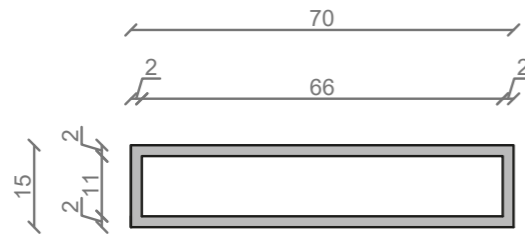

## LINEA IDEAL 70 cm - STELAŻ ST700-02

RZUT Z GÓRY

WIDOK Z BOKU

WIDOK Z PRZODU

WIDOK Z TYŁU

OTWORY MONTAŻOWE  
DOŁĄCZYĆ ZAŚLEPKI

STELAŻ POD UMYWALKĘ  
LINEA IDEAL 70 cm - STELAŻ ST700-02  
PÓŁKA: PŁYTA MEBLOWA CZARNA  
KOLOR CZARNY  
STRUKTURA: SATYNOWY MAT