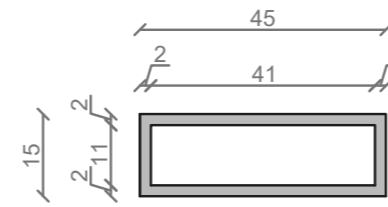

STELAŻ POD CRISTALSTONE

LINEA IDEAL 70 cm - STELAŻ ST700-02

RZUT Z GÓRY

WIDOK Z BOKU

WIDOK Z PRZODU

WIDOK Z TYŁU

OTWORY MONTAŻOWE
DOŁĄCZYĆ ZAŚLEPKI

STELAŻ POD UMYWALKĘ
LINEA IDEAL 70 cm - STELAŻ ST700-02
PÓŁKA: PŁYTA MEBLOWA CZARNA
KOLOR CZARNY
STRUKTURA: SATYNOWY MAT

U700-MCOLC

RZUT Z GÓRY

WIDOK Z PRZODU

PRZEKRÓJ ,A'