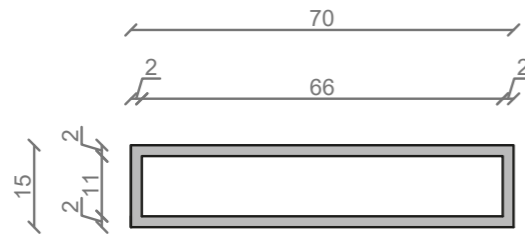

STELAŻ POD CRISTALSTONE

LINEA IDEAL 70 cm - STELAŻ ST700-02

RZUT Z GÓRY

WIDOK Z BOKU

WIDOK Z PRZODU

WIDOK Z TYŁU

OTWORY MONTAŻOWE
DOŁĄCZYĆ ZAŚLEPKI

STELAŻ POD UMYWALKĘ
LINEA IDEAL 70 cm - STELAŻ ST700-02
PÓŁKA: PŁYTA MEBLOWA CZARNA
KOLOR CZARNY
STRUKTURA: SATYNOWY MAT

U700-MCOLC

RZUT Z GÓRY

WIDOK Z PRZODU

PRZEKRÓJ ,A'