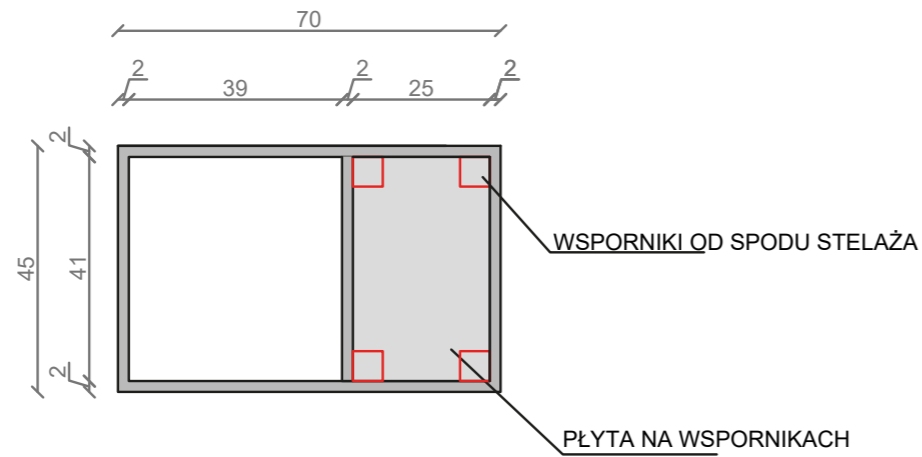

STELAŻ POD CRISTALSTONE

LINEA IDEAL 70 cm - STELAŻ ST700-02

RZUT Z GÓRY

WIDOK Z BOKU

WIDOK Z PRZODU

WIDOK Z TYŁU

OTWORY MONTAŻOWE
DOŁĄCZYĆ ZAŚLEPKI

STELAŻ POD UMYWALKĘ
LINEA IDEAL 70 cm - STELAŻ ST700-02
PÓŁKA: PŁYTA MEBLOWA CZARNA
KOLOR CZARNY
STRUKTURA: SATYNOWY MAT

U700-MCOLC

RZUT Z GÓRY

WIDOK Z PRZODU

PRZEKRÓJ ,A'