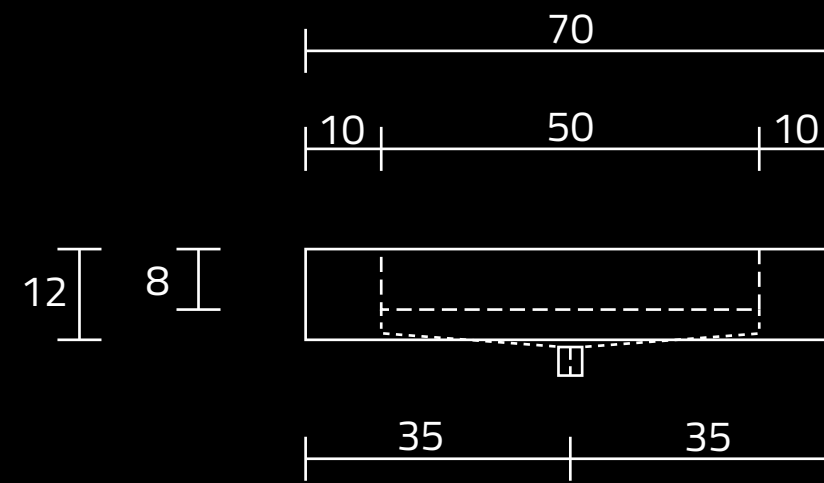

STELAŻ POD CRISTALSTONE

LINEA IDEAL 70 cm - STELAŻ ST700-02

RZUT Z GÓRY

WIDOK Z BOKU

WIDOK Z PRZODU

WIDOK Z TYŁU

OTWORY MONTAŻOWE
DOŁĄCZYĆ ZAŚLEPKI

STELAŻ POD UMYWALKĘ
LINEA IDEAL 70 cm - STELAŻ ST700-02
PÓŁKA: PŁYTA MEBLOWA CZARNA
KOLOR CZARNY
STRUKTURA: SATYNOWY MAT

U700-MCOLC

RZUT Z GÓRY

WIDOK Z PRZODU

PRZEKRÓJ ,A'