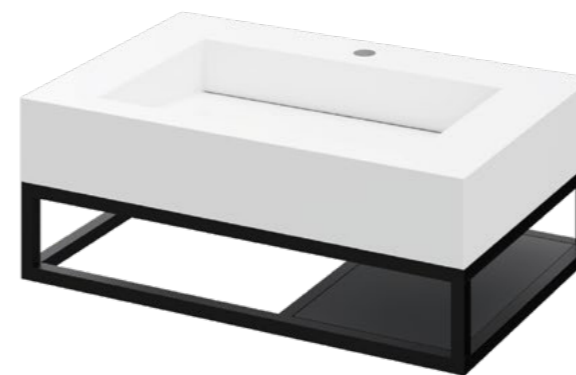

STELAŻ POD CRISTALSTONE

LINEA IDEAL 70 cm - STELAŻ ST700-02

RZUT Z GÓRY

WIDOK Z BOKU

WIDOK Z PRZODU

WIDOK Z TYŁU

OTWORY MONTAŻOWE
DOŁĄCZYĆ ZAŚLEPKI

STELAŻ POD UMYWALKĘ
LINEA IDEAL 70 cm - STELAŻ ST700-02
PÓŁKA: PŁYTA MEBLOWA CZARNA
KOLOR CZARNY
STRUKTURA: SATYNOWY MAT

U700-MCOLC

RZUT Z GÓRY

WIDOK Z PRZODU

PRZEKRÓJ ,A'