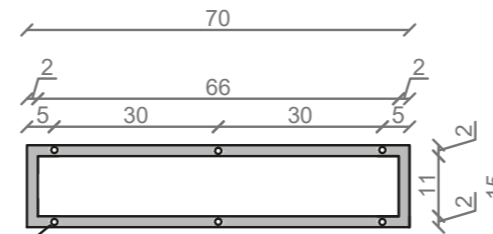

STELAŻ POD CRISTALSTONE

LINEA IDEAL 70 cm - STELAŻ ST700-02

RZUT Z GÓRY

WIDOK Z BOKU

WIDOK Z PRZODU

WIDOK Z TYŁU

OTWORY MONTAŻOWE
DOŁĄCZYĆ ZAŚLEPKI

STELAŻ POD UMYWALKĘ
LINEA IDEAL 70 cm - STELAŻ ST700-02
PÓŁKA: PŁYTA MEBLOWA CZARNA
KOLOR CZARNY
STRUKTURA: SATYNOWY MAT

U700-MCOLC

RZUT Z GÓRY

WIDOK Z PRZODU

PRZEKRÓJ ,A'