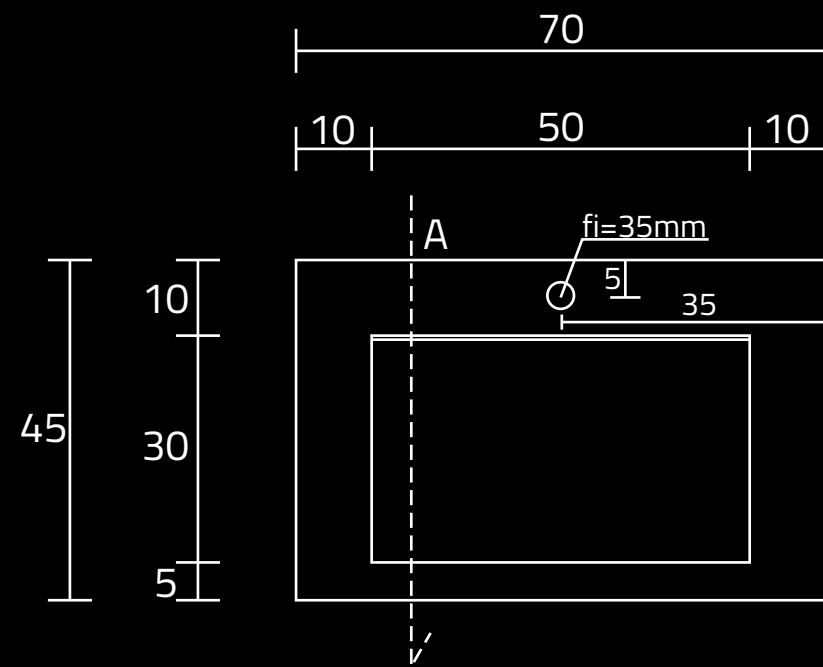

STELAŻ POD CRISTALSTONE

LINEA IDEAL 70 cm - STELAŻ ST700-02

RZUT Z GÓRY

WIDOK Z BOKU

WIDOK Z PRZODU

WIDOK Z TYŁU

OTWORY MONTAŻOWE
DOŁĄCZYĆ ZAŚLEPKI

STELAŻ POD UMYWALKĘ
LINEA IDEAL 70 cm - STELAŻ ST700-02
PÓŁKA: PŁYTA MEBLOWA CZARNA
KOLOR CZARNY
STRUKTURA: SATYNOWY MAT

U700-MCOLC

RZUT Z GÓRY

WIDOK Z PRZODU

PRZEKRÓJ ,A'