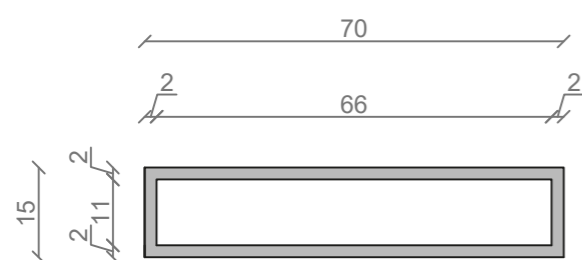

## LINEA IDEAL 70 cm - STELAŻ ST700-01

RZUT Z GÓRY

WIDOK Z BOKU

WIDOK Z PRZODU

WIDOK Z TYŁU

OTWORY MONTAŻOWE  
DOŁĄCZYĆ ZAŚLEPKI

STELAŻ POD UMYWALKĘ  
LINEA IDEAL 70 cm - STELAŻ ST700-01  
PÓŁKA METALOWA  
KOLOR CZARNY STRUKTURA:  
SATYNOWY MAT