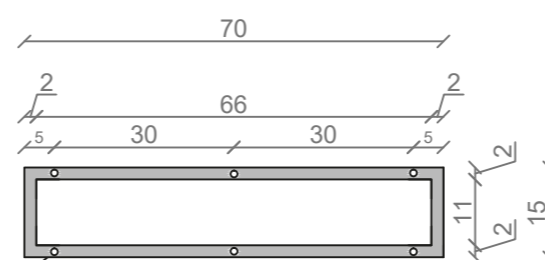

## LINEA IDEAL 70 cm - STELAŻ ST700-01

RZUT Z GÓRY

WIDOK Z BOKU

WIDOK Z PRZODU

WIDOK Z TYŁU

OTWORY MONTAŻOWE  
DOŁĄCZYĆ ZAŚLEPKI

STELAŻ POD UMYWALKĘ  
LINEA IDEAL 70 cm - STELAŻ ST700-01  
PÓŁKA METALOWA  
KOLOR CZARNY STRUKTURA:  
SATYNOWY MAT