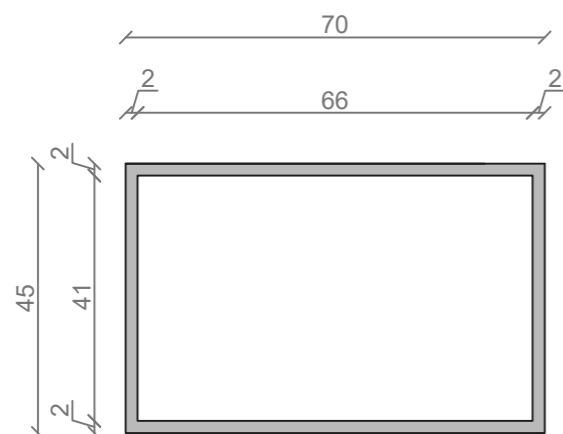

## LINEA IDEAL 70 cm - STELAŻ ST700-01

RZUT Z GÓRY

WIDOK Z BOKU

WIDOK Z PRZODU

WIDOK Z TYŁU

OTWORY MONTAŻOWE  
DOŁĄCZYĆ ZAŚLEPKI

STELAŻ POD UMYWALKĘ  
LINEA IDEAL 70 cm - STELAŻ ST700-01  
PÓŁKA METALOWA  
KOLOR CZARNY STRUKTURA:  
SATYNOWY MAT