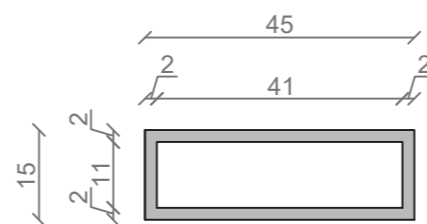

## LINEA IDEAL 70 cm - STELAŻ ST700-01

RZUT Z GÓRY

WIDOK Z BOKU

WIDOK Z PRZODU

WIDOK Z TYŁU

OTWORY MONTAŻOWE  
DOŁĄCZYĆ ZAŚLEPKI

STELAŻ POD UMYWALKĘ  
LINEA IDEAL 70 cm - STELAŻ ST700-01  
PÓŁKA METALOWA  
KOLOR CZARNY STRUKTURA:  
SATYNOWY MAT