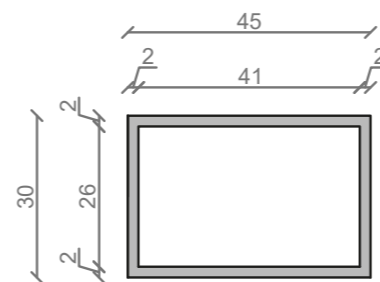

STELAŻ POD CRISTALSTONE

LINEA IDEAL 60 cm - ST600-03

RZUT Z GÓRY

WIDOK Z BOKU

WIDOK Z PRZODU

WIDOK Z TYŁU

STELAŻ POD UMYWALKĘ
LINEA IDEAL 60 cm - ST600-03
PÓŁKA: PŁYTA MEBLOWA CZARNA
KOLOR CZARNY
STRUKTURA: SATYNOWY MAT