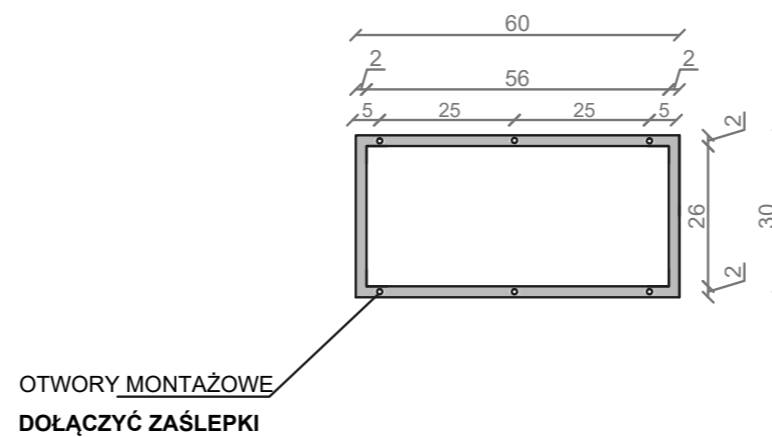

STELAŻ POD CRISTALSTONE

LINEA IDEAL 60 cm - ST600-03

RZUT Z GÓRY

WIDOK Z BOKU

WIDOK Z PRZODU

WIDOK Z TYŁU

STELAŻ POD UMYWALKĘ
LINEA IDEAL 60 cm - ST600-03
PÓŁKA: PŁYTA MEBLOWA CZARNA
KOLOR CZARNY
STRUKTURA: SATYNOWY MAT