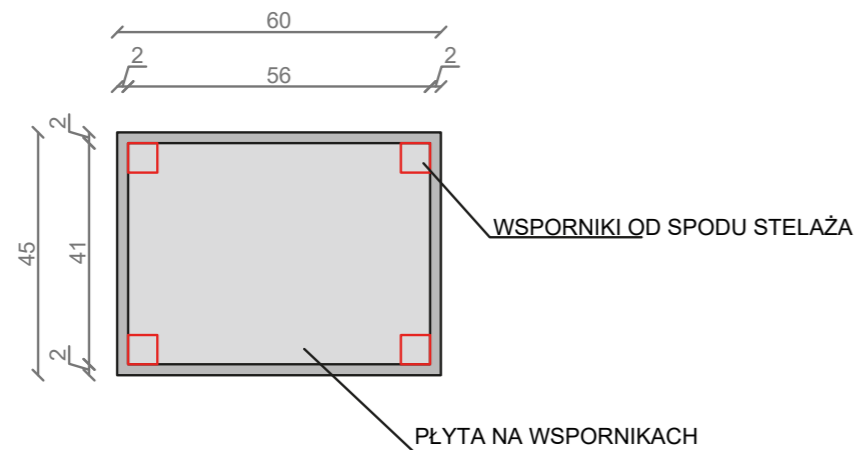

STELAŻ POD CRISTALSTONE

LINEA IDEAL 60 cm - ST600-03

RZUT Z GÓRY

WIDOK Z BOKU

WIDOK Z PRZODU

WIDOK Z TYŁU

STELAŻ POD UMYWALKĘ
LINEA IDEAL 60 cm - ST600-03
PÓŁKA: PŁYTA MEBLOWA CZARNA
KOLOR CZARNY
STRUKTURA: SATYNOWY MAT