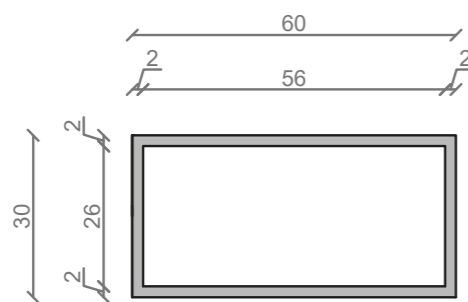

STELAŻ POD CRISTALSTONE

LINEA IDEAL 60 cm - ST600-03

RZUT Z GÓRY

WIDOK Z BOKU

WIDOK Z PRZODU

WIDOK Z TYŁU

STELAŻ POD UMYWALKĘ
LINEA IDEAL 60 cm - ST600-03
PÓŁKA: PŁYTA MEBLOWA CZARNA
KOLOR CZARNY
STRUKTURA: SATYNOWY MAT