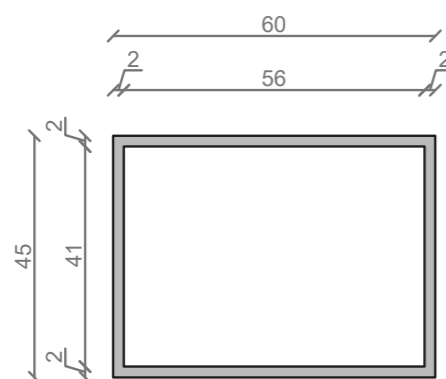

STELAŻ POD CRISTALSTONE

LINEA IDEAL 60 cm - STELAŻ ST600-01

RZUT Z GÓRY

WIDOK Z BOKU

WIDOK Z PRZODU

WIDOK Z TYŁU

OTWORY MONTAŻOWE
DOŁĄCZYĆ ZAŚLEPKI

STELAŻ POD UMYWALKĘ
LINEA IDEAL 60 cm - STELAŻ ST600-01
PÓŁKA METALOWA
KOLOR CZARNY STRUKTURA:
SATYNOWY MAT