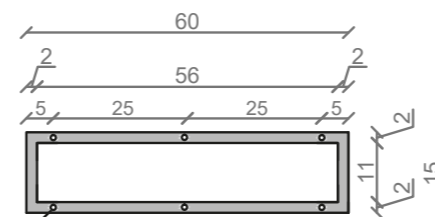

STELAŻ POD CRISTALSTONE

LINEA IDEAL 60 cm - STELAŻ ST600-01

RZUT Z GÓRY

WIDOK Z BOKU

WIDOK Z PRZODU

WIDOK Z TYŁU

OTWORY MONTAŻOWE
DOŁĄCZYĆ ZAŚLEPKI

STELAŻ POD UMYWALKĘ
LINEA IDEAL 60 cm - STELAŻ ST600-01
PÓŁKA METALOWA
KOLOR CZARNY STRUKTURA:
SATYNOWY MAT