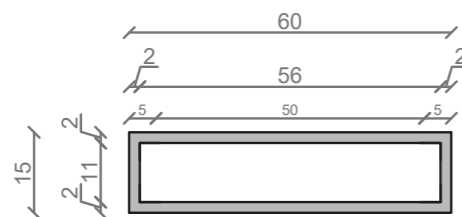

STELAŻ POD CRISTALSTONE

LINEA IDEAL 60 cm - STELAŻ ST600-01

RZUT Z GÓRY

WIDOK Z BOKU

WIDOK Z PRZODU

WIDOK Z TYŁU

OTWORY MONTAŻOWE
DOŁĄCZYĆ ZAŚLEPKI

STELAŻ POD UMYWALKĘ
LINEA IDEAL 60 cm - STELAŻ ST600-01
PÓŁKA METALOWA
KOLOR CZARNY STRUKTURA:
SATYNOWY MAT