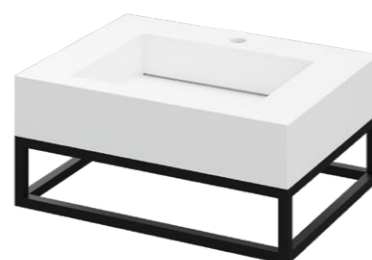

STELAŻ POD CRISTALSTONE

LINEA IDEAL 60 cm - STELAŻ ST600-01

RZUT Z GÓRY

WIDOK Z BOKU

WIDOK Z PRZODU

WIDOK Z TYŁU

OTWORY MONTAŻOWE
DOŁĄCZYĆ ZAŚLEPKI

STELAŻ POD UMYWALKĘ
LINEA IDEAL 60 cm - STELAŻ ST600-01
PÓŁKA METALOWA
KOLOR CZARNY STRUKTURA:
SATYNOWY MAT