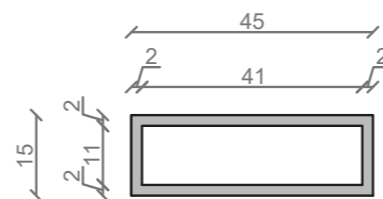

STELAŻ POD CRISTALSTONE

LINEA IDEAL 60 cm - STELAŻ ST600-01

RZUT Z GÓRY

WIDOK Z BOKU

WIDOK Z PRZODU

WIDOK Z TYŁU

OTWORY MONTAŻOWE
DOŁĄCZYĆ ZAŚLEPKI

STELAŻ POD UMYWALKĘ
LINEA IDEAL 60 cm - STELAŻ ST600-01
PÓŁKA METALOWA
KOLOR CZARNY STRUKTURA:
SATYNOWY MAT