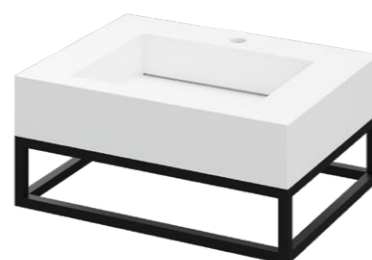

STELAŻ POD CRISTALSTONE

LINEA IDEAL 60 cm - STELAŻ ST600-01

RZUT Z GÓRY

WIDOK Z BOKU

WIDOK Z PRZODU

WIDOK Z TYŁU

OTWORY MONTAŻOWE
DOŁĄCZYĆ ZAŚLEPKI

STELAŻ POD UMYWALKĘ
LINEA IDEAL 60 cm - STELAŻ ST600-01
PÓŁKA METALOWA
KOLOR CZARNY STRUKTURA:
SATYNOWY MAT

U600-MCOLC

RZUT Z GÓRY

WIDOK Z PRZODU

PRZEKRÓJ ,A'