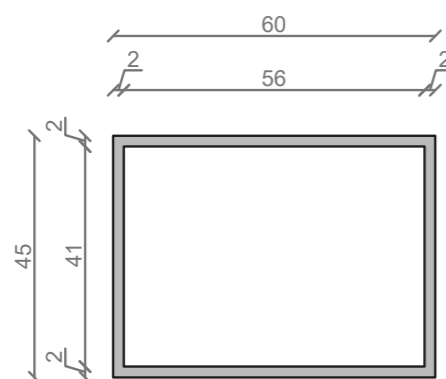

STELAŻ POD CRISTALSTONE

LINEA IDEAL 60 cm - STELAŻ ST600-01

RZUT Z GÓRY

WIDOK Z BOKU

WIDOK Z PRZODU

WIDOK Z TYŁU

OTWORY MONTAŻOWE
DOŁĄCZYĆ ZAŚLEPKI

STELAŻ POD UMYWALKĘ
LINEA IDEAL 60 cm - STELAŻ ST600-01
PÓŁKA METALOWA
KOLOR CZARNY STRUKTURA:
SATYNOWY MAT

U600-MCOLC

RZUT Z GÓRY

WIDOK Z PRZODU

PRZEKRÓJ ,A'