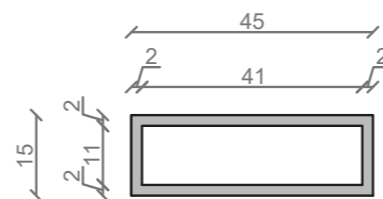

STELAŻ POD CRISTALSTONE

LINEA IDEAL 60 cm - STELAŻ ST600-01

RZUT Z GÓRY

WIDOK Z BOKU

WIDOK Z PRZODU

WIDOK Z TYŁU

OTWORY MONTAŻOWE
DOŁĄCZYĆ ZAŚLEPKI

STELAŻ POD UMYWALKĘ
LINEA IDEAL 60 cm - STELAŻ ST600-01
PÓŁKA METALOWA
KOLOR CZARNY STRUKTURA:
SATYNOWY MAT

U600-MCOLC

RZUT Z GÓRY

WIDOK Z PRZODU

PRZEKRÓJ ,A'