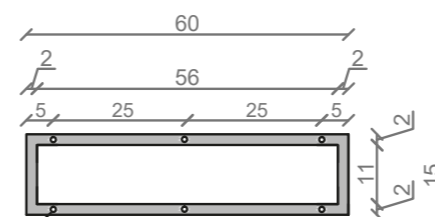

STELAŻ POD CRISTALSTONE

LINEA IDEAL 60 cm - STELAŻ ST600-01

RZUT Z GÓRY

WIDOK Z BOKU

WIDOK Z PRZODU

WIDOK Z TYŁU

OTWORY MONTAŻOWE
DOŁĄCZYĆ ZAŚLEPKI

STELAŻ POD UMYWALKĘ
LINEA IDEAL 60 cm - STELAŻ ST600-01
PÓŁKA METALOWA
KOLOR CZARNY STRUKTURA:
SATYNOWY MAT

U600-MCOLC

RZUT Z GÓRY

WIDOK Z PRZODU

PRZEKRÓJ ,A'