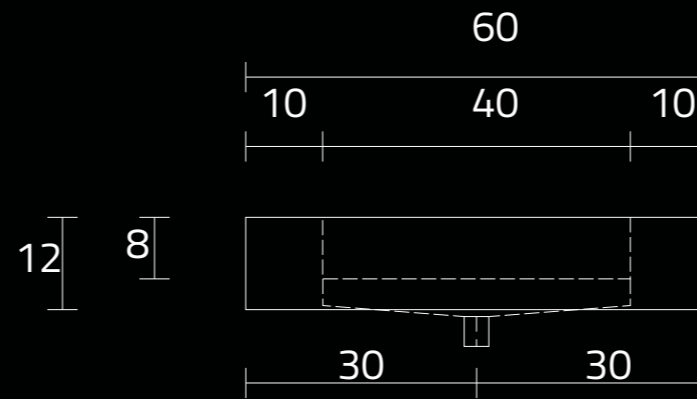

STELAŻ POD CRISTALSTONE

LINEA IDEAL 60 cm - STELAŻ ST600-01

RZUT Z GÓRY

WIDOK Z BOKU

WIDOK Z PRZODU

WIDOK Z TYŁU

OTWORY MONTAŻOWE
DOŁĄCZYĆ ZAŚLEPKI

STELAŻ POD UMYWALKĘ
LINEA IDEAL 60 cm - STELAŻ ST600-01
PÓŁKA METALOWA
KOLOR CZARNY STRUKTURA:
SATYNOWY MAT

U600-MCOLC

RZUT Z GÓRY

WIDOK Z PRZODU

PRZEKRÓJ ,A'