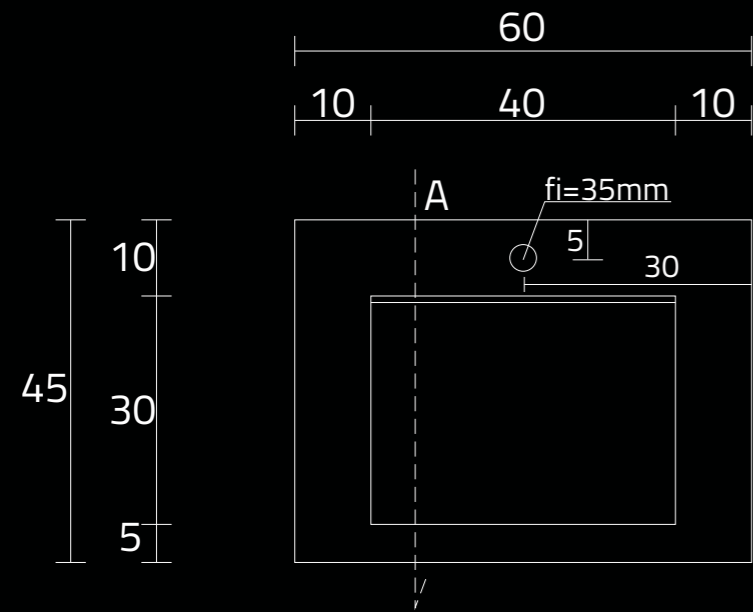

STELAŻ POD CRISTALSTONE

LINEA IDEAL 60 cm - STELAŻ ST600-01

RZUT Z GÓRY

WIDOK Z BOKU

WIDOK Z PRZODU

WIDOK Z TYŁU

OTWORY MONTAŻOWE
DOŁĄCZYĆ ZAŚLEPKI

STELAŻ POD UMYWALKĘ
LINEA IDEAL 60 cm - STELAŻ ST600-01
PÓŁKA METALOWA
KOLOR CZARNY STRUKTURA:
SATYNOWY MAT

U600-MCOLC

RZUT Z GÓRY

WIDOK Z PRZODU

PRZEKRÓJ ,A'