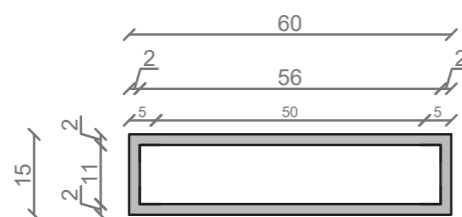

STELAŻ POD CRISTALSTONE

LINEA IDEAL 60 cm - STELAŻ ST600-01

RZUT Z GÓRY

WIDOK Z BOKU

WIDOK Z PRZODU

WIDOK Z TYŁU

OTWORY MONTAŻOWE
DOŁĄCZYĆ ZAŚLEPKI

STELAŻ POD UMYWALKĘ
LINEA IDEAL 60 cm - STELAŻ ST600-01
PÓŁKA METALOWA
KOLOR CZARNY STRUKTURA:
SATYNOWY MAT

U600-MCOLC

RZUT Z GÓRY

WIDOK Z PRZODU

PRZEKRÓJ ,A'