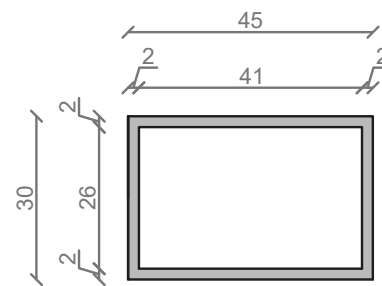

## LINEA IDEAL 140 cm - STELAŻ ST1400-04

RZUT Z GÓRY

WSPORNIKI OD SPODU STELAŻA

PŁYTA NA WSPORNIKACH

WIDOK Z BOKU

WIDOK Z PRZODU

WIDOK Z TYŁU

OTWORY MONTAŻOWE  
DOŁĄCZYĆ ZAŚLEPKI

STELAŻ POD UMYWALKĘ  
LINEA IDEAL 140 cm - STELAŻ ST1400-04  
PÓŁKA: PŁYTA MEBLOWA CZARNA  
KOLOR CZARNY  
STRUKTURA: SATYNOWY MAT