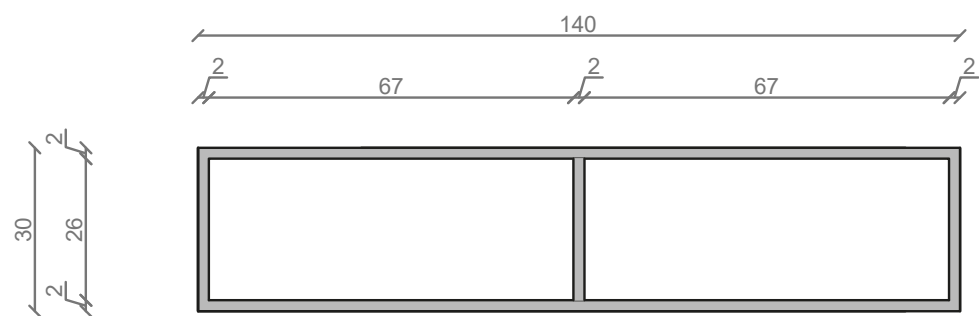

## LINEA IDEAL 140 cm - STELAŻ ST1400-04

RZUT Z GÓRY

WSPORNIKI OD SPODU STELAŻA

PŁYTA NA WSPORNIKACH

WIDOK Z BOKU

WIDOK Z PRZODU

WIDOK Z TYŁU

OTWORY MONTAŻOWE  
DOŁĄCZYĆ ZAŚLEPKI

STELAŻ POD UMYWALKĘ  
LINEA IDEAL 140 cm - STELAŻ ST1400-04  
PÓŁKA: PŁYTA MEBLOWA CZARNA  
KOLOR CZARNY  
STRUKTURA: SATYNOWY MAT