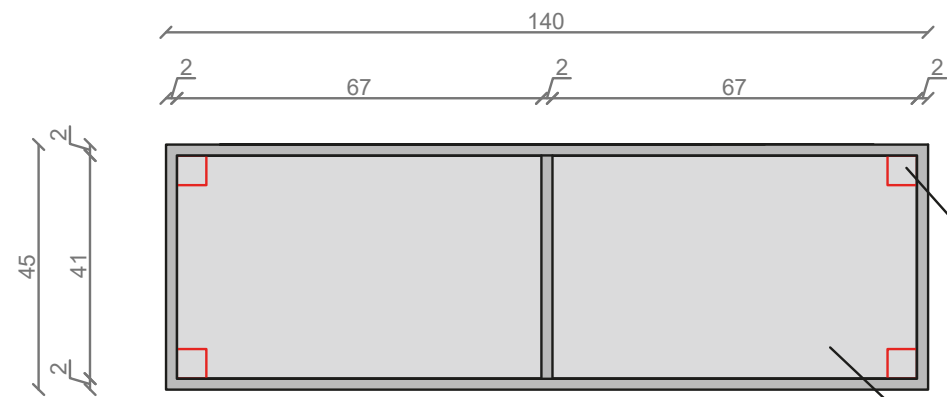

## LINEA IDEAL 140 cm - STELAŻ ST1400-04

RZUT Z GÓRY

WSPORNIKI OD SPODU STELAŻA

PŁYTA NA WSPORNIKACH

WIDOK Z BOKU

WIDOK Z PRZODU

WIDOK Z TYŁU

OTWORY MONTAŻOWE  
DOŁĄCZYĆ ZAŚLEPKI

STELAŻ POD UMYWALKĘ  
LINEA IDEAL 140 cm - STELAŻ ST1400-04  
PÓŁKA: PŁYTA MEBLOWA CZARNA  
KOLOR CZARNY  
STRUKTURA: SATYNOWY MAT