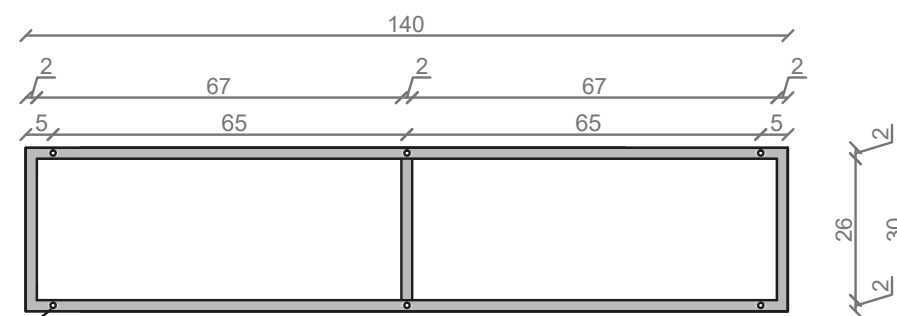

## LINEA IDEAL 140 cm - STELAŻ ST1400-04

RZUT Z GÓRY

WSPORNIKI OD SPODU STELAŻA

PŁYTA NA WSPORNIKACH

WIDOK Z BOKU

WIDOK Z PRZODU

WIDOK Z TYŁU

OTWORY MONTAŻOWE  
DOŁĄCZYĆ ZAŚLEPKI

STELAŻ POD UMYWALKĘ  
LINEA IDEAL 140 cm - STELAŻ ST1400-04  
PÓŁKA: PŁYTA MEBLOWA CZARNA  
KOLOR CZARNY  
STRUKTURA: SATYNOWY MAT