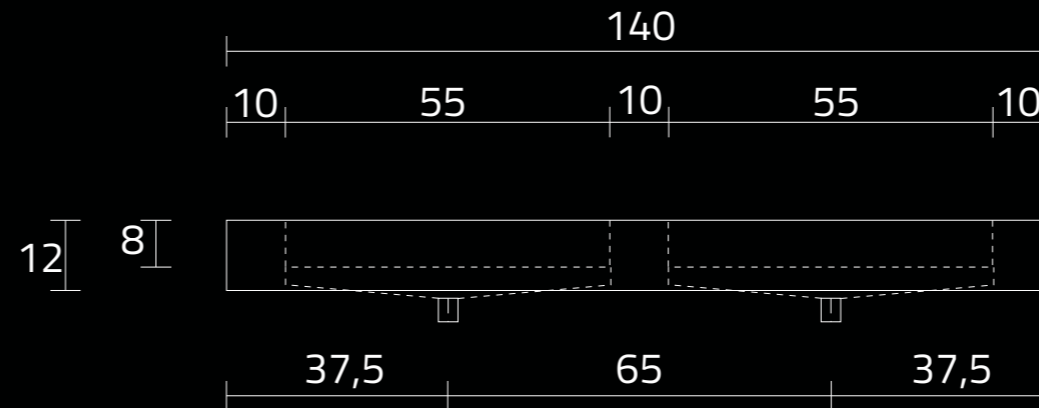

## LINEA IDEAL 140 cm - STELAŻ ST1400-04

RZUT Z GÓRY

WSPORNIKI OD SPODU STELAŻA

PŁYTA NA WSPORNIKACH

WIDOK Z BOKU

WIDOK Z PRZODU

WIDOK Z TYŁU

OTWORY MONTAŻOWE  
DOŁĄCZYĆ ZAŚLEPKI

STELAŻ POD UMYWALKĘ  
LINEA IDEAL 140 cm - STELAŻ ST1400-04  
PÓŁKA: PŁYTA MEBLOWA CZARNA  
KOLOR CZARNY  
STRUKTURA: SATYNOWY MAT

# U1400-2xMOLC

RZUT Z GÓRY

WIDOK Z PRZODU

PRZEKRÓJ ,A'