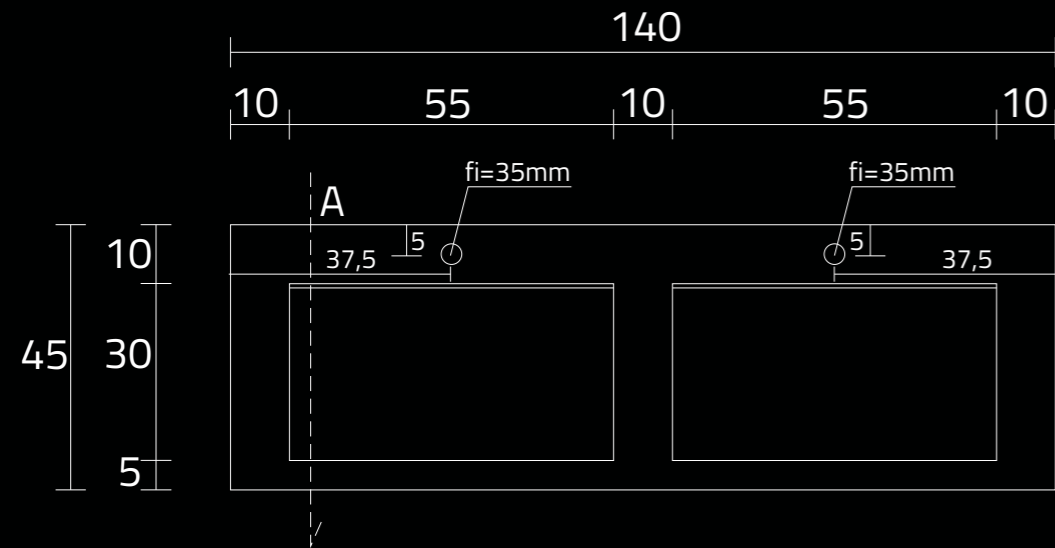

## LINEA IDEAL 140 cm - STELAŻ ST1400-04

RZUT Z GÓRY

WSPORNIKI OD SPODU STELAŻA

PŁYTA NA WSPORNIKACH

WIDOK Z BOKU

WIDOK Z PRZODU

WIDOK Z TYŁU

OTWORY MONTAŻOWE  
DOŁĄCZYĆ ZAŚLEPKI

STELAŻ POD UMYWALKĘ  
LINEA IDEAL 140 cm - STELAŻ ST1400-04  
PÓŁKA: PŁYTA MEBLOWA CZARNA  
KOLOR CZARNY  
STRUKTURA: SATYNOWY MAT

# U1400-2xMOLC

RZUT Z GÓRY

WIDOK Z PRZODU

PRZEKRÓJ ,A'