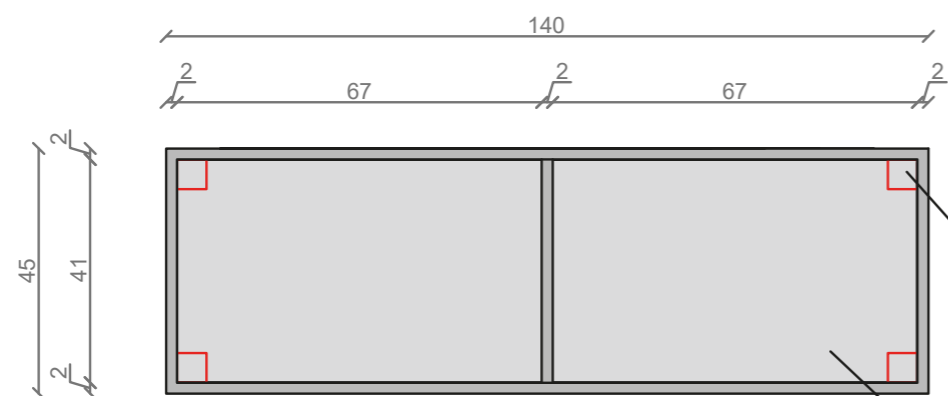

## LINEA IDEAL 140 cm - STELAŻ ST1400-04

RZUT Z GÓRY

WSPORNIKI OD SPODU STELAŻA

PŁYTA NA WSPORNIKACH

WIDOK Z BOKU

WIDOK Z PRZODU

WIDOK Z TYŁU

OTWORY MONTAŻOWE  
DOŁĄCZYĆ ZAŚLEPKI

STELAŻ POD UMYWALKĘ  
LINEA IDEAL 140 cm - STELAŻ ST1400-04  
PÓŁKA: PŁYTA MEBLOWA CZARNA  
KOLOR CZARNY  
STRUKTURA: SATYNOWY MAT

# U1400-2xMOLC

RZUT Z GÓRY

WIDOK Z PRZODU

PRZEKRÓJ ,A'