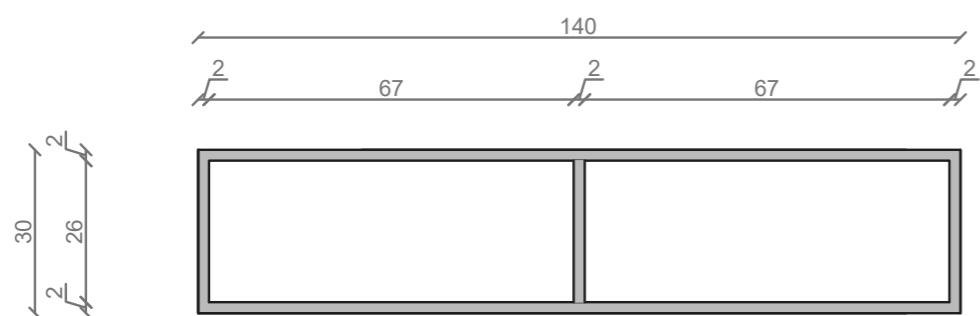

## LINEA IDEAL 140 cm - STELAŻ ST1400-04

RZUT Z GÓRY

WSPORNIKI OD SPODU STELAŻA

PŁYTA NA WSPORNIKACH

WIDOK Z BOKU

WIDOK Z PRZODU

WIDOK Z TYŁU

OTWORY MONTAŻOWE  
DOŁĄCZYĆ ZAŚLEPKI

STELAŻ POD UMYWALKĘ  
LINEA IDEAL 140 cm - STELAŻ ST1400-04  
PÓŁKA: PŁYTA MEBLOWA CZARNA  
KOLOR CZARNY  
STRUKTURA: SATYNOWY MAT