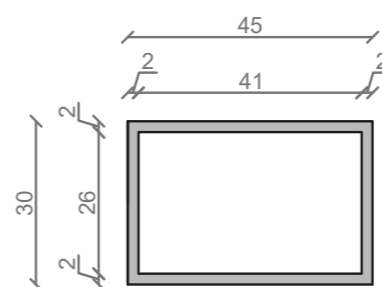

## LINEA IDEAL 140 cm - STELAŻ ST1400-04

RZUT Z GÓRY

WSPORNIKI OD SPODU STELAŻA

PŁYTA NA WSPORNIKACH

WIDOK Z BOKU

WIDOK Z PRZODU

WIDOK Z TYŁU

OTWORY MONTAŻOWE  
DOŁĄCZYĆ ZAŚLEPKI

STELAŻ POD UMYWALKĘ  
LINEA IDEAL 140 cm - STELAŻ ST1400-04  
PÓŁKA: PŁYTA MEBLOWA CZARNA  
KOLOR CZARNY  
STRUKTURA: SATYNOWY MAT

# U1400-2xMOLC

RZUT Z GÓRY

WIDOK Z PRZODU

PRZEKRÓJ ,A'