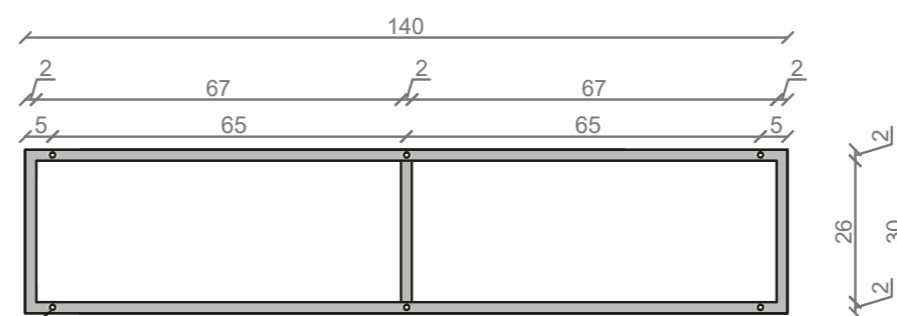

## LINEA IDEAL 140 cm - STELAŻ ST1400-04

RZUT Z GÓRY

WSPORNIKI OD SPODU STELAŻA

PŁYTA NA WSPORNIKACH

WIDOK Z BOKU

WIDOK Z PRZODU

WIDOK Z TYŁU

OTWORY MONTAŻOWE  
DOŁĄCZYĆ ZAŚLEPKI

STELAŻ POD UMYWALKĘ  
LINEA IDEAL 140 cm - STELAŻ ST1400-04  
PÓŁKA: PŁYTA MEBLOWA CZARNA  
KOLOR CZARNY  
STRUKTURA: SATYNOWY MAT