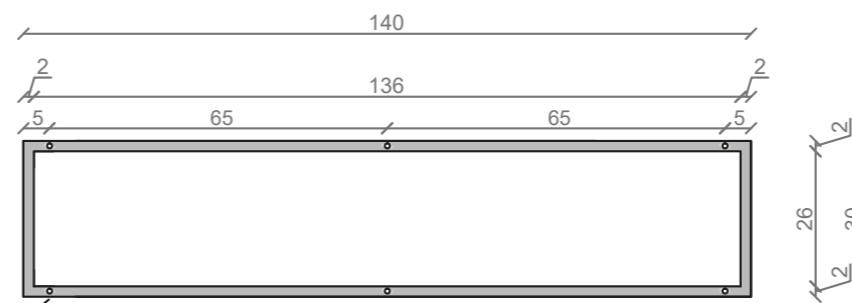

STELAŻ POD CRISTALSTONE

LINEA IDEAL 140 cm - STELAŻ ST1400-02

RZUT Z GÓRY

WIDOK Z BOKU

WIDOK Z PRZODU

WIDOK Z TYŁU

STELAŻ POD UMYWALKĘ
LINEA IDEAL 140 cm - STELAŻ ST1400-02
 PÓŁKA: PŁYTA MEBLOWA CZARNA
 KOLOR CZARNY
 STRUKTURA: SATYNOWY MAT