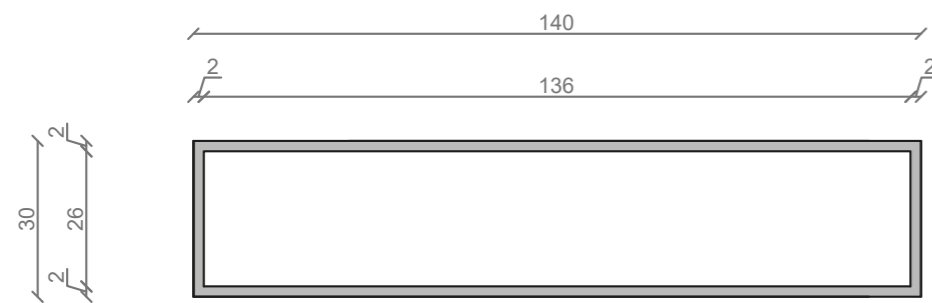

STELAŻ POD CRISTALSTONE

LINEA IDEAL 140 cm - STELAŻ ST1400-02

RZUT Z GÓRY

WIDOK Z BOKU

WIDOK Z PRZODU

WIDOK Z TYŁU

STELAŻ POD UMYWALKĘ
LINEA IDEAL 140 cm - STELAŻ ST1400-02
 PÓŁKA: PŁYTA MEBLOWA CZARNA
 KOLOR CZARNY
 STRUKTURA: SATYNOWY MAT