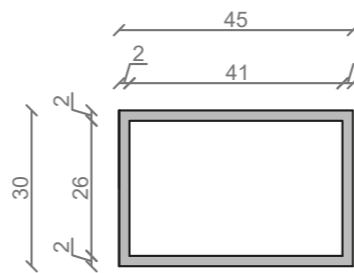

STELAŻ POD CRISTALSTONE

LINEA IDEAL 140 cm - STELAŻ ST1400-02

RZUT Z GÓRY

WIDOK Z BOKU

WIDOK Z PRZODU

WIDOK Z TYŁU

STELAŻ POD UMYWALKĘ
LINEA IDEAL 140 cm - STELAŻ ST1400-02
 PÓŁKA: PŁYTA MEBLOWA CZARNA
 KOLOR CZARNY
 STRUKTURA: SATYNOWY MAT