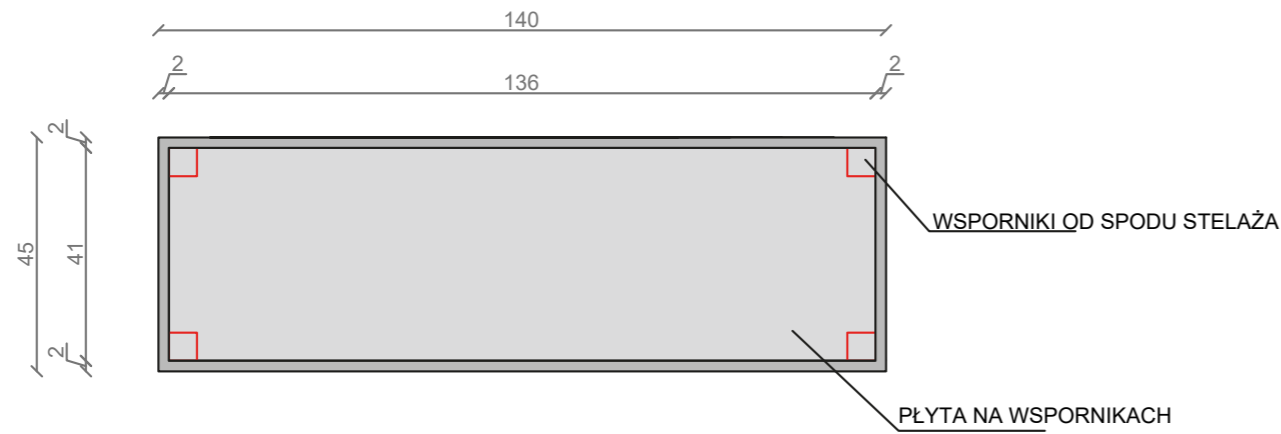

STELAŻ POD CRISTALSTONE

LINEA IDEAL 140 cm - STELAŻ ST1400-02

RZUT Z GÓRY

WIDOK Z BOKU

WIDOK Z PRZODU

WIDOK Z TYŁU

STELAŻ POD UMYWALKĘ
LINEA IDEAL 140 cm - STELAŻ ST1400-02
 PÓŁKA: PŁYTA MEBLOWA CZARNA
 KOLOR CZARNY
 STRUKTURA: SATYNOWY MAT