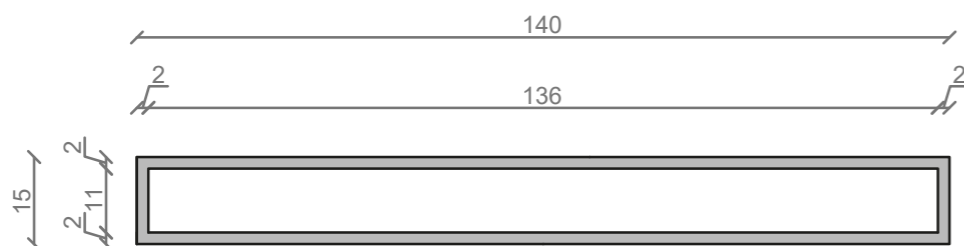

## LINEA IDEAL 140 cm - STELAŻ ST1400-01

RZUT Z GÓRY

WIDOK Z BOKU

WIDOK Z PRZODU

WIDOK Z TYŁU

OTWORY MONTAŻOWE  
DOŁĄCZYĆ ZAŚLEPKI

STELAŻ POD UMYWALKĘ  
LINEA IDEAL 140 cm - STELAŻ ST1400-01  
PÓŁKA METALOWA  
KOLOR CZARNY  
STRUKTURA: SATYNOWY MAT