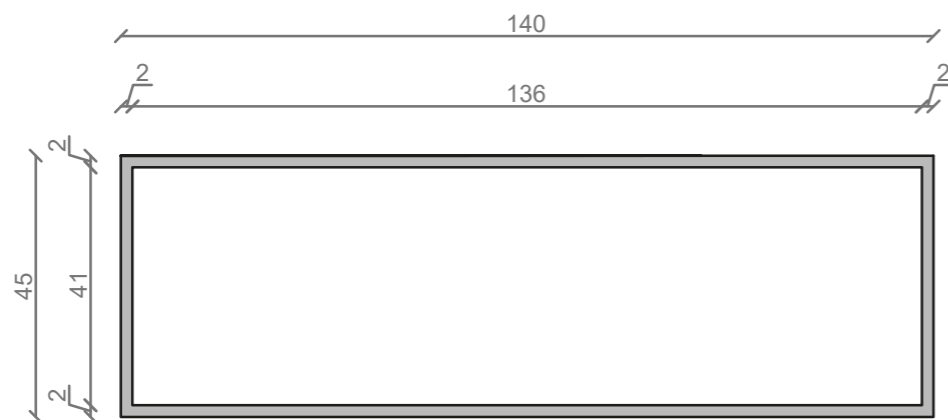

## LINEA IDEAL 140 cm - STELAŻ ST1400-01

RZUT Z GÓRY

WIDOK Z BOKU

WIDOK Z PRZODU

WIDOK Z TYŁU

OTWORY MONTAŻOWE  
DOŁĄCZYĆ ZAŚLEPKI

STELAŻ POD UMYWALKĘ  
LINEA IDEAL 140 cm - STELAŻ ST1400-01  
PÓŁKA METALOWA  
KOLOR CZARNY  
STRUKTURA: SATYNOWY MAT