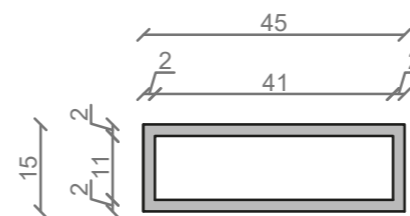

## LINEA IDEAL 140 cm - STELAŻ ST1400-01

RZUT Z GÓRY

WIDOK Z BOKU

WIDOK Z PRZODU

WIDOK Z TYŁU

OTWORY MONTAŻOWE  
DOŁĄCZYĆ ZAŚLEPKI

STELAŻ POD UMYWALKĘ  
LINEA IDEAL 140 cm - STELAŻ ST1400-01  
PÓŁKA METALOWA  
KOLOR CZARNY  
STRUKTURA: SATYNOWY MAT