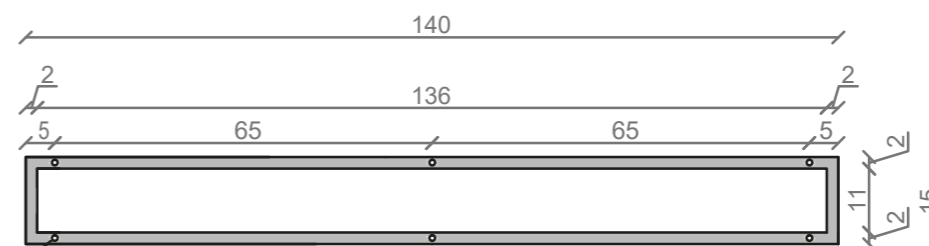

## LINEA IDEAL 140 cm - STELAŻ ST1400-01

RZUT Z GÓRY

WIDOK Z BOKU

WIDOK Z PRZODU

WIDOK Z TYŁU

OTWORY MONTAŻOWE  
DOŁĄCZYĆ ZAŚLEPKI

STELAŻ POD UMYWALKĘ  
LINEA IDEAL 140 cm - STELAŻ ST1400-01  
PÓŁKA METALOWA  
KOLOR CZARNY  
STRUKTURA: SATYNOWY MAT