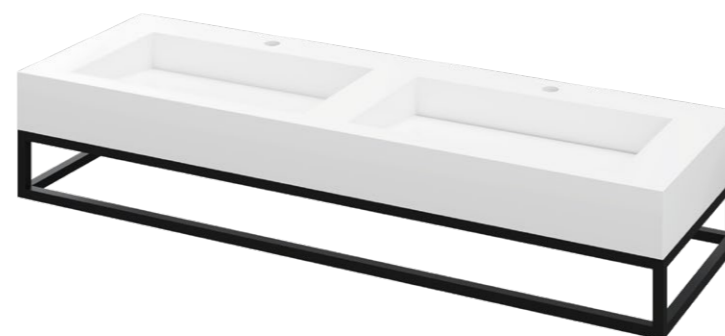

# STELAŻ POD CRISTALSTONE

## LINEA IDEAL 140 cm - STELAŻ ST1400-01

RZUT Z GÓRY

WIDOK Z BOKU

WIDOK Z PRZODU

WIDOK Z TYŁU

OTWORY MONTAŻOWE  
DOŁĄCZYĆ ZAŚLEPKI

STELAŻ POD UMYWALKĘ  
LINEA IDEAL 140 cm - STELAŻ ST1400-01  
PÓŁKA METALOWA  
KOLOR CZARNY  
STRUKTURA: SATYNOWY MAT