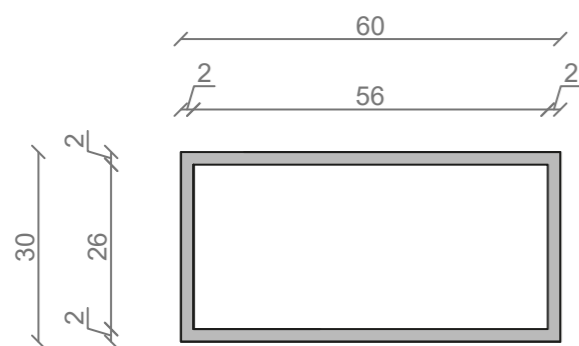

STELAŻ POD CRISTALSTONE

LINEA IDEAL 130 cm - STELAŻ ST1300-09

RZUT Z GÓRY

WIDOK Z BOKU

WIDOK Z PRZODU

WIDOK Z TYŁU

STELAŻ POD UMYWALKE
LINEA IDEAL 130 cm - STELAŻ ST1300-09
PÓŁKA: PŁYTA MEBLOWA CZARNA
KOLOR CZARNY
STRUKTURA: SATYNOWY MAT