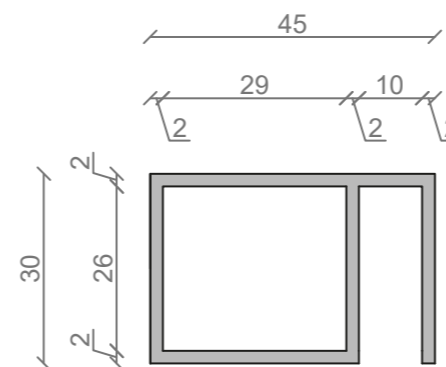

STELAŻ POD CRISTALSTONE

LINEA IDEAL 130 cm - STELAŻ ST1300-09

RZUT Z GÓRY

WIDOK Z BOKU

WIDOK Z PRZODU

WIDOK Z TYŁU

STELAŻ POD UMYWALKE
LINEA IDEAL 130 cm - STELAŻ ST1300-09
PÓŁKA: PŁYTA MEBLOWA CZARNA
KOLOR CZARNY
STRUKTURA: SATYNOWY MAT