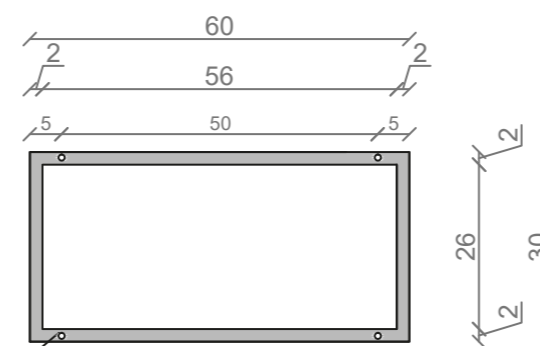

STELAŻ POD CRISTALSTONE

LINEA IDEAL 130 cm - STELAŻ ST1300-09

RZUT Z GÓRY

WIDOK Z BOKU

WIDOK Z PRZODU

WIDOK Z TYŁU

STELAŻ POD UMYWALKE
LINEA IDEAL 130 cm - STELAŻ ST1300-09
PÓŁKA: PŁYTA MEBLOWA CZARNA
KOLOR CZARNY
STRUKTURA: SATYNOWY MAT