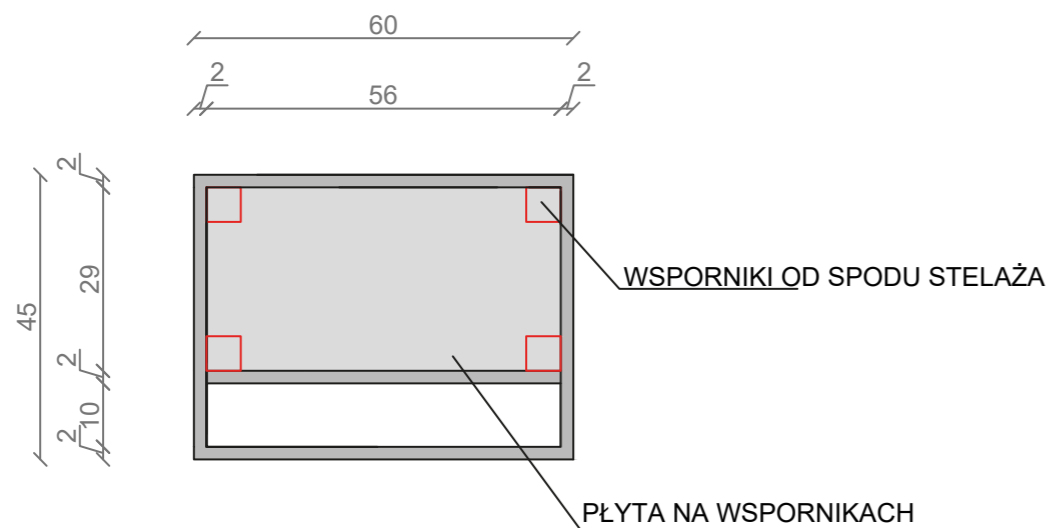

STELAŻ POD CRISTALSTONE

LINEA IDEAL 130 cm - STELAŻ ST1300-09

RZUT Z GÓRY

WIDOK Z BOKU

WIDOK Z PRZODU

WIDOK Z TYŁU

STELAŻ POD UMYWALKE
LINEA IDEAL 130 cm - STELAŻ ST1300-09
PÓŁKA: PŁYTA MEBLOWA CZARNA
KOLOR CZARNY
STRUKTURA: SATYNOWY MAT