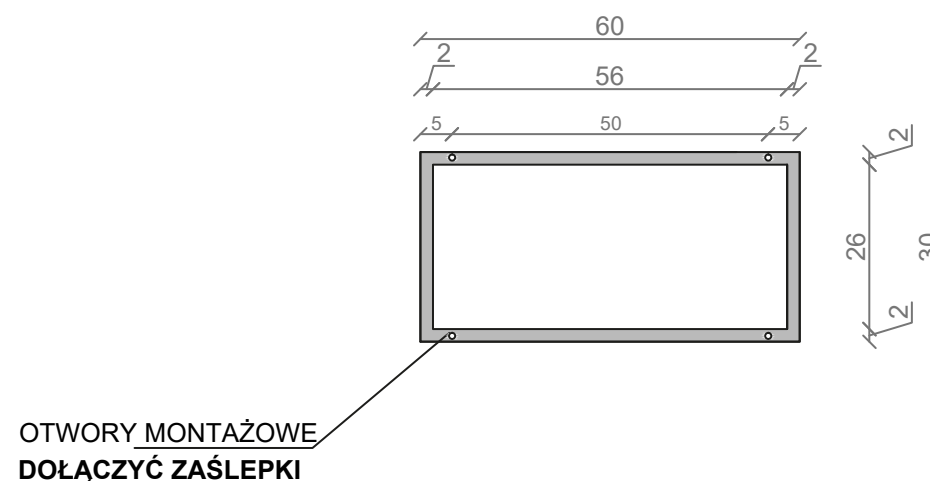

## LINEA IDEAL 130 cm - STELAŻ ST1300-09

RZUT Z GÓRY

WIDOK Z BOKU

WIDOK Z PRZODU

WIDOK Z TYŁU

STELAŻ POD UMYWALKE  
LINEA IDEAL 130 cm - STELAŻ ST1300-09  
PÓŁKA: PŁYTA MEBLOWA CZARNA  
KOLOR CZARNY  
STRUKTURA: SATYNOWY MAT