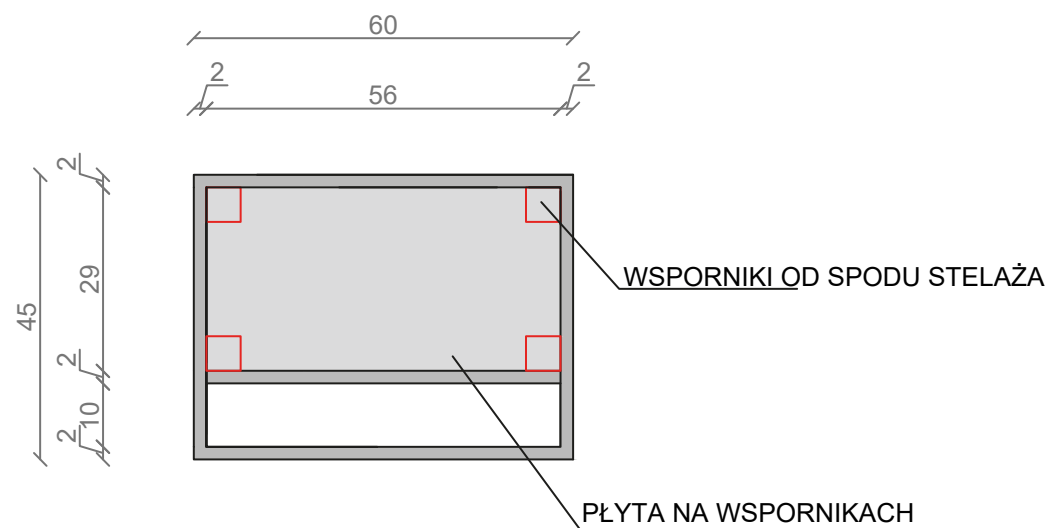

## LINEA IDEAL 130 cm - STELAŻ ST1300-09

RZUT Z GÓRY

WIDOK Z BOKU

WIDOK Z PRZODU

WIDOK Z TYŁU

STELAŻ POD UMYWALKE  
LINEA IDEAL 130 cm - STELAŻ ST1300-09  
PÓŁKA: PŁYTA MEBLOWA CZARNA  
KOLOR CZARNY  
STRUKTURA: SATYNOWY MAT

# U1300-MCOLC

RZUT Z GÓRY

WIDOK Z PRZODU

PRZEKRÓJ ,A'