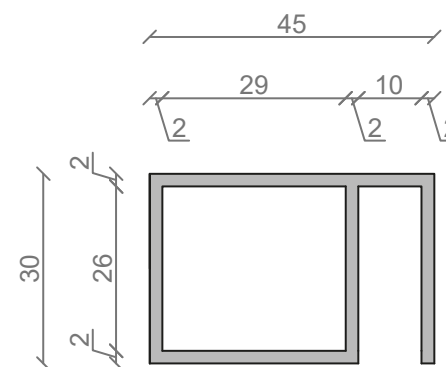

## LINEA IDEAL 130 cm - STELAŻ ST1300-09

RZUT Z GÓRY

WIDOK Z BOKU

WIDOK Z PRZODU

WIDOK Z TYŁU

STELAŻ POD UMYWALKE  
LINEA IDEAL 130 cm - STELAŻ ST1300-09  
PÓŁKA: PŁYTA MEBLOWA CZARNA  
KOLOR CZARNY  
STRUKTURA: SATYNOWY MAT

# U1300-MCOLC

RZUT Z GÓRY

WIDOK Z PRZODU

PRZEKRÓJ ,A'