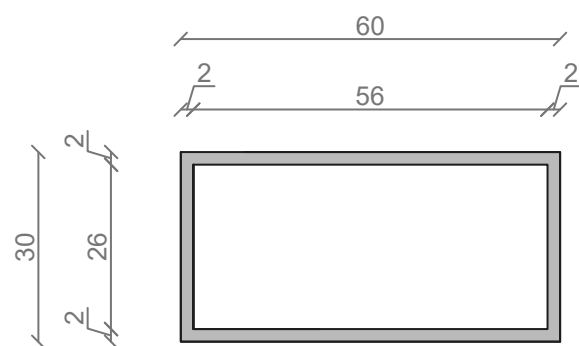

## LINEA IDEAL 130 cm - STELAŻ ST1300-09

RZUT Z GÓRY

WIDOK Z BOKU

WIDOK Z PRZODU

WIDOK Z TYŁU

STELAŻ POD UMYWALKE  
LINEA IDEAL 130 cm - STELAŻ ST1300-09  
PÓŁKA: PŁYTA MEBLOWA CZARNA  
KOLOR CZARNY  
STRUKTURA: SATYNOWY MAT

# U1300-MCOLC

RZUT Z GÓRY

WIDOK Z PRZODU

PRZEKRÓJ ,A'