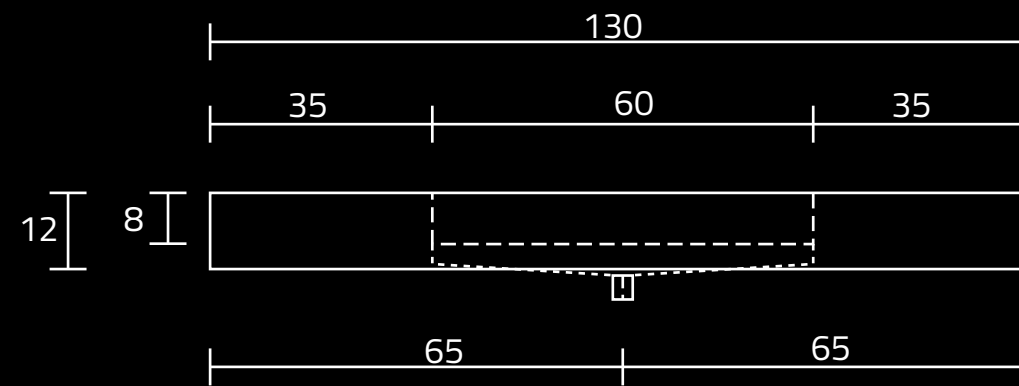

## LINEA IDEAL 130 cm - STELAŻ ST1300-09

RZUT Z GÓRY

WIDOK Z BOKU

WIDOK Z PRZODU

WIDOK Z TYŁU

STELAŻ POD UMYWALKE  
LINEA IDEAL 130 cm - STELAŻ ST1300-09  
PÓŁKA: PŁYTA MEBLOWA CZARNA  
KOLOR CZARNY  
STRUKTURA: SATYNOWY MAT

# U1300-MCOLC

RZUT Z GÓRY

WIDOK Z PRZODU

PRZEKRÓJ ,A'