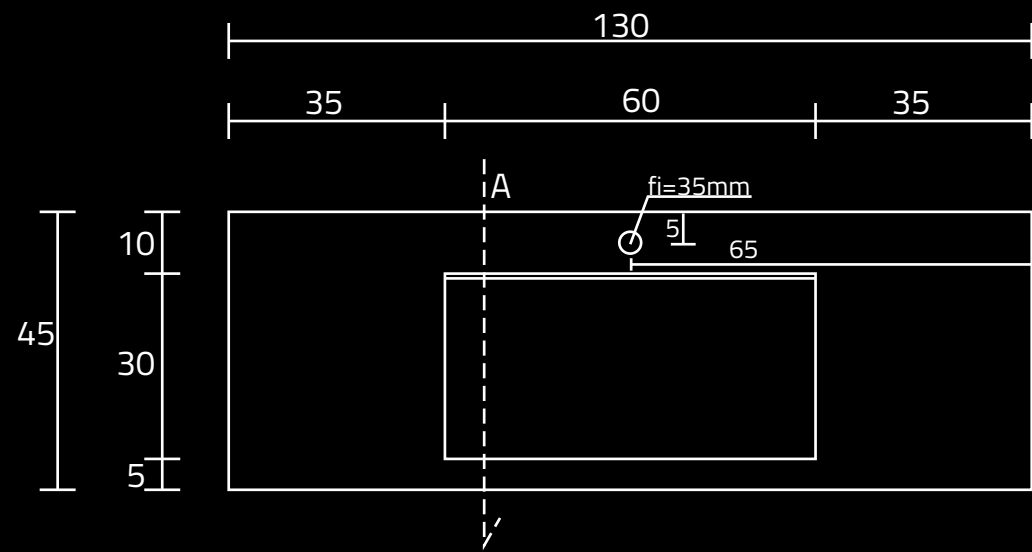

## LINEA IDEAL 130 cm - STELAŻ ST1300-09

RZUT Z GÓRY

WIDOK Z BOKU

WIDOK Z PRZODU

WIDOK Z TYŁU

STELAŻ POD UMYWALKE  
LINEA IDEAL 130 cm - STELAŻ ST1300-09  
PÓŁKA: PŁYTA MEBLOWA CZARNA  
KOLOR CZARNY  
STRUKTURA: SATYNOWY MAT

# U1300-MCOLC

RZUT Z GÓRY

WIDOK Z PRZODU

PRZEKRÓJ ,A'